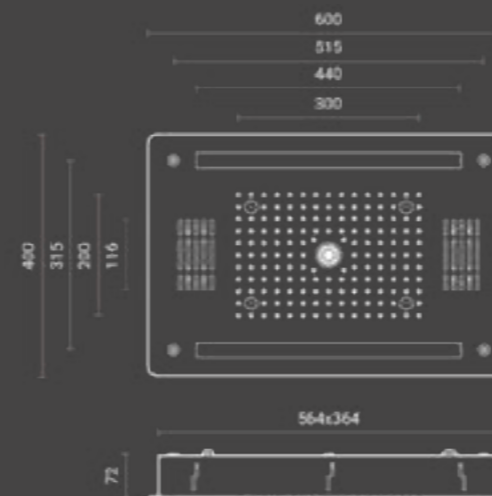

Soffione Wellness ad incasso 40x60 cm / Wellness concealed shower head 40x60 cm

More info pag. 49

Soffione doccia rettangolare 3 vie ad incasso in acciaio inox in finitura a specchio. Cetti anticalcare in silicone.
Funzioni acqua: rain, mist e energy flow.
Funzioni digitali: cromoterapia (RGB) e casse Bluetooth con telecomando di controllo. Installazione a soffitto con flessibili di connessione acqua 1/2" e ancoraggi inclusi.

3 ways concealed rectangular S/S shower head, mirror finish and silicone jets. Water functions: rain, mist and energy flow. Digital functions: chromo therapy (RGB) and Bluetooth speakers with setting remote control. 1/2" setting flexible hoses and ceiling fixing set are included in the shower head.

Codice / Code	Peso / Weight kg.	Q.tà Conf / Qty Pack	Prezzo / Price
600.695.460	16	1	€

Rubinetteria compatibile / Compatible taps

Termostatica / Thermostatic

Codice / Code	Funzioni / Functions	Prezzo / Price
600.500.650	6 - 4	€