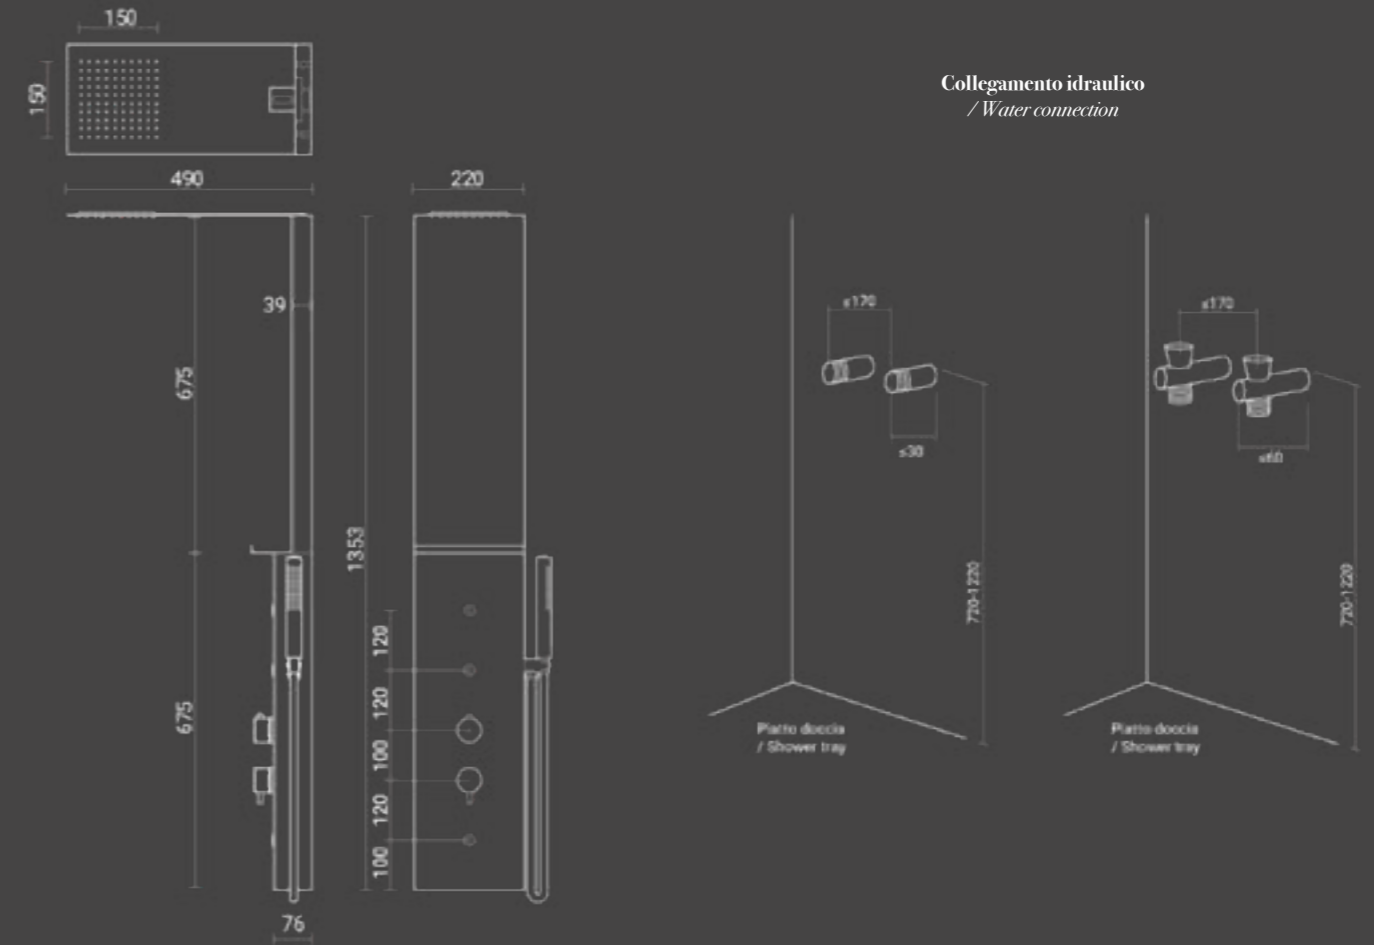

Bilbao

Pannello in acciaio spazzolato, con mensola e cover bianca
/ Brushed S/S shower panel, with shelf and white cover

Pannello multifunzione in acciaio inox spazzolato con mensola shelf; miscelatore meccanico e deviatore 3 vie, soffione doccia, getti dorsali con funzione mist, doccia in ottone e flessibile 150 cm in PVC silver e rivestimento frontale in PVC bianco opaco; tutti i particolari sono in finitura spazzolata. Il pannello è fornito di flessibili di installazione.

Multifunction brushed S/S shower panel with shampoo shelf. Mechanic 3 ways faucet, shower head, brass hand shower, mist hydro massage jets, 150 cm silver PVC flex hose and matt white PVC front cover; all the spares are in brushed finish. Shower panel includes setting flexible hoses.

Codice / Code	Q.tà Conf / Qty Pack	Peso / Weight kg.	Prezzo / Price
600.900.320	1	13,5	€