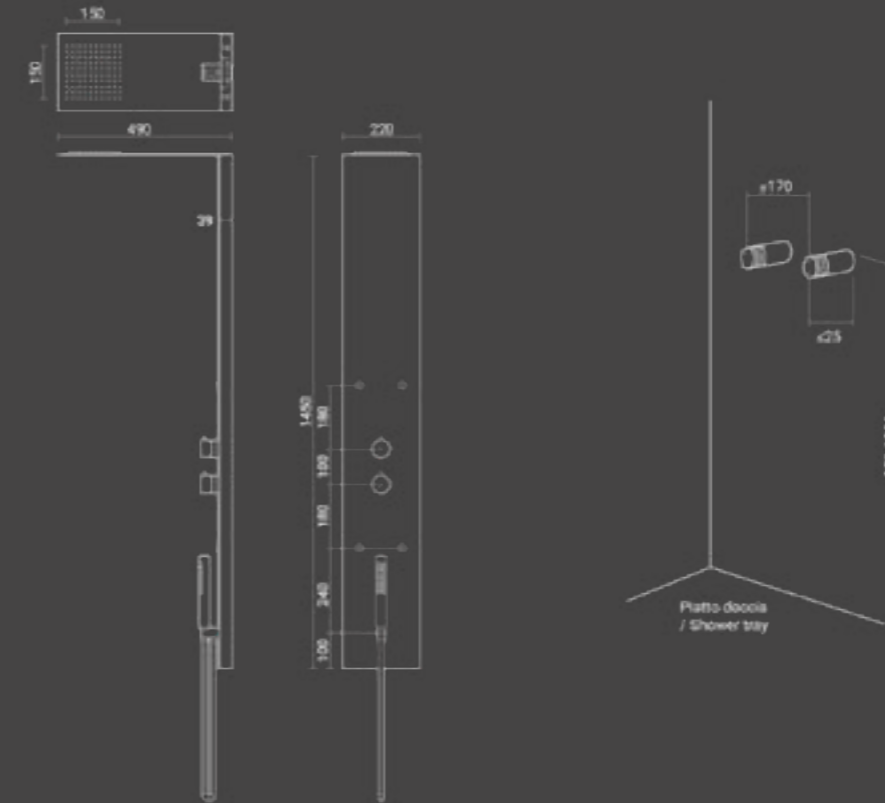

### Collegamento idraulico / Water connection

Pannello multifunzione, a profondità ridotta, in acciaio inox spazzolato con miscelatore meccanico e deviatore 3 vie, soffione doccia, getti dorsali con funzione mist, doccia e flessibile 150 cm in PVC silver e rivestimento frontale in PVC bianco opaco; tutti i particolari sono in finitura spazzolata. Il pannello è fornito di flessibili di installazione.

*Multifunction brushed S/S, limited depth shower panel with mechanic 3 ways faucet, shower head, brass hand shower, mist hydro massage jets, 150 cm silver PVC flex hose and matt white PVC front cover; all the spares are in brushed finish. Shower panel includes setting flexible hoses.*

### Collegamento idraulico / Water connection

Pannello multifunzione, a profondità ridotta, in acciaio inox spazzolato con miscelatore meccanico e deviatore 3 vie, soffione doccia, getti dorsali con funzione mist, doccia e flessibile 150 cm in PVC silver e rivestimento frontale in PVC nero opaco; tutti i particolari sono in finitura spazzolata. Il pannello è fornito di flessibili di installazione.