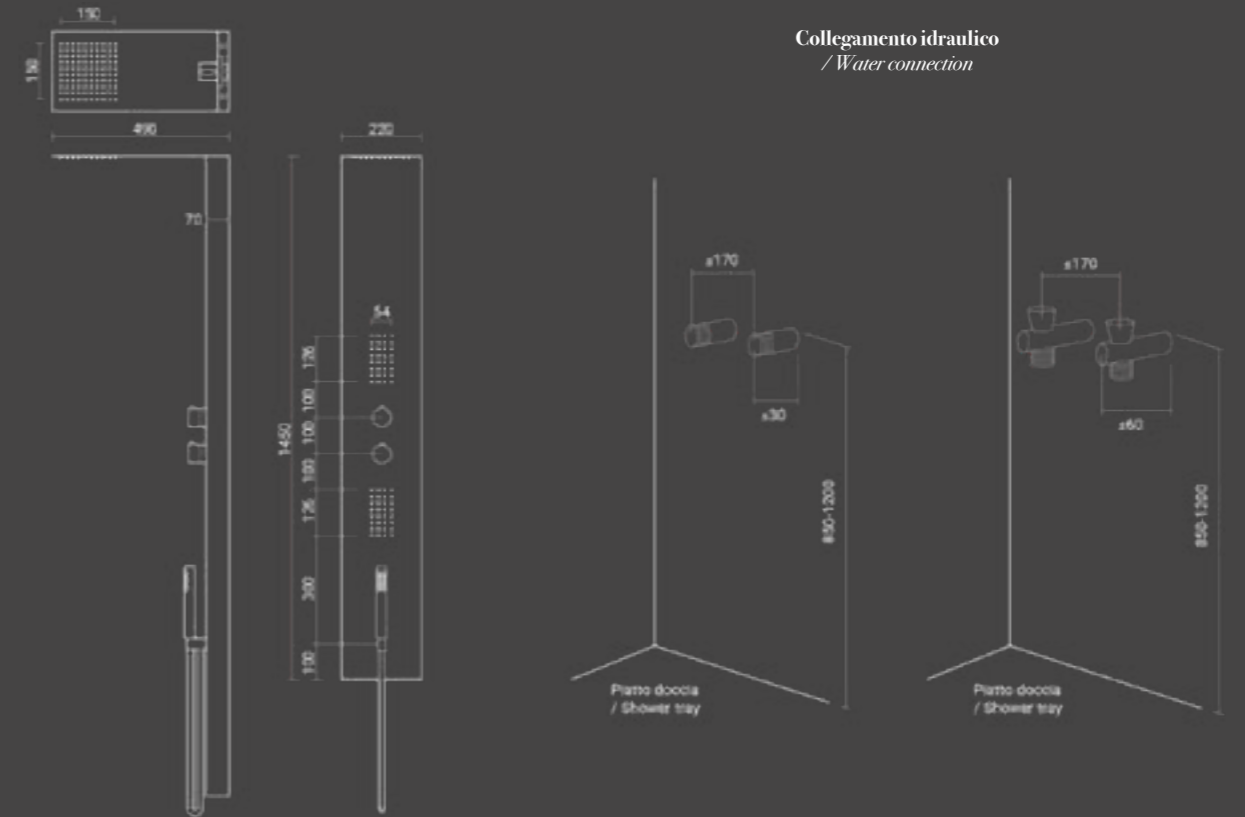

Milano TMS

Pannello termostatico in acciaio spazzolato e soffione in finitura a specchio
/ Thermostatic brushed S/S shower panel and mirror polished shower head

Collegamento idraulico
/ Water connection

Pannello multifunzione in acciaio inox spazzolato con miscelatore termostatico e deviatore 3 vie, soffione doccia in finitura a specchio, getti dorsali per idroterapia, doccia e flessibile 150 cm in pvc silver; tutti i particolari sono in finitura cromata. Il pannello è fornito di flessibili di installazione.

Multifunction brushed S/S shower panel with thermostatic 3 ways faucet, mirror finish shower head, brass hand shower, hydro massage jets, 150 cm silver PVC flex hose; all the spares are in chrome finish. Shower panel includes setting flexible hoses.