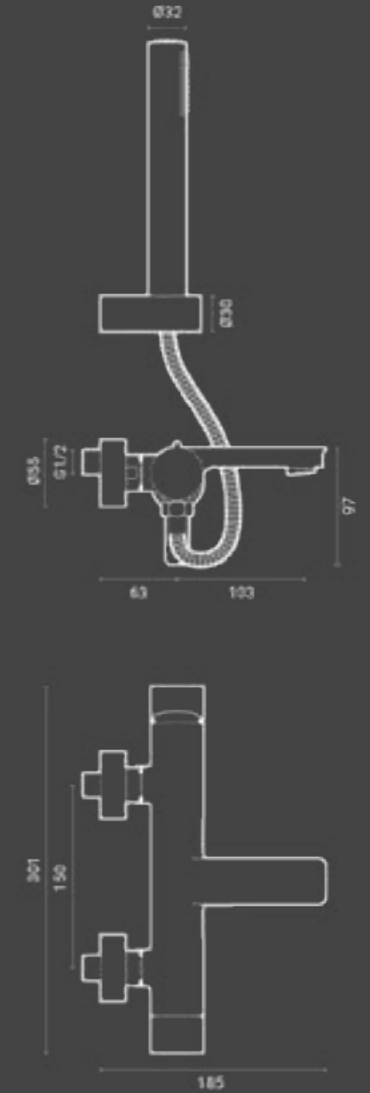

Chromed brass Breeze washbasin mixer with 1-1/4" pop-up waste and 3/8" water supply flexible hoses.

Codice / Code	Q.tà Conf / Qty Pack	Peso / Weight kg.	Prezzo / Price
810.900.200	10	1,4	€

Breeze

Incasso doccia / Built-in shower

Miscelatore doccia ad incasso Breeze, in ottone cromato con placca slim in finitura a specchio.

Concealed chromed brass shower mixer Breeze with slim mirror finish plate.

Codice / Code	Q.tà Conf / Qty Pack	Peso / Weight kg.	Prezzo / Price
810.700.200	10	1,2	€

Codice / Code	Q.tà Conf / Qty Pack	Peso / Weight kg.	Prezzo / Price
810.600.200	10	1,6	€

Breeze

Esterno doccia
/ *External shower*

Miscelatore doccia esterno Breeze, in ottone cromato con eccentrici e rosoni; senza shower set.

External chromed brass shower mixer Breeze with S-connections and rosettes; without shower set.

Codice / Code	Q.tà Conf / Qty Pack	Peso / Weight kg.	Prezzo / Price
810.500.200	10	1,7	€

Esterno vasca
/ *External bath*