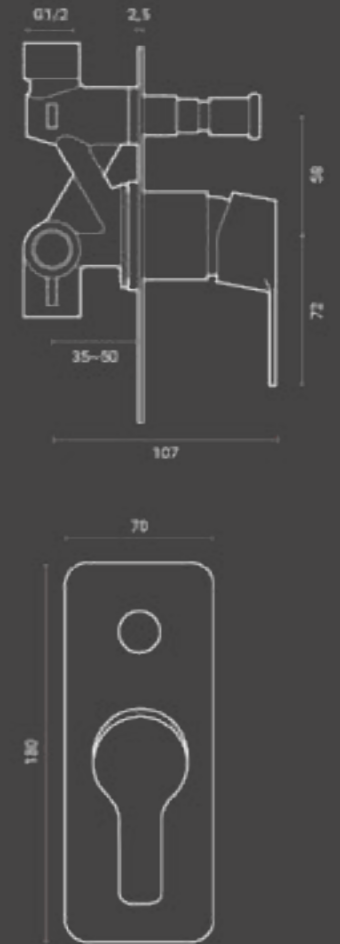

Incasso doccia 2 vie / 2 ways built-in shower

Miscelatore doccia ad incasso Breeze, deviatore 2 vie in ottone cromato e placca slim in finitura a specchio.

Concealed chromed brass shower mixer Breeze with 2 ways diverter and slim mirror finish plate.

Codice / Code	Q.tà Conf / Qty Pack	Peso / Weight kg.	Prezzo / Price
810.600.200	10	1,6	€