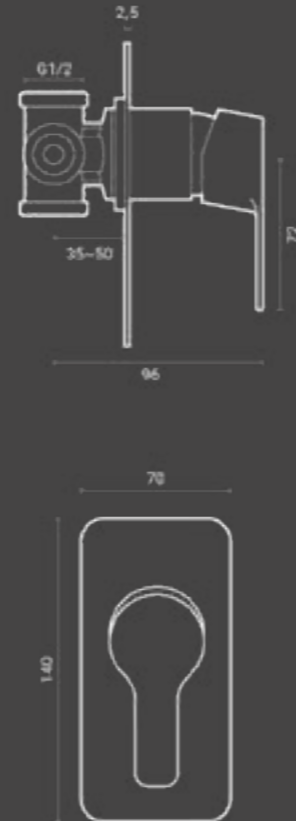

Breeze

Bidet monocomando / Bidet mixer

Miscelatore bidet Breeze in ottone cromato con piletta di scarico da 1-1/4" e flessibili acqua da 3/8".

Chromed brass Breeze bidet mixer with 1-1/4" pop-up waste and 3/8" water supply flexible hoses.

Codice / Code	Q.tà Conf / Qty Pack	Peso / Weight kg.	Prezzo / Price
810.800.200	10	1,4	€

Breeze

Lavabo monocomando / Washbasin mixer

Miscelatore lavabo Breeze in ottone cromato con piletta di scarico da 1-1/4" e flessibili acqua da 3/8".

Chromed brass Breeze washbasin mixer with 1-1/4" pop-up waste and 3/8" water supply flexible hoses.

Codice / Code	Q.tà Conf / Qty Pack	Peso / Weight kg.	Prezzo / Price
810.900.200	10	1,4	€

Breeze

Incasso doccia / Built-in shower

Miscelatore doccia ad incasso Breeze, in ottone cromato con placca slim in finitura a specchio.

Concealed chromed brass shower mixer Breeze with slim mirror finish plate.

Codice / Code	Q.tà Conf / Qty Pack	Peso / Weight kg.	Prezzo / Price
810.700.200	10	1,2	€