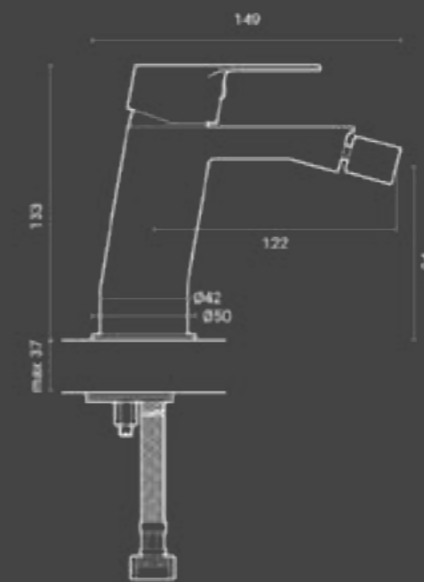

Breeze

Bidet monocomando / Bidet mixer

Miscelatore bidet Breeze in ottone cromato con piletta di scarico da 1-1/4" e flessibili acqua da 3/8".

Chromed brass Breeze bidet mixer with 1-1/4" pop-up waste and 3/8" water supply flexible hoses.

Codice / Code	Q.tà Conf / Qty Pack	Peso / Weight kg.	Prezzo / Price
810.800.200	10	1,4	€

Breeze

Lavabo monocomando / Washbasin mixer

Miscelatore lavabo Breeze in ottone cromato con piletta di scarico da 1-1/4" e flessibili acqua da 3/8".

Chromed brass Breeze washbasin mixer with 1-1/4" pop-up waste and 3/8" water supply flexible hoses.

Codice / Code	Q.tà Conf / Qty Pack	Peso / Weight kg.	Prezzo / Price
810.900.200	10	1,4	€

Breeze

Incasso doccia / Built-in shower

Miscelatore doccia ad incasso Breeze, in ottone cromato con placca slim in finitura a specchio.

Concealed chromed brass shower mixer Breeze with slim mirror finish plate.

Codice / Code	Q.tà Conf / Qty Pack	Peso / Weight kg.	Prezzo / Price
810.700.200	10	1,2	€