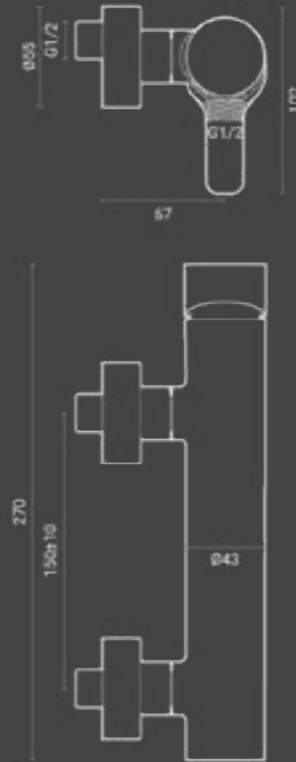

Chromed brass Breeze washbasin mixer with 1-1/4" pop-up waste and 3/8" water supply flexible hoses.

Codice / Code	Q.tà Conf / Qty Pack	Peso / Weight kg.	Prezzo / Price
810.900.200	10	1,4	€

Breeze

Incasso doccia / Built-in shower

Miscelatore doccia ad incasso Breeze, in ottone cromato con placca slim in finitura a specchio.

Concealed chromed brass shower mixer Breeze with slim mirror finish plate.

Codice / Code	Q.tà Conf / Qty Pack	Peso / Weight kg.	Prezzo / Price
810.700.200	10	1,2	€

Incasso doccia 2 vie / 2 ways built-in shower

Miscelatore doccia ad incasso Breeze, deviatore 2 vie in ottone cromato e placca slim in finitura a specchio.

Concealed chromed brass shower mixer Breeze with 2 ways diverter and slim mirror finish plate.

Codice / Code	Q.tà Conf / Qty Pack	Peso / Weight kg.	Prezzo / Price
810.600.200	10	1,6	€

Breeze

Esterno doccia
/ *External shower*

Miscelatore doccia esterno Breeze, in ottone cromato con eccentrici e rosoni; senza shower set.