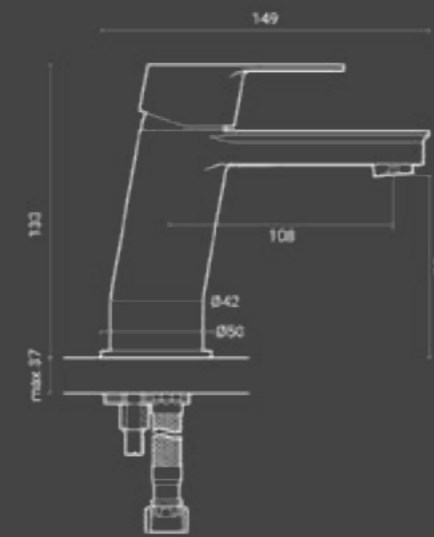

Breeze

Bidet monocomando / Bidet mixer

Miscelatore bidet Breeze in ottone cromato con piletta di scarico da 1-1/4" e flessibili acqua da 3/8".

Chromed brass Breeze bidet mixer with 1-1/4" pop-up waste and 3/8" water supply flexible hoses.

Codice / Code	Q.tà Conf / Qty Pack	Peso / Weight kg.	Prezzo / Price
810.800.200	10	1,4	€

Breeze

Lavabo monocomando / Washbasin mixer

Miscelatore lavabo Breeze in ottone cromato con piletta di scarico da 1-1/4" e flessibili acqua da 3/8".

Chromed brass Breeze washbasin mixer with 1-1/4" pop-up waste and 3/8" water supply flexible hoses.

Codice / Code	Q.tà Conf / Qty Pack	Peso / Weight kg.	Prezzo / Price
810.900.200	10	1,4	€

Breeze

Incasso doccia / Built-in shower

Miscelatore doccia ad incasso Breeze, in ottone cromato con placca slim in finitura a specchio.

Concealed chromed brass shower mixer Breeze with slim mirror finish plate.

Codice / Code	Q.tà Conf / Qty Pack	Peso / Weight kg.	Prezzo / Price
810.700.200	10	1,2	€