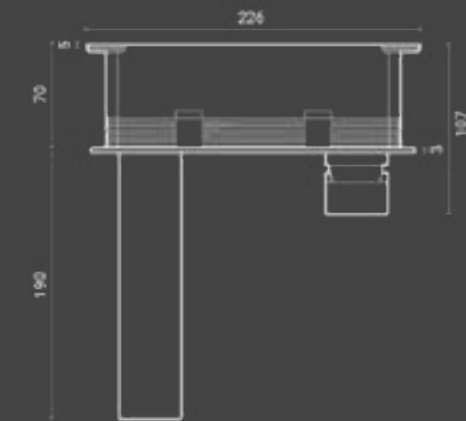

Soffioni e rubinetteria compatibili / Compatible shower head and taps

Quadro Carbon / Carbon Square

Codice /Code	Misura /Size cm	Prezzo /Price
600.757.255	25x25	€

Quadro Carbon / Carbon Square

Codice /Code	Misura /Size cm	Prezzo /Price
600.897.200	40	€

Square Carbon / Carbon Square

Codice /Code	Funzioni /Functions	Prezzo /Price
600.997.110	2	€

Kit Square Carbon / Carbon Square kit

Codice /Code	Funzioni /Functions	Prezzo /Price
600.057.910	-	€

Faro

Lavabo incasso
/ Concealed washbasin