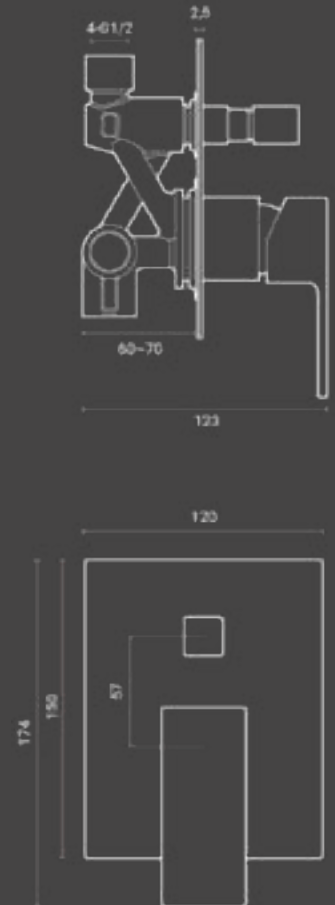

Faro

Bidet monocomando / Bidet mixer

Miscelatore bidet Faro in ottone cromato con piletta di scarico click-clack da 1-1/4" e flessibili acqua da 3/8".

Chromed brass Faro bidet mixer with 1-1/4" click-clack waste and 3/8" water supply flexible hoses.

Codice / Code	Q.tà Conf / Qty Pack	Peso / Weight kg.	Prezzo / Price
800.801.100	10	1,5	€

Faro

Incasso doccia / Built-in shower

Miscelatore doccia ad incasso Faro, in ottone cromato con placca slim in finitura a specchio.

Concealed chromed brass shower mixer Faro with slim mirror finish plate.

Codice / Code	Q.tà Conf / Qty Pack	Peso / Weight kg.	Prezzo / Price
800.700.100	10	1,3	€

Incasso doccia 2 vie / 2 ways built-in shower

Miscelatore doccia ad incasso Faro, deviatore 2 vie in ottone cromato e placca slim in finitura a specchio.

Concealed chromed brass shower mixer Faro with 2 ways diverter and slim mirror finish plate.

Codice / Code	Q.tà Conf / Qty Pack	Peso / Weight kg.	Prezzo / Price
800.600.100	10	1,7	€