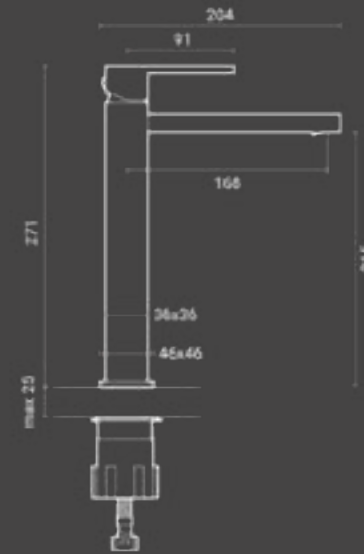

Lavabo monocomando alto Carbon / Carbon high washbasin mixer

Miscelatore lavabo alto Faro nero opaco con piletta di scarico click-clack da 1-1/4" e flessibili acqua da 3/8".

High black matt Faro washbasin mixer with 1-1/4" click-clack waste and 3/8" water supply flexible hoses.

Codice /Code	Q.tà Conf /Qty Pack	Peso /Weight kg.	Prezzo /Price
800.957.100	10	2,2	€
Piletta di scarico click-clack nero opaco senza troppo pieno /Black matt click-clack waste without overflow			
800.057.009	50	0,3	€

Soffioni e rubinetteria compatibili / Compatible shower head and taps

Quadro Carbon / Carbon Square

Codice /Code	Misura /Size cm	Prezzo /Price
600.757.255	25x25	€

Quadro Carbon / Carbon Square

Codice /Code	Misura /Size cm	Prezzo /Price
600.897.200	40	€

Square Carbon / Carbon Square

Codice /Code	Funzioni /Functions	Prezzo /Price
600.997.110	2	€

Kit Square Carbon / Carbon Square kit

Codice /Code	Funzioni /Functions	Prezzo /Price
600.057.910	-	€