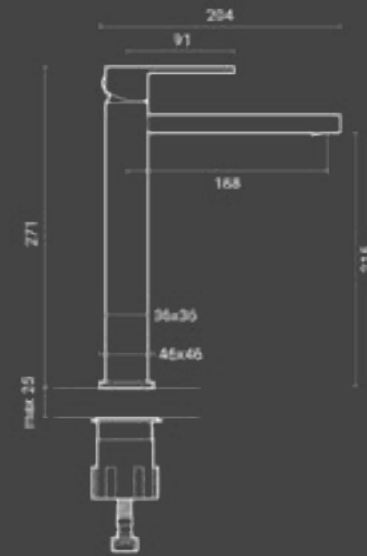

Codice / Code	Q.tà Conf / Qty Pack	Peso / Weight kg.	Prezzo / Price
800.500.100	6	1,7	€

Esterno vasca
/External bath

Miscelatore vasca esterno Faro, in ottone cromato con eccentrici e rosoni; con shower set.

External chromed brass bath mixer Faro with S-connections and rosettes; with shower set.

Codice / Code	Q.tà Conf / Qty Pack	Peso / Weight kg.	Prezzo / Price
800.400.100	6	2,8	€

Faro

Lavabo monocomando alto / High washbasin mixer