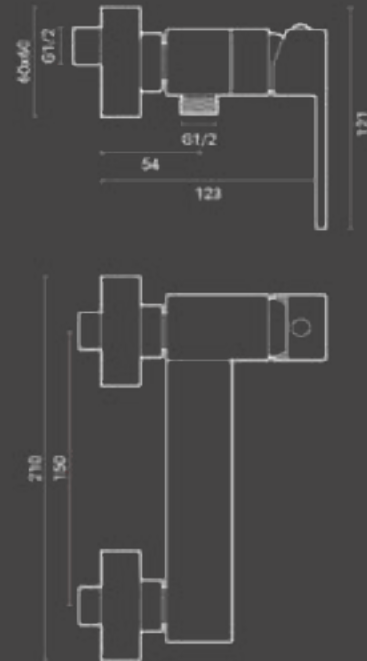

Faro

Esterno doccia
/External shower

Miscelatore doccia esterno Faro, in ottone cromato con eccentrici e rosoni; senza shower set.

External chromed brass shower mixer Faro with S-connections and rosettes; without shower set.

Codice / Code	Q.tà Conf / Qty Pack	Peso / Weight kg.	Prezzo / Price
800.500.100	6	1,7	€