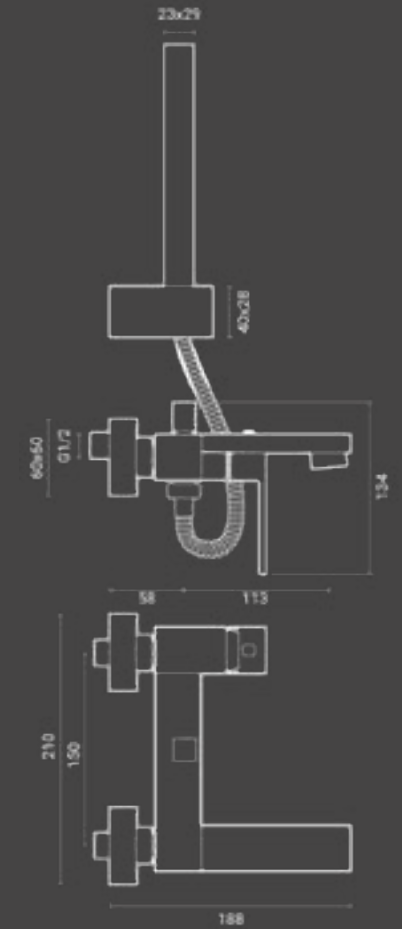

Miscelatore doccia ad incasso Faro, deviatore 2 vie in ottone cromato e placca slim in finitura a specchio.

Concealed chromed brass shower mixer Faro with 2 ways diverter and slim mirror finish plate.

Codice / Code	Q.tà Conf / Qty Pack	Peso / Weight kg.	Prezzo / Price
800.600.100	10	1,7	€

Faro

Esterno doccia
/External shower

Miscelatore doccia esterno Faro, in ottone cromato con eccentrici e rosoni; senza shower set.

External chromed brass shower mixer Faro with S-connections and rosettes; without shower set.

Codice / Code	Q.tà Conf / Qty Pack	Peso / Weight kg.	Prezzo / Price
800.500.100	6	1,7	€

Esterno vasca
/External bath

Miscelatore vasca esterno Faro, in ottone cromato con eccentrici e rosoni; con shower set.

External chromed brass bath mixer Faro with S-connections and rosettes; with shower set.

Codice / Code	Q.tà Conf / Qty Pack	Peso / Weight kg.	Prezzo / Price
800.400.100	6	2,8	€

Faro

Lavabo monocomando alto / High washbasin mixer