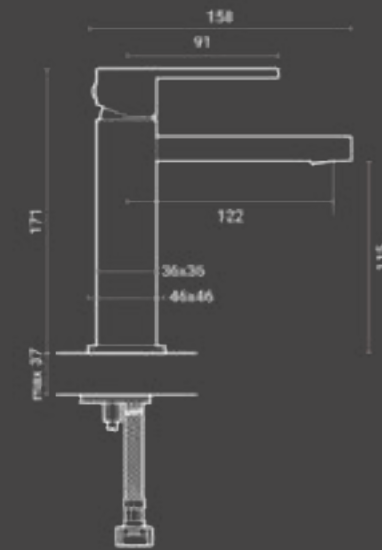

Faro

Lavabo monocomando / Washbasin mixer

Miscelatore lavabo Faro in ottone cromato con piletta di scarico click-clack da 1-1/4" e flessibili acqua da 3/8".

Chromed brass Faro washbasin mixer with 1-1/4" click-clack waste and 3/8" water supply flexible hoses.

Codice / Code	Q.tà Conf / Qty Pack	Peso / Weight kg.	Prezzo / Price
800.801.100	10	1,5	€

Faro

Incasso doccia / Built-in shower

Miscelatore doccia ad incasso Faro, in ottone cromato con placca slim in finitura a specchio.