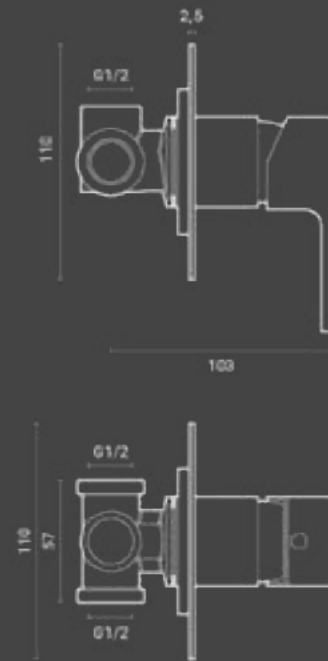

Faro

Bidet monocomando / Bidet mixer

Miscelatore bidet Faro in ottone cromato con piletta di scarico click-clack da 1-1/4" e flessibili acqua da 3/8".

Chromed brass Faro bidet mixer with 1-1/4" click-clack waste and 3/8" water supply flexible hoses.

Codice / Code	Q.tà Conf / Qty Pack	Peso / Weight kg.	Prezzo / Price
800.801.100	10	1,5	€

Faro

Incasso doccia / Built-in shower

Miscelatore doccia ad incasso Faro, in ottone cromato con placca slim in finitura a specchio.

Concealed chromed brass shower mixer Faro with slim mirror finish plate.

Codice / Code	Q.tà Conf / Qty Pack	Peso / Weight kg.	Prezzo / Price
800.700.100	10	1,3	€

Incasso doccia 2 vie / 2 ways built-in shower

Miscelatore doccia ad incasso Faro, deviatore 2 vie in ottone cromato e placca slim in finitura a specchio.

Concealed chromed brass shower mixer Faro with 2 ways diverter and slim mirror finish plate.

Codice / Code	Q.tà Conf / Qty Pack	Peso / Weight kg.	Prezzo / Price
800.600.100	10	1,7	€