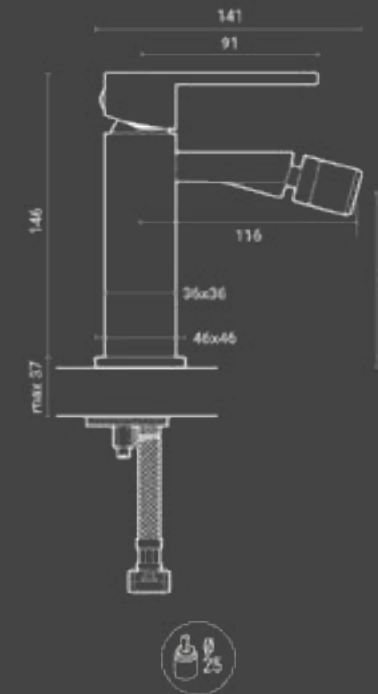

Bidet monocomando Carbon / Carbon bidet mixer

Miscelatore bidet Faro nero opaco con piletta di scarico click-clack da 1-1/4" e flessibili acqua da 3/8".

Black matt Faro bidet mixer with 1-1/4" click-clack waste and 3/8" water supply flexible hoses.

Codice / Code	Q.tà Conf / Qty Pack	Peso / Weight kg.	Prezzo / Price
800.807.100	10	1,5	€

Soffioni e rubinetteria compatibili / Compatible shower head and taps

Quadro Carbon / Carbon Square

Codice / Code	Misura / Size cm	Prezzo / Price
600.757.255	25x25	€

Quadro Carbon / Carbon Square

Codice / Code	Misura / Size cm	Prezzo / Price
600.897.200	40	€

Square Carbon / Carbon Square

Codice / Code	Funzioni / Functions	Prezzo / Price
600.997.110	2	€

Kit Square Carbon / Carbon Square kit

Codice / Code	Funzioni / Functions	Prezzo / Price
600.057.910	-	€