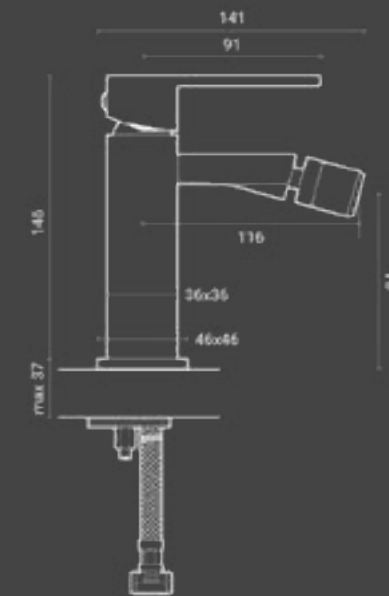

Faro

Lavabo monocomando / Washbasin mixer

Miscelatore lavabo Faro in ottone cromato con piletta di scarico click-clack da 1-1/4" e flessibili acqua da 3/8".

Chromed brass Faro washbasin mixer with 1-1/4" click-clack waste and 3/8" water supply flexible hoses.

Faro

Bidet monocomando / Bidet mixer

Miscelatore bidet Faro in ottone cromato con piletta di scarico click-clack da 1-1/4" e flessibili acqua da 3/8".

Chromed brass Faro bidet mixer with 1-1/4" click-clack waste and 3/8" water supply flexible hoses.

Codice / Code	Q.tà Conf / Qty Pack	Peso / Weight kg.	Prezzo / Price
800.801.100	10	1,5	€

Faro

Incasso doccia / Built-in shower

Miscelatore doccia ad incasso Faro, in ottone cromato con placca slim in finitura a specchio.