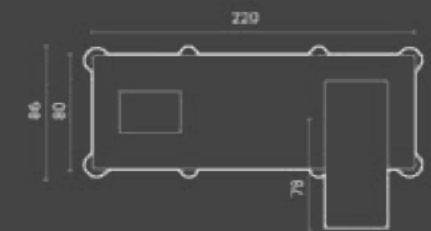

Soffioni e rubinetteria compatibili / Compatible shower head and taps

Quadro Carbon / Carbon Square

Codice /Code	Misura /Size cm	Prezzo /Price
600.757.255	25x25	€

Quadro Carbon / Carbon Square

Codice /Code	Misura /Size cm	Prezzo /Price
600.897.200	40	€

Square Carbon / Carbon Square

Codice /Code	Funzioni /Functions	Prezzo /Price
600.997.110	2	€

Kit Square Carbon / Carbon Square kit

Codice /Code	Funzioni /Functions	Prezzo /Price
600.057.910	-	€

Faro

Lavabo incasso
/ Concealed washbasin