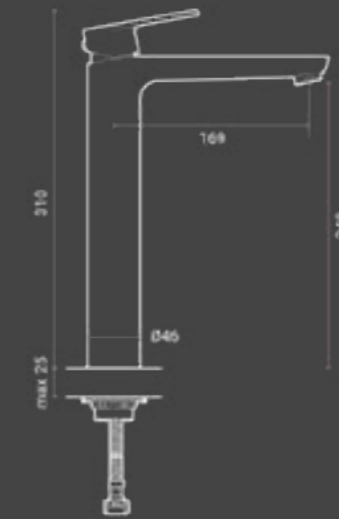

Lavabo monocomando alto / High washbasin mixer

Miscelatore lavabo alto Ocean in ottone cromato con piletta di scarico click-clack da 1-1/4" e flessibili acqua da 3/8".

High chromed brass Ocean washbasin mixer with 1-1/4" click-clack waste and 3/8" water supply flexible hoses.

Codice / Code	Q.tà Conf / Qty Pack	Peso / Weight kg.	Prezzo / Price
805.950.200	10	2,3	€
Piletta di scarico click-clack senza troppo pieno / Click-clack waste without overflow			
800.050.009	50	0,3	€