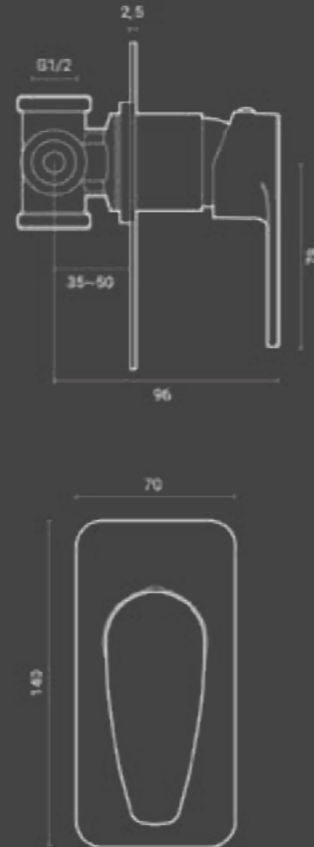

Ocean

Lavabo monocomando
/ Washbasin mixer

Miscelatore lavabo Ocean in ottone cromato con piletta di scarico click-clack da 1-1/4" e flessibili acqua da 3/8".

Chromed brass Ocean washbasin mixer with 1-1/4" click-clack waste and 3/8" water supply flexible hoses.

Codice / Code	Q.tà Conf / Qty Pack	Peso / Weight kg.	Prezzo / Price
805.901.200	10	1,5	€

Ocean

Bidet monocomando / Bidet mixer

Miscelatore bidet Ocean in ottone cromato con piletta di scarico da 1-1/4" e flessibili acqua da 3/8".

Chromed brass Ocean bidet mixer with 1-1/4" pop-up waste and 3/8" water supply flexible hoses.

Codice / Code	Q.tà Conf / Qty Pack	Peso / Weight kg.	Prezzo / Price
805.801.200	10	1,5	€

Ocean

Incasso doccia /Built-in shower

Miscelatore doccia ad incasso Ocean, in ottone cromato con placca slim in finitura a specchio.

Concealed chromed brass shower mixer Ocean with slim mirror finish plate.

Codice /Code	Q.tà Conf /Qty Pack	Peso /Weight kg.	Prezzo /Price
805.700.200	10	1,2	€