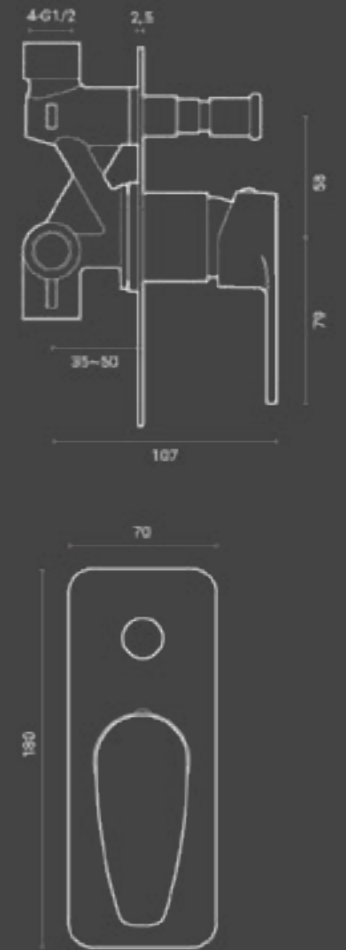

Incasso doccia 2 vie /2 ways built-in shower

Miscelatore doccia ad incasso Ocean, deviatore 2 vie in ottone cromato e placca slim in finitura a specchio.

Concealed chromed brass shower mixer Ocean with 2 ways diverter and slim mirror finish plate.

Codice /Code	Q.tà Conf /Qty Pack	Peso /Weight kg.	Prezzo /Price
805.600.200	10	1,6	€