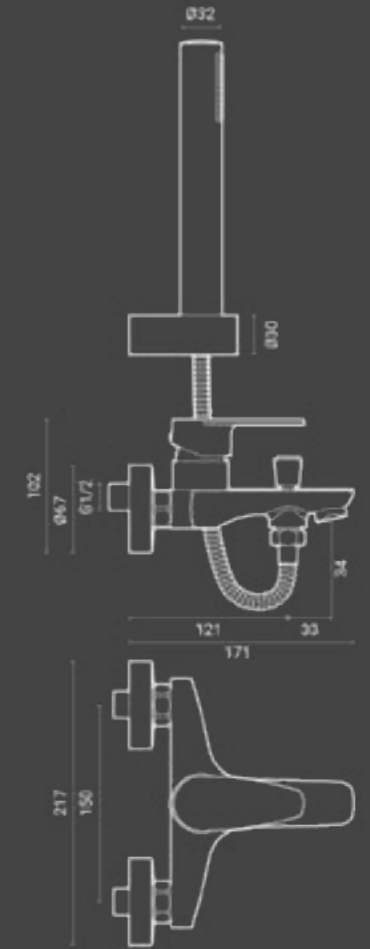

Chromed brass Ocean bidet mixer with 1-1/4" pop-up waste and 3/8" water supply flexible hoses.

Codice / Code	Q.tà Conf / Qty Pack	Peso / Weight kg.	Prezzo / Price
805.801.200	10	1,5	€

Ocean

Incasso doccia /Built-in shower

Miscelatore doccia ad incasso Ocean, in ottone cromato con placca slim in finitura a specchio.

Concealed chromed brass shower mixer Ocean with slim mirror finish plate.

Codice /Code	Q.tà Conf /Qty Pack	Peso /Weight kg.	Prezzo /Price
805.700.200	10	1,2	€

Codice /Code	Q.tà Conf /Qty Pack	Peso /Weight kg.	Prezzo /Price
805.600.200	10	1,6	€

Ocean

Esterno doccia
/ *External shower*

Miscelatore doccia esterno Ocean, in ottone cromato con eccentrici e rosoni; senza shower set.

External chromed brass shower mixer Ocean with S-connections and rosettes; without shower set.

Codice / Code	Q.tà Conf / Qty Pack	Peso / Weight kg.	Prezzo / Price
805.500.200	6	1,4	€

Esterno vasca
/ *External bath*