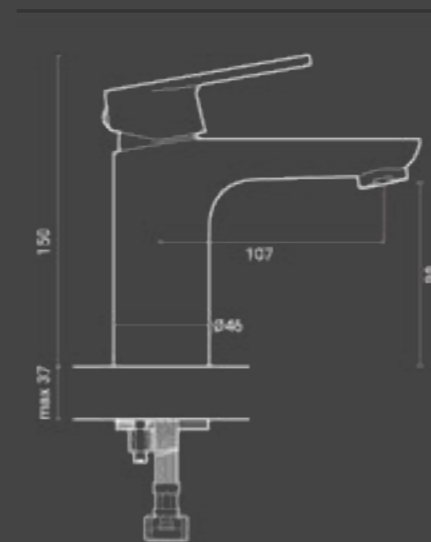

Ocean

Lavabo monocomando
/ Washbasin mixer

Miscelatore lavabo Ocean in ottone cromato con piletta di scarico click-clack da 1-1/4" e flessibili acqua da 3/8".

Chromed brass Ocean washbasin mixer with 1-1/4" click-clack waste and 3/8" water supply flexible hoses.

Codice / Code	Q.tà Conf / Qty Pack	Peso / Weight kg.	Prezzo / Price
805.901.200	10	1,5	€

Ocean

Bidet monocomando / Bidet mixer

Miscelatore bidet Ocean in ottone cromato con piletta di scarico da 1-1/4" e flessibili acqua da 3/8".

Chromed brass Ocean bidet mixer with 1-1/4" pop-up waste and 3/8" water supply flexible hoses.

Codice / Code	Q.tà Conf / Qty Pack	Peso / Weight kg.	Prezzo / Price
805.801.200	10	1,5	€

Ocean

Incasso doccia /Built-in shower

Miscelatore doccia ad incasso Ocean, in ottone cromato con placca slim in finitura a specchio.

Concealed chromed brass shower mixer Ocean with slim mirror finish plate.

Codice /Code	Q.tà Conf /Qty Pack	Peso /Weight kg.	Prezzo /Price
805.700.200	10	1,2	€