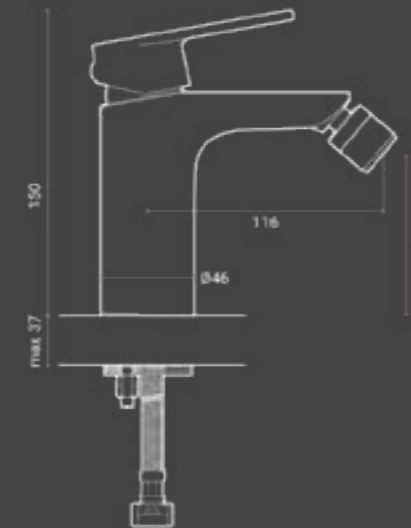

Ocean

Lavabo monocomando
/ Washbasin mixer

Miscelatore lavabo Ocean in ottone cromato con piletta di scarico click-clack da 1-1/4" e flessibili acqua da 3/8".

Chromed brass Ocean washbasin mixer with 1-1/4" click-clack waste and 3/8" water supply flexible hoses.

Codice / Code	Q.tà Conf / Qty Pack	Peso / Weight kg.	Prezzo / Price
805.901.200	10	1,5	€

Ocean

Bidet monocomando / Bidet mixer

Miscelatore bidet Ocean in ottone cromato con piletta di scarico da 1-1/4" e flessibili acqua da 3/8".

Chromed brass Ocean bidet mixer with 1-1/4" pop-up waste and 3/8" water supply flexible hoses.

Codice / Code	Q.tà Conf / Qty Pack	Peso / Weight kg.	Prezzo / Price
805.801.200	10	1,5	€

Ocean

Incasso doccia /Built-in shower

Miscelatore doccia ad incasso Ocean, in ottone cromato con placca slim in finitura a specchio.

Concealed chromed brass shower mixer Ocean with slim mirror finish plate.

Codice /Code	Q.tà Conf /Qty Pack	Peso /Weight kg.	Prezzo /Price
805.700.200	10	1,2	€