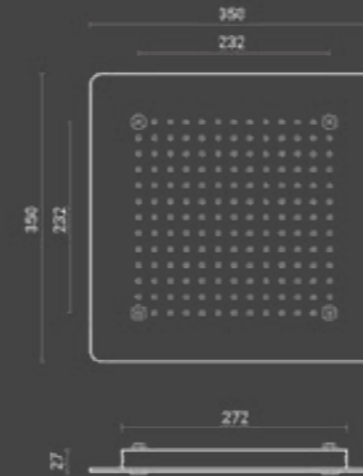

Soffione Wellness ad incasso 35x35 cm
/ *Wellness concealed shower head 35x35 cm*

More info pag. 51

Soffione doccia quadro ad incasso in acciaio inox in finitura a specchio.
Cetti anticalcare in silicone.
Funzione acqua: rain.
Installazione a soffitto con flessibile di connessione acqua 1/2" e ancoraggi inclusi.

*Square concealed S/S shower head, mirror finish and silicone rain jets.
Water function: rain.
1/2" setting flexible hose and ceiling fixing set are included in the shower head.*

Codice / Code	Peso / Weight kg.	Q.tà Conf / Qty Pack	Prezzo / Price
600.650.350	5	5	€