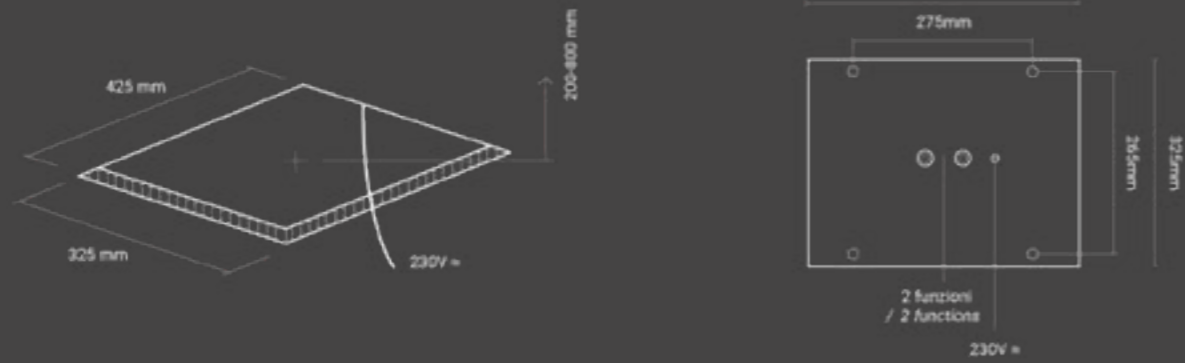

Predisposizioni Soffioni Wellness

/ Wellness shower head arrangements

2LB

600.685.345