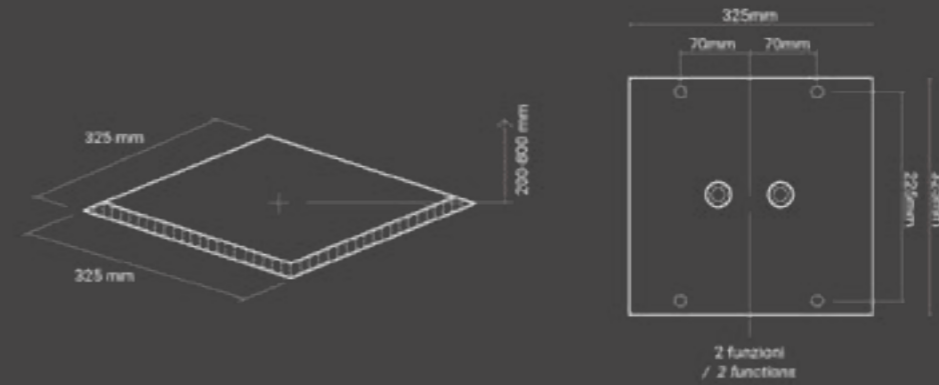

Soffione Wellness ad incasso 35x35 cm
/ *Wellness concealed shower head 35x35 cm*

More info pag. 51

Soffione doccia quadro ad incasso in acciaio inox in finitura a specchio.
Cetti anticalcare in silicone.
Funzione acqua: rain.
Installazione a soffitto con flessibile di connessione acqua 1/2" e ancoraggi inclusi.

Predisposizioni Soffioni Wellness

/ Wellness shower head arrangements

2LB

600.685.345

2L

600.675.345

2Q

600.670.350