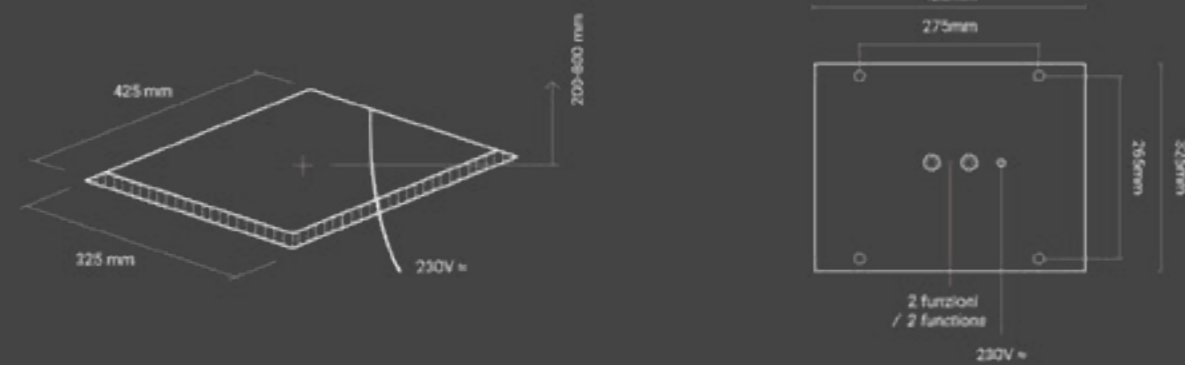

Soffione Wellness ad incasso 35x35 cm
/ *Wellness concealed shower head 35x35 cm*

More info pag. 51

Soffione doccia quadro ad incasso in acciaio inox in finitura a specchio.
Cetti anticalcare in silicone.
Funzione acqua: rain.
Installazione a soffitto con flessibile di connessione acqua 1/2" e ancoraggi inclusi.

*Square concealed S/S shower head, mirror finish and silicone rain jets.
Water function: rain.
1/2" setting flexible hose and ceiling fixing set are included in the shower head.*

Codice / Code	Peso / Weight kg.	Q.tà Conf / Qty Pack	Prezzo / Price
600.650.350	5	5	€

Predisposizioni Soffioni Wellness

/ Wellness shower head arrangements

2LB

600.685.345

2L

600.675.345

2Q

600.670.350