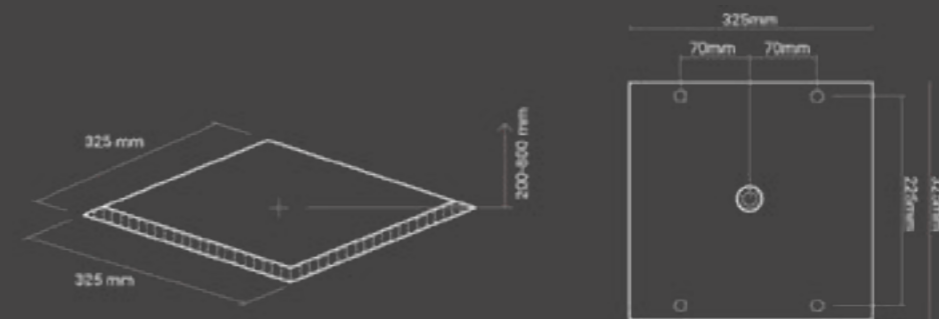

Q

600.650.350