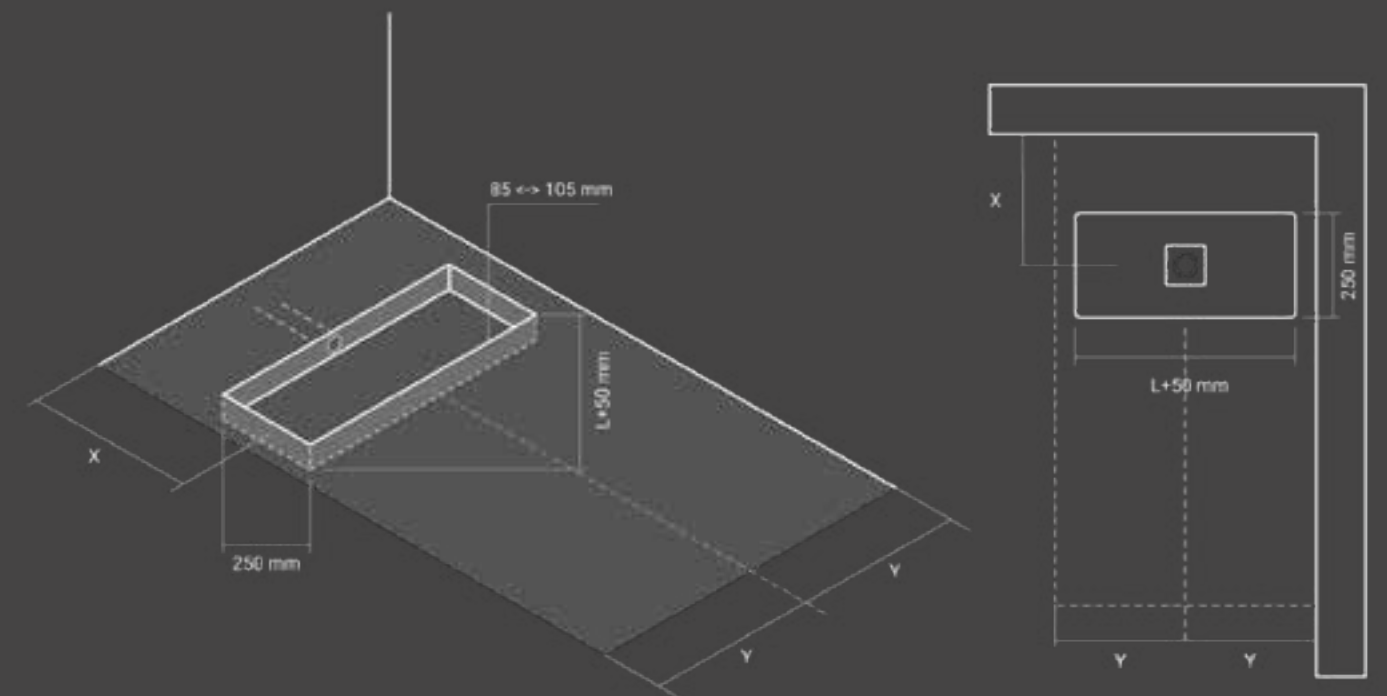

Quadra Inox

Canalina doccia con cover in acciaio inox spazzolato
/ Shower drain with brushed S/S cover

More info pag. 224-225

Scarico doccia quadro ad incasso in acciaio inox spazzolato da 15x15 cm. Cover in full inox con flange di supporto. Scarico Ø50 antiodore e membrana waterproof inclusi.

Concealed square shower drain 15x15 cm, brushed S/S finish. Full S/S cover with support flanges. Odor free Ø50 drainage and waterproof membrane included.

Codice / Code	Misura / Size cm.		Q.tà Conf / Qty Pack	Peso / Weight kg.	Portata / Flow rate l/min.	Prezzo / Price
	l	p				
500.300.015	15	15	12	1,2	21,6	€

Installazione

/ Installation mode

Predisposizione Canaline

/ Shower Drain Arrangement

Rettangolare

Quadra