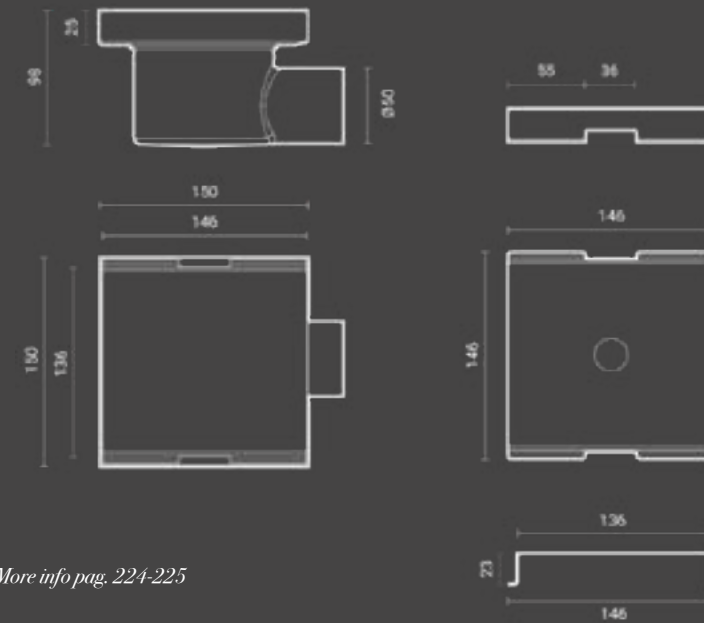

Quadra Inox

Canalina doccia con cover in acciaio inox spazzolato
/ Shower drain with brushed S/S cover

More info pag. 224-225

Scarico doccia quadro ad incasso in acciaio inox spazzolato da 15x15 cm. Cover in full inox con flange di supporto. Scarico Ø50 antiodore e membrana waterproof inclusi.

Concealed square shower drain 15x15 cm, brushed S/S finish. Full S/S cover with support flanges. Odor free Ø50 drainage and waterproof membrane included.

Codice / Code	Misura / Size cm.		Q.tà Conf / Qty Pack	Peso / Weight kg.	Portata / Flow rate l/min.	Prezzo / Price
	l	p				
500.300.015	15	15	12	1,2	21,6	€

Installazione

/ Installation mode

Predisposizione Canaline

/ Shower Drain Arrangement

Rettangolare

Quadra