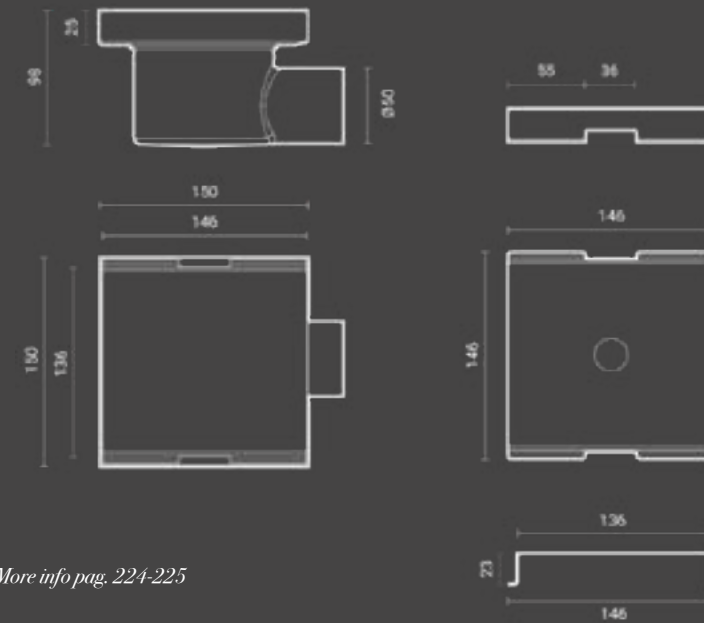

Quadra Inox

Canalina doccia con cover in acciaio inox spazzolato
/ Shower drain with brushed S/S cover

More info pag. 224-225

Scarico doccia quadro ad incasso in acciaio inox spazzolato da 15x15 cm. Cover in full inox con flange di supporto. Scarico Ø50 antiodore e membrana waterproof inclusi.

Concealed square shower drain 15x15 cm, brushed S/S finish. Full S/S cover with support flanges. Odor free Ø50 drainage and waterproof membrane included.

Codice / Code	Misura / Size cm.		Q.tà Conf / Qty Pack	Peso / Weight kg.	Portata / Flow rate l/min.	Prezzo / Price
	l	p				
500.300.015	15	15	12	1,2	21,6	€