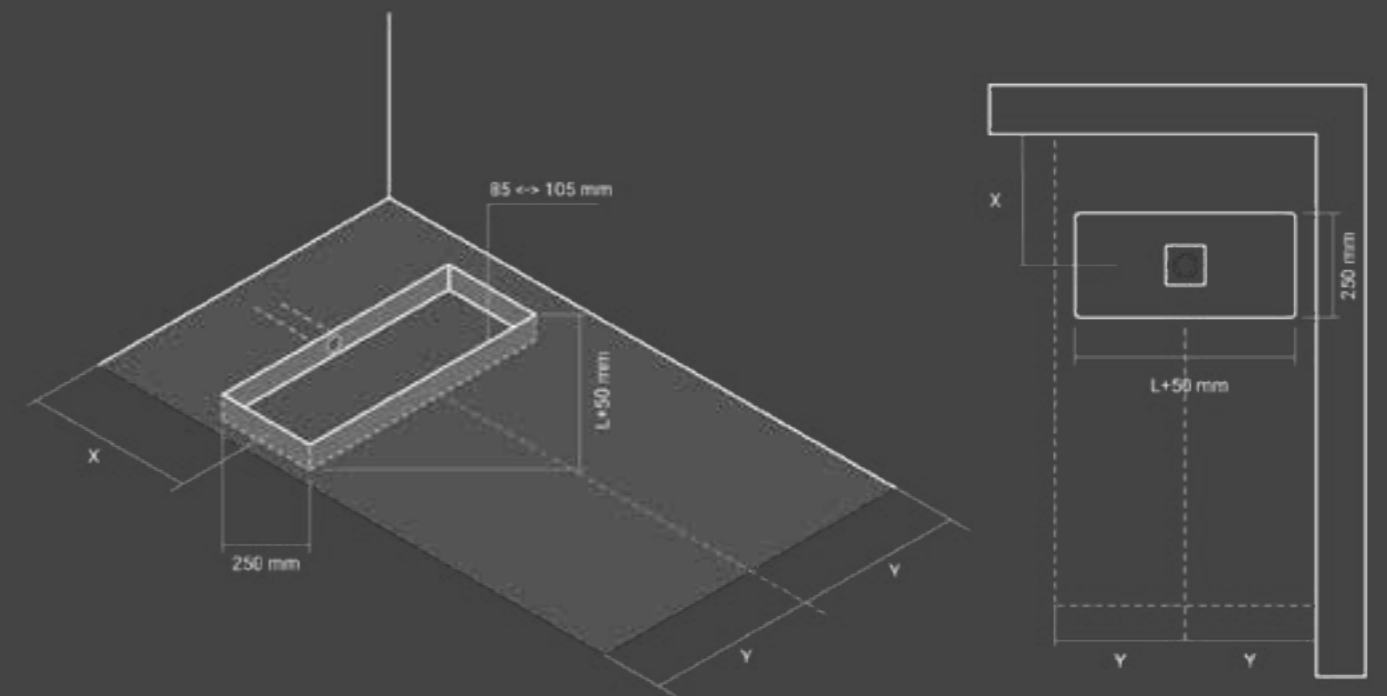

Rettangolare Inox

Canalina doccia con cover in acciaio inox spazzolato
/ Shower drain with brushed S/S cover

More info pag. 224-225

Canalina doccia rettangolare ad incasso in acciaio inox spazzolato. Cover in full inox con flange di supporto. Installazione semplificata con piedini regolabili. Scarico Ø50 antiodore e membrana waterproof inclusi.

Concealed rectangular shower drain, brushed S/S finish. Full S/S cover with support flanges. Simply installation thanks to adjustment base. Odor free Ø50 drainage and waterproof membrane included.

Codice / Code	Misura / Size cm.		Q.tà Conf / Qty Pack	Peso / Weight kg.	Portata / Flow rate l/min.	Prezzo / Price
	l	p				
500.100.060	59	7	12	2,5	21,4	€
500.100.070	69	7	9	2,8	22,7	€
500.100.080	79	7	9	3,3	23	€
500.100.090	89	7	6	3,5	23,4	€
500.100.100	99	7	6	3,8	24	€
500.100.110	109	7	6	3,9	25,2	€
500.100.120	119	7	6	4,2	26,5	€

Installazione

/ Installation mode

Predisposizione Canaline

/ Shower Drain Arrangement

Rettangolare

Quadra