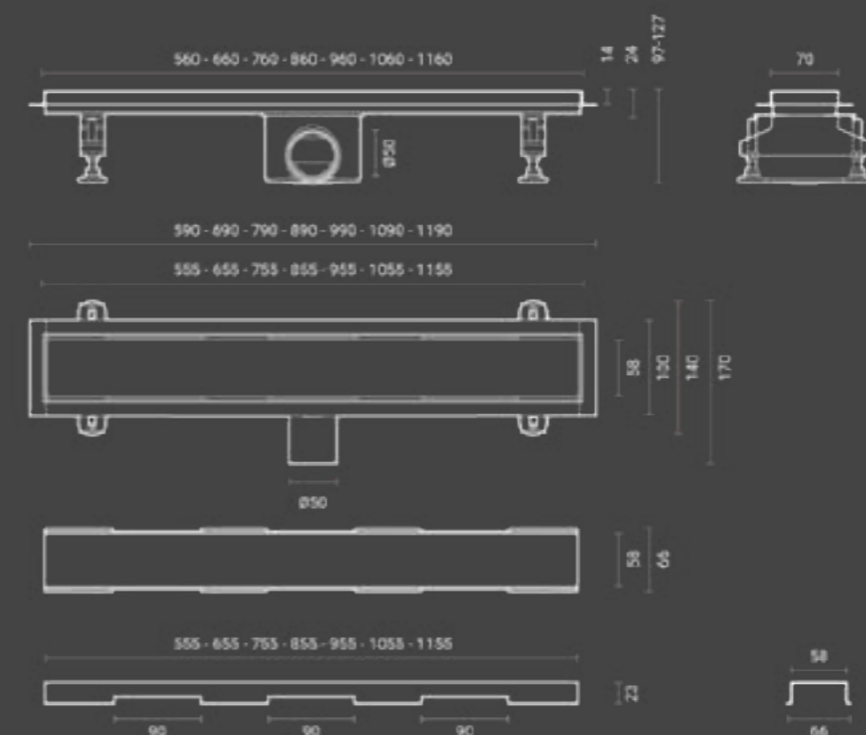

Rettangolare Inox

Canalina doccia con cover in acciaio inox spazzolato
/ Shower drain with brushed S/S cover

More info pag. 224-225

Canalina doccia rettangolare ad incasso in acciaio inox spazzolato. Cover in full inox con flange di supporto. Installazione semplificata con piedini regolabili. Scarico Ø50 antiodore e membrana waterproof inclusi.

Concealed rectangular shower drain, brushed S/S finish. Full S/S cover with support flanges. Simply installation thanks to adjustment base. Odor free Ø50 drainage and waterproof membrane included.

Codice / Code	Misura / Size cm.		Q.tà Conf / Qty Pack	Peso / Weight kg.	Portata / Flow rate l/min.	Prezzo / Price
	l	p				
500.100.060	59	7	12	2,5	21,4	€
500.100.070	69	7	9	2,8	22,7	€
500.100.080	79	7	9	3,3	23	€
500.100.090	89	7	6	3,5	23,4	€
500.100.100	99	7	6	3,8	24	€
500.100.110	109	7	6	3,9	25,2	€
500.100.120	119	7	6	4,2	26,5	€

Installazione

/ Installation mode

Predisposizione Canaline

/ Shower Drain Arrangement

Rettangolare

Quadra