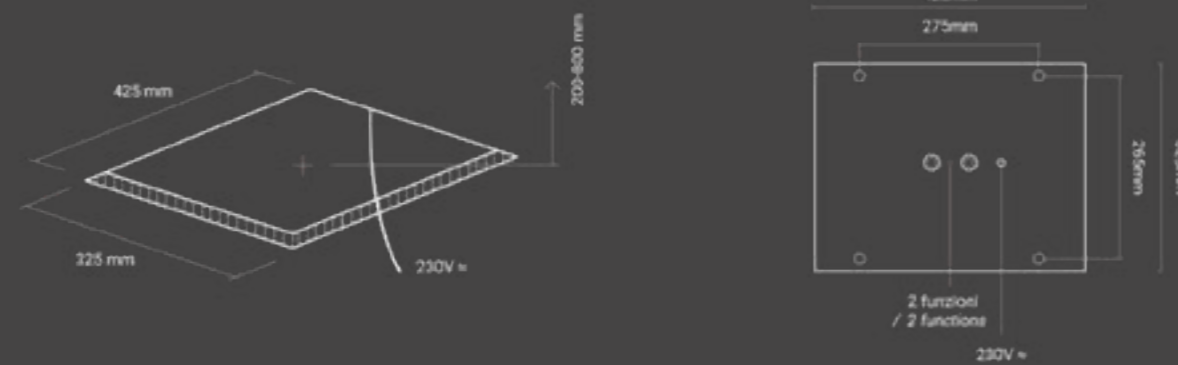

2L

600.675.345