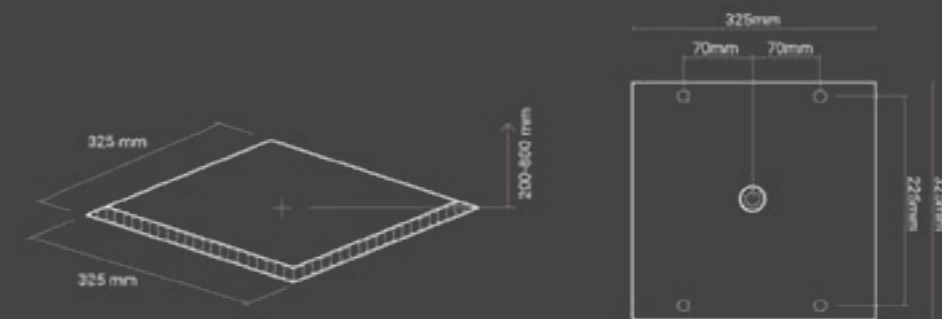

Q

600.650.350