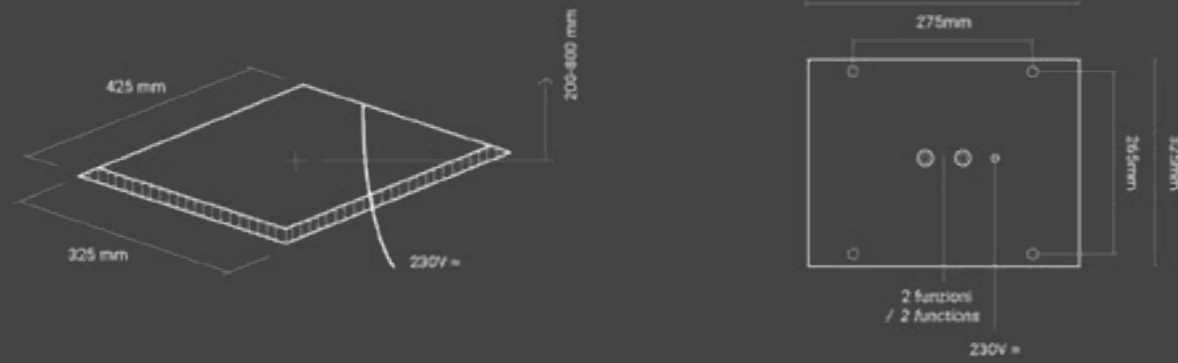

Predisposizioni Soffioni Wellness

/ Wellness shower head arrangements

2LB

600.685.345