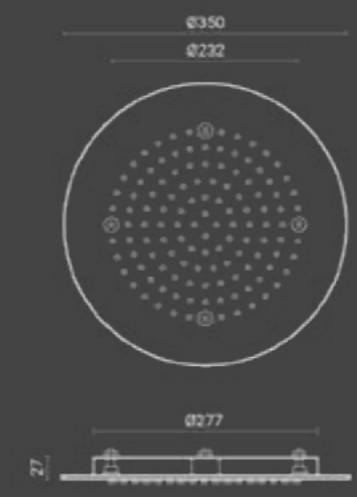

**Soffione Wellness ad incasso Ø35 cm**  
/ *Wellness concealed shower head Ø35 cm*

Soffione doccia rotondo ad incasso in acciaio inox in finitura a specchio.  
Cetti anticalcare in silicone.  
Funzione acqua: rain.  
Installazione a soffitto con flessibile di connessione acqua 1/2" e ancoraggi inclusi.

*Round concealed S/S shower head, mirror finish and silicone rain jets.  
Water function: rain.  
1/2" setting flexible hose and ceiling fixing set are included in the shower head.*

Codice / Code	Peso / Weight kg.	Q.tà Conf / Qty Pack	Prezzo / Price
600.600.350	4,5	5	€