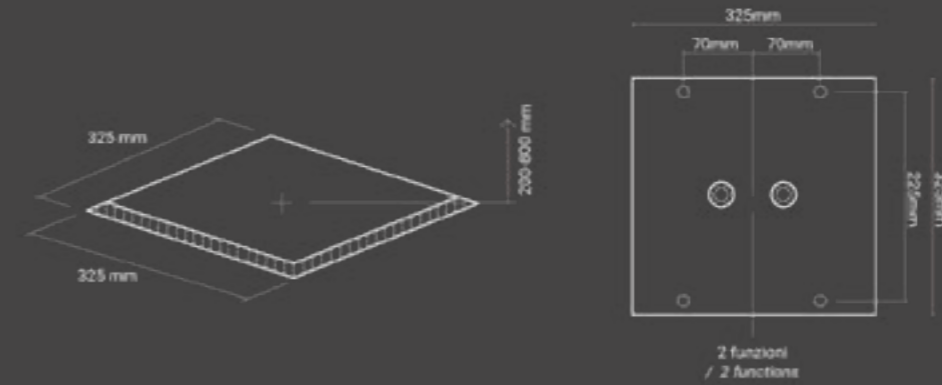

2Q

600.670.350