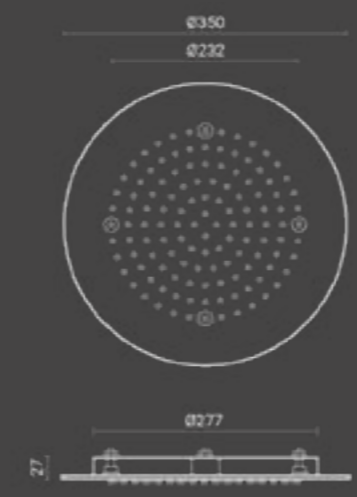

Soffione Wellness ad incasso Ø35 cm
/ *Wellness concealed shower head Ø35 cm*

Soffione doccia rotondo ad incasso in acciaio inox in finitura a specchio.
Cetti anticalcare in silicone.
Funzione acqua: rain.
Installazione a soffitto con flessibile di connessione acqua 1/2" e ancoraggi inclusi.

*Round concealed S/S shower head, mirror finish and silicone rain jets.
Water function: rain.
1/2" setting flexible hose and ceiling fixing set are included in the shower head.*

Codice / Code	Peso / Weight kg.	Q.tà Conf / Qty Pack	Prezzo / Price
600.600.350	4,5	5	€

More info pag. 51

Rubinetteria compatibile
/ *Compatible taps*

Termostatica / Thermostatic + shower set

Codice / Code	Funzioni / Functions	Prezzo / Price
600.510.200	3 - 2	€

Termostatica / Thermostatic

Codice / Code	Funzioni / Functions	Prezzo / Price
600.500.300	3 - 2	€