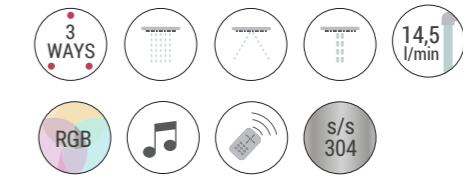

3LB

soffione ad incasso | *concealed shower head*

acciaio inox | *stainless steel*.

Soffione Wellness 40x60 cm. / *Wellness shower head 40x60 cm.*

Soffione doccia rettangolare 3 vie ad incasso in acciaio inox in finitura a specchio. Getti anticalcare in silicone.
Funzioni acqua: rain, mist e energy flow.
Funzioni digitali: cromoterapia (RGB) e casse bluetooth con telecomando di controllo.
 Installazione a soffitto con flessibili di connessione acqua e ancoraggi inclusi.

3 ways concealed rectangular S/S shower head, mirror finish and silicone jets.
Water functions: rain, mist and energy flow.
Digital functions: chromo therapy (RGB) and Bluetooth speakers with setting remote control.
Setting flexible hoses and ceiling fixing set are included in the shower head.

CODICE / CODE	PESO / WEIGHT KG.	Q.TÀ CONF. / Q.TY PACK	PREZZO / PRICE
600.695.460	18	1	€

More info pag. 62-63

Rubinetteria Wellness compatibile. / *Compatible Wellness taps.*

Termostatica / *Thermostatic*

Termostatica / *Thermostatic*

CODICE / CODE	FUNZIONI / FUNCTIONS	PREZZO / PRICE
600.500.300	3 - 2	€

Kit doccia Square / *Square shower pack*

CODICE / CODE	PREZZO / PRICE
600.050.110	€

Kit doccia Roller / *Roller shower pack*