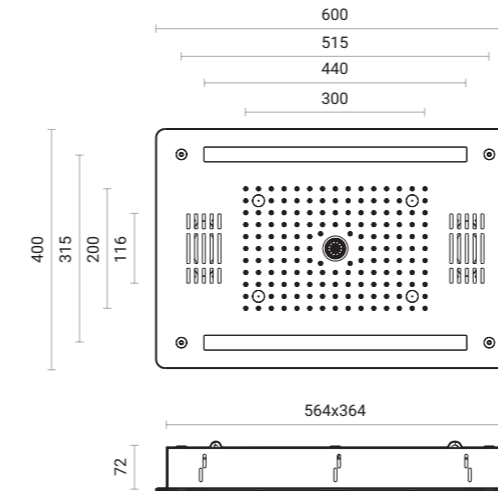

3LB

soffione ad incasso | *concealed shower head*

acciaio inox | *stainless steel*.

Soffione Wellness 40x60 cm. / *Wellness shower head 40x60 cm.*

Soffione doccia rettangolare 3 vie ad incasso in acciaio inox in finitura a specchio. Getti anticalcare in silicone.
Funzioni acqua: rain, mist e energy flow.
Funzioni digitali: cromoterapia (RGB) e casse bluetooth con telecomando di controllo.
 Installazione a soffitto con flessibili di connessione acqua e ancoraggi inclusi.

3 ways concealed rectangular S/S shower head, mirror finish and silicone jets.
Water functions: rain, mist and energy flow.
Digital functions: chromo therapy (RGB) and Bluetooth speakers with setting remote control.
Setting flexible hoses and ceiling fixing set are included in the shower head.