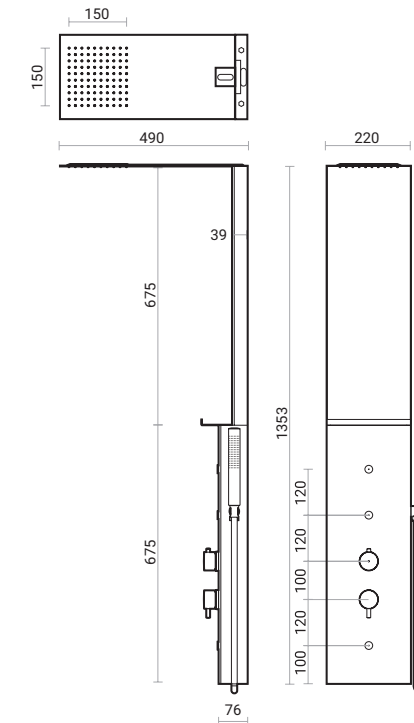

Bilbao

pannello doccia | shower panel

acciaio inox | stainless steel.

Pannello doccia Bilbao in acciaio spazzolato, con mensola e cover bianca.
/ Bilbao brushed S/S shower panel, with shelf and white cover.

Pannello multifunzione in acciaio inox spazzolato con mensola shelf; miscelatore meccanico e deviatore 3 vie, soffione doccia, getti dorsali con funzione mist, doccia in ottone e flessibile 150 cm in PVC silver e rivestimento frontale in PVC bianco opaco; tutti i particolari sono in finitura spazzolata. Il pannello è fornito di flessibili di installazione.

Multifunction brushed S/S shower panel with shampoo shelf. Mechanic 3 ways faucet, shower head, brass hand shower, mist hydro massage jets, 150 cm silver PVC flex hose and matt white PVC front cover; all the spares are in brushed finish. Shower panel includes setting flexible hoses.

CODICE / CODE	PESO / WEIGHT KG.	Q.TÀ CONF. / Q.TY PACK	PREZZO / PRICE
600.900.320	14	1	€

Collegamento idraulico
/ Water connection.