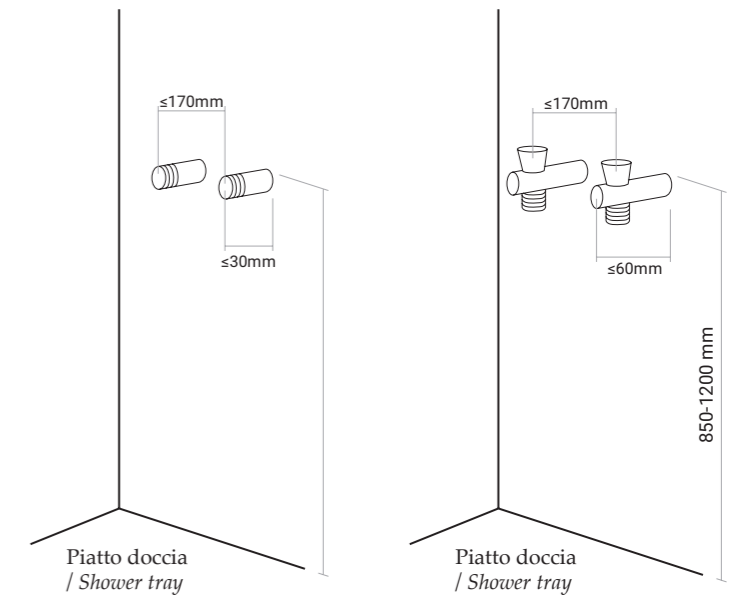

# Milano TMS

pannello doccia | shower panel

acciaio inox | stainless steel.

**Pannello doccia Milano TMS in acciaio spazzolato e soffione in finitura a specchio.**  
 / *Milano TMS brushed S/S shower panel and mirror polished shower head.*

**Collegamento idraulico**  
 / *Water connection.*

Pannello multifunzione in acciaio inox spazzolato con miscelatore termostatico e deviatore 3 vie, soffione doccia in finitura a specchio, getti dorsali per idroterapia, doccia e flessibile 150 cm in PVC silver; tutti i particolari sono in finitura cromata. Il pannello è fornito di flessibili di installazione.

*Multifunction brushed S/S shower panel with thermostatic 3 ways faucet, mirror finish shower head, brass hand shower, hydro massage jets, 150 cm silver PVC flex hose; all the spares are in chrome finish. Shower panel includes setting flexible hoses.*