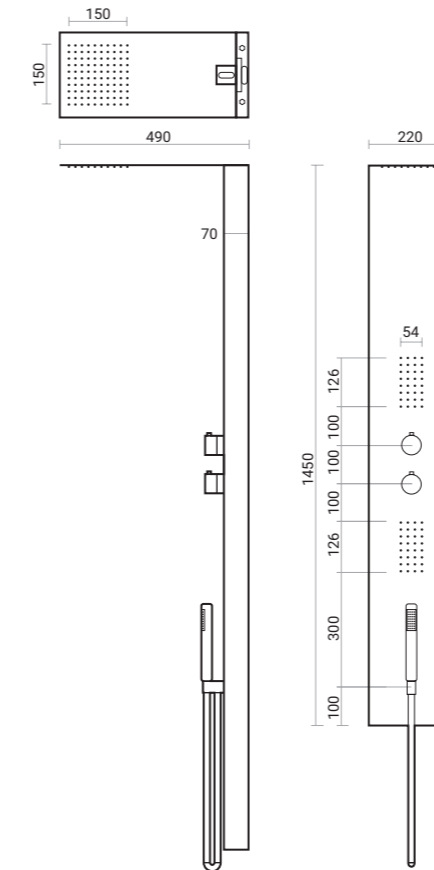

# Milano TMS

pannello doccia | shower panel

acciaio inox | stainless steel.

**Pannello doccia Milano TMS in acciaio spazzolato e soffione in finitura a specchio.**  
 / *Milano TMS brushed S/S shower panel and mirror polished shower head.*

**Collegamento idraulico**  
 / *Water connection.*

Pannello multifunzione in acciaio inox spazzolato con miscelatore termostatico e deviatore 3 vie, soffione doccia in finitura a specchio, getti dorsali per idroterapia, doccia e flessibile 150 cm in PVC silver; tutti i particolari sono in finitura cromata. Il pannello è fornito di flessibili di installazione.

*Multifunction brushed S/S shower panel with thermostatic 3 ways faucet, mirror finish shower head, brass hand shower, hydro massage jets, 150 cm silver PVC flex hose; all the spares are in chrome finish. Shower panel includes setting flexible hoses.*