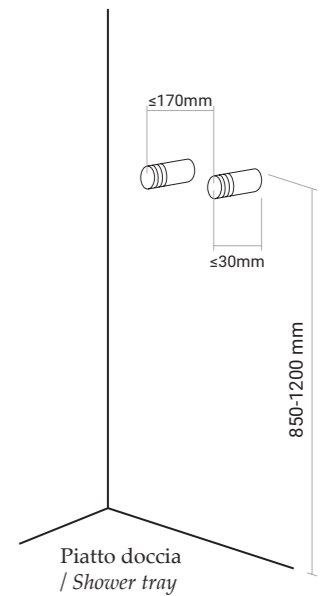

Paris

pannello doccia | shower panel

acciaio inox | stainless steel.

Pannello doccia Paris in acciaio spazzolato, con cover bianca.
/ Paris brushed S/S shower panel, with white cover.

Collegamento idraulico
/ Water connection.

Pannello multifunzione, a profondità ridotta, in acciaio inox spazzolato con miscelatore meccanico e deviatore 3 vie, soffione doccia, getti dorsali con funzione mist, doccia e flessibile 150 cm in PVC silver e rivestimento frontale in PVC bianco opaco; tutti i particolari sono in finitura spazzolata. Il pannello è fornito di flessibili di installazione.

Multifunction brushed S/S, limited depth shower panel with mechanic 3 ways faucet, shower head, brass hand shower, mist hydro massage jets, 150 cm silver PVC flex hose and matt white PVC front cover; all the spares are in brushed finish. Shower panel includes setting flexible hoses.