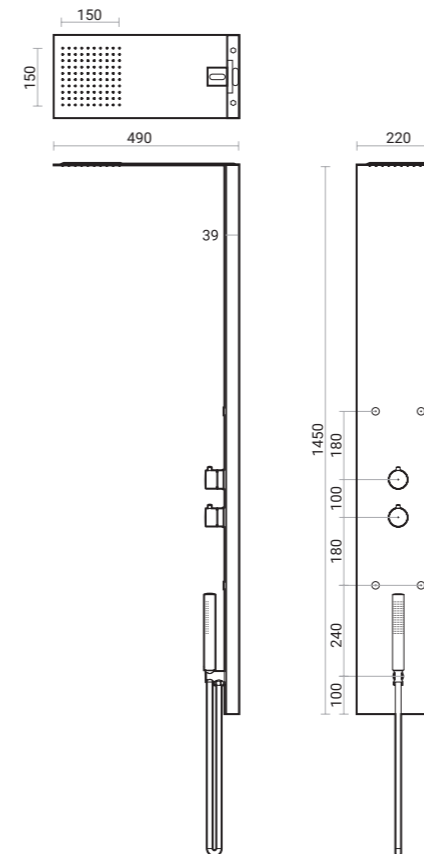

Paris

pannello doccia | shower panel

acciaio inox | stainless steel.

Pannello doccia Paris in acciaio spazzolato, con cover bianca.
/ Paris brushed S/S shower panel, with white cover.

Collegamento idraulico
/ Water connection.

Pannello multifunzione, a profondità ridotta, in acciaio inox spazzolato con miscelatore meccanico e deviatore 3 vie, soffione doccia, getti dorsali con funzione mist, doccia e flessibile 150 cm in PVC silver e rivestimento frontale in PVC bianco opaco; tutti i particolari sono in finitura spazzolata. Il pannello è fornito di flessibili di installazione.

Multifunction brushed S/S, limited depth shower panel with mechanic 3 ways faucet, shower head, brass hand shower, mist hydro massage jets, 150 cm silver PVC flex hose and matt white PVC front cover; all the spares are in brushed finish. Shower panel includes setting flexible hoses.