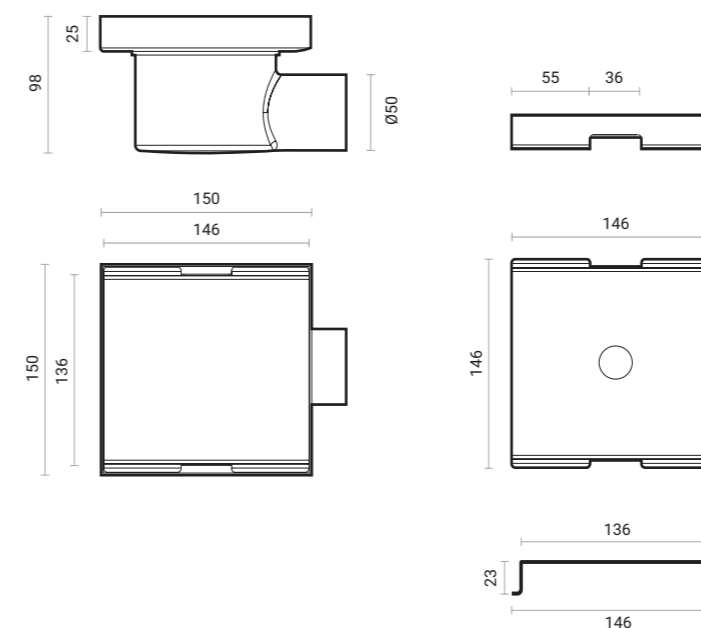

Quadra Inox

canalina doccia | shower drain

Canalina doccia quadrata con cover in acciaio inox spazzolato.
/ Square shower drain with brushed S/S cover.

Scarico doccia quadrato ad incasso in acciaio inox spazzolato da 15x15 cm. Cover in full inox con flange di supporto. Scarico Ø50 antiodore e membrana waterproof inclusi.

Concealed square shower drain 15x15 cm, brushed S/S finish. Full S/S cover with support flanges. Odor free Ø50 drainage and waterproof membrane included.

More info pag. 88-89

CODICE / CODE	MISURA / SIZE CM.		PESO / WEIGHT KG.	PORTATA / FLOW RATE L/MIN.	Q.TÀ CONF. / Q. TY PACK	PREZZO / PRICE
	L	P				€
500.300.015	15	15	1,2	21,6	12	€