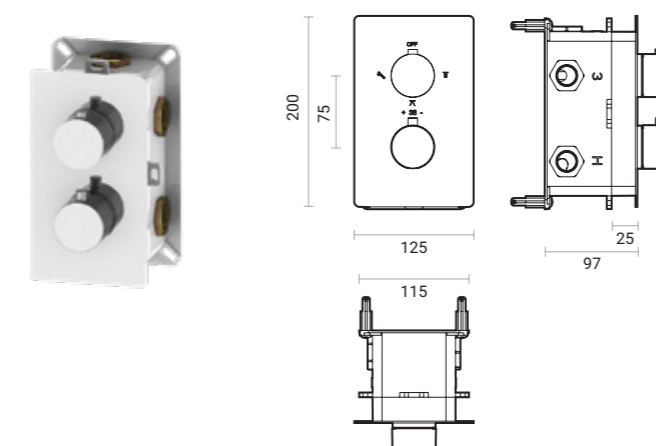

Rubinetteria Wellness

Wellness Taps

Miscelatore doccia termostatico "T" in ottone con deviatore 6-4 vie ad incasso, scatola per installazione semplificata e placca sottile in acciaio inox. 2 tappi di chiusura uscita acqua inclusi.

Thermostatic concealed "T" brass faucet, with 6-4 ways diverter, simply installation box and mirror finish S/S flat plate. 2 water blockage caps are included.

CODICE / CODE	PESO / WEIGHT KG.	Q.TÀ CONF. / Q.TY PACK	PREZZO / PRICE
600.500.600	6	4	€

Miscelatore doccia termostatico "Q" in ottone con deviatore 3-2 vie ad incasso, scatola per installazione semplificata e placca sottile in acciaio inox. 1 tappo di chiusura uscita acqua incluso.

Thermostatic concealed "Q" brass faucet, with 3-2 ways diverter, simply installation box and mirror finish S/S flat plate. Water blockage cap is included.

CODICE / CODE	PESO / WEIGHT KG.	Q.TÀ CONF. / Q.TY PACK	PREZZO / PRICE
600.500.350	4,5	6	€

Miscelatore doccia termostatico "T" in ottone con deviatore 3-2 vie ad incasso, scatola per installazione semplificata e placca sottile in acciaio inox. 1 tappo di chiusura uscita acqua incluso.