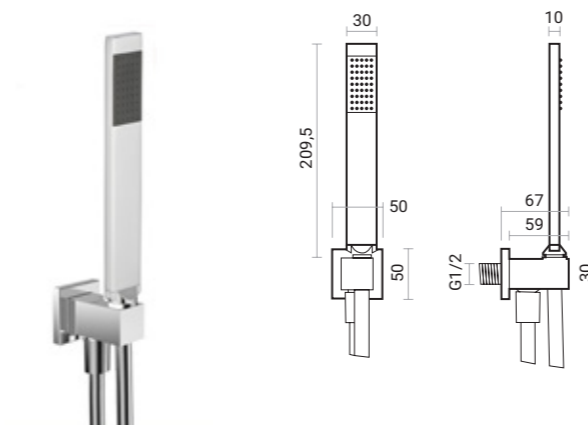

Kit doccia quadrato: doccia in ottone, curva doccia con supporto in ottone e flessibile 150 cm in PVC silver.

Square shower pack: brass hand shower, brass water elbow with shower support and 150 cm silver PVC flex hose.

CODICE / CODE	PESO / WEIGHT KG.	Q.TÀ CONF. / Q.TY PACK	PREZZO / PRICE
600.050.110	1	10	€