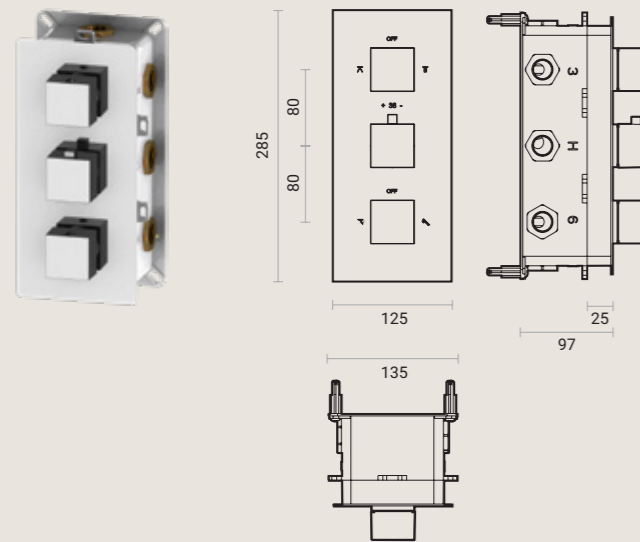

Rubinetteria Wellness

Wellness Taps

Miscelatore doccia termostatico "Q" in ottone con deviatore 6-4 vie ad incasso, scatola per installazione semplificata e placca sottile in acciaio inox. 2 tappi di chiusura uscita acqua inclusi.

Thermostatic concealed "Q" brass faucet, with 6-4 ways diverter, simply installation box and mirror finish S/S flat plate. 2 water blockage caps are included.

CODICE / CODE	PESO / WEIGHT KG.	Q.TÀ CONF. / Q.TY PACK	PREZZO / PRICE
600.500.650	6	4	€

Rubinetteria Wellness

Wellness Taps

Miscelatore doccia termostatico "T" in ottone con deviatore 6-4 vie ad incasso, scatola per installazione semplificata e placca sottile in acciaio inox. 2 tappi di chiusura uscita acqua inclusi.

Miscelatore doccia termostatico "Q" in ottone con deviatore 3-2 vie ad incasso, scatola per installazione semplificata e placca sottile in acciaio inox. 1 tappo di chiusura uscita acqua incluso.

Thermostatic concealed "Q" brass faucet, with 3-2 ways diverter, simply installation box and mirror finish S/S flat plate. Water blockage cap is included.