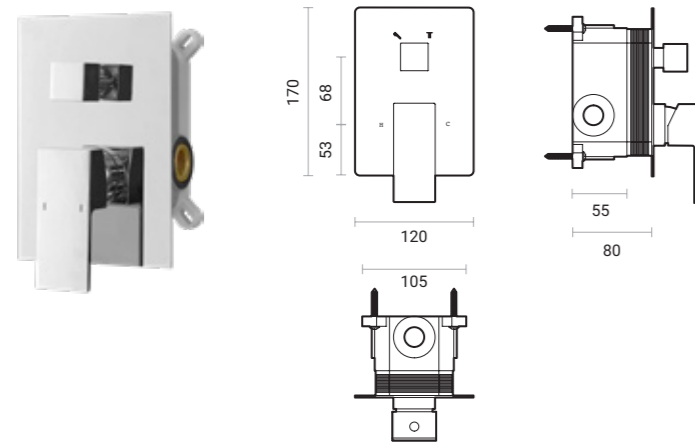

Miscelatore doccia termostatico "Q" in ottone con deviatore 3-2 vie ad incasso, scatola per installazione semplificata e placca sottile in acciaio inox. 1 tappo di chiusura uscita acqua incluso.

Thermostatic concealed "Q" brass faucet, with 3-2 ways diverter, simply installation box and mirror finish S/S flat plate. Water blockage cap is included.

CODICE / CODE	PESO / WEIGHT KG.	Q.TÀ CONF. / Q.TY PACK	PREZZO / PRICE
600.500.350	4,5	6	€

Miscelatore doccia termostatico "T" in ottone con deviatore 3-2 vie ad incasso, scatola per installazione semplificata e placca sottile in acciaio inox. 1 tappo di chiusura uscita acqua incluso.

Thermostatic concealed "T" brass faucet, with 3-2 ways diverter, simply installation box and mirror finish S/S flat plate. Water blockage cap is included.

CODICE / CODE	PESO / WEIGHT KG.	Q.TÀ CONF. / Q.TY PACK	PREZZO / PRICE
600.500.300	4,5	6	€

Rubinetteria Wellness

Wellness Taps

Miscelatore doccia meccanico "Q" in ottone con deviatore 2 vie ad incasso, scatola per installazione semplificata e placca sottile in acciaio inox.

Mechanic concealed "Q" brass faucet, with 2 ways diverter, simply installation box and mirror finish S/S flat plate.