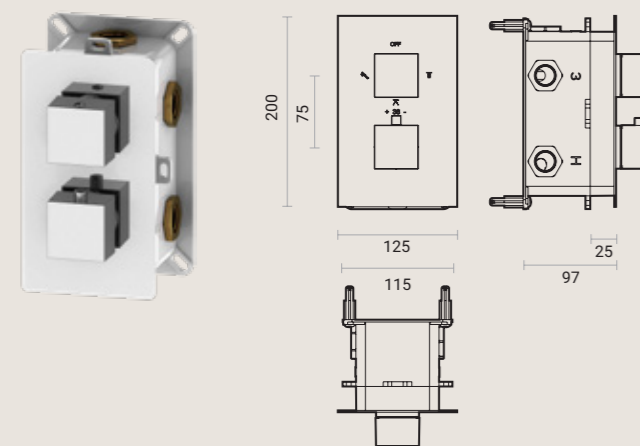

Rubinetteria Wellness

Wellness Taps

Miscelatore doccia termostatico "Q" in ottone con deviatore 6-4 vie ad incasso, scatola per installazione semplificata e placca sottile in acciaio inox. 2 tappi di chiusura uscita acqua inclusi.

Rubinetteria Wellness

Wellness Taps

Miscelatore doccia termostatico "T" in ottone con deviatore 6-4 vie ad incasso, scatola per installazione semplificata e placca sottile in acciaio inox. 2 tappi di chiusura uscita acqua inclusi.

Thermostatic concealed "T" brass faucet, with 6-4 ways diverter, simply installation box and mirror finish S/S flat plate. 2 water blockage caps are included.

CODICE / CODE	PESO / WEIGHT KG.	Q.TÀ CONF. / Q.TY PACK	PREZZO / PRICE
600.500.600	6	4	€

Miscelatore doccia termostatico "Q" in ottone con deviatore 3-2 vie ad incasso, scatola per installazione semplificata e placca sottile in acciaio inox. 1 tappo di chiusura uscita acqua incluso.

Thermostatic concealed "Q" brass faucet, with 3-2 ways diverter, simply installation box and mirror finish S/S flat plate. Water blockage cap is included.