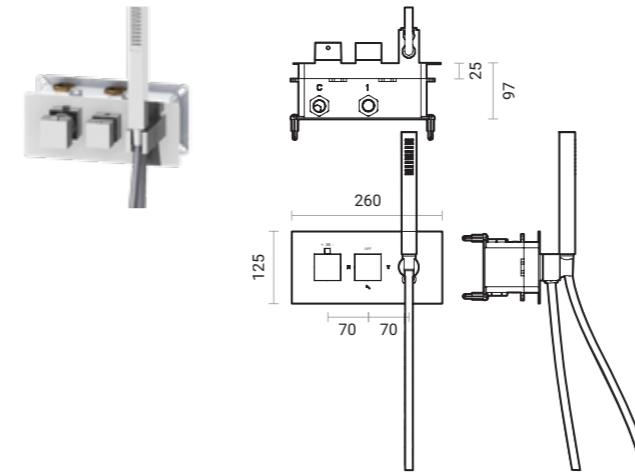

Miscelatore doccia termostatico "Q" in ottone con deviatore 3-2 vie ad incasso, scatola per installazione semplificata e placca sottile in acciaio inox. 1 tappo di chiusura uscita acqua incluso.

Thermostatic concealed "Q" brass faucet, with 3-2 ways diverter, simply installation box and mirror finish S/S flat plate. Water blockage cap is included.

Rubinetteria Wellness

Wellness Taps

Miscelatore doccia meccanico "Q" in ottone con deviatore 2 vie ad incasso, scatola per installazione semplificata e placca sottile in acciaio inox.

Mechanic concealed "Q" brass faucet, with 2 ways diverter, simply installation box and mirror finish S/S flat plate.

CODICE / CODE	PESO / WEIGHT KG.	Q.TÀ CONF. / Q.TY PACK	PREZZO / PRICE
600.520.250	2,5	12	€

Rubinetteria Wellness

Wellness Taps

Miscelatore doccia termostatico "Q" in ottone con deviatore 3-2 vie ad incasso, scatola per installazione semplificata, placca sottile in acciaio inox e shower set: curva con supporto doccia, flessibile in PVC da 150 cm e doccia in ottone. 1 tappo di chiusura uscita acqua incluso.

Thermostatic concealed "Q" brass faucet, with 3-2 ways diverter, simply installation box, mirror finish S/S flat plate and shower set: Hand shower, water elbow with shower support and 150 cm silver PVC flex hose. Water blockage cap is included.