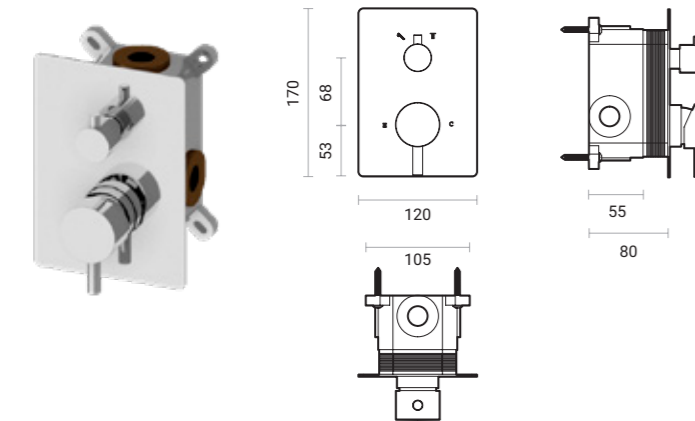

Miscelatore doccia meccanico "T" in ottone con deviatore 2 vie ad incasso, scatola per installazione semplificata e placca sottile in acciaio inox.

Mechanic concealed "T" brass faucet, with 2 ways diverter, simply installation box and mirror finish S/S flat plate.

CODICE / CODE	PESO / WEIGHT KG.	Q.TÀ CONF. / Q.TY PACK	PREZZO / PRICE
600.520.200	2,5	12	€