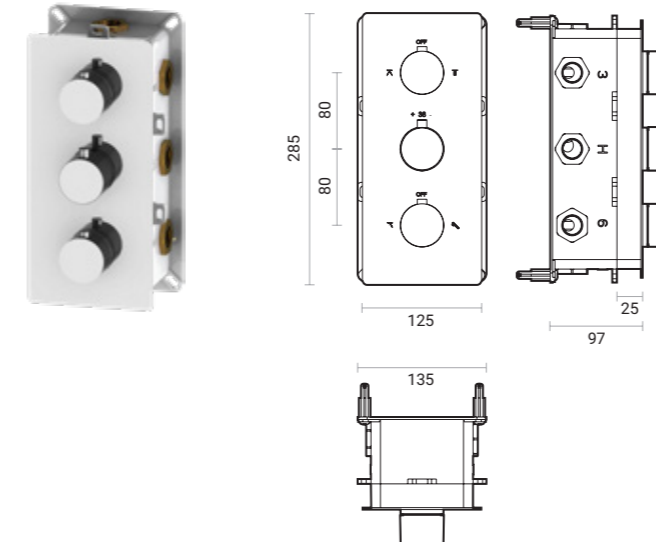

Rubinetteria Wellness

Wellness Taps

Miscelatore doccia termostatico "Q" in ottone con deviatore 6-4 vie ad incasso, scatola per installazione semplificata e placca sottile in acciaio inox. 2 tappi di chiusura uscita acqua inclusi.

Thermostatic concealed "Q" brass faucet, with 6-4 ways diverter, simply installation box and mirror finish S/S flat plate. 2 water blockage caps are included.

CODICE / CODE	PESO / WEIGHT KG.	Q.TÀ CONF. / Q.TY PACK	PREZZO / PRICE
600.500.650	6	4	€

Rubinetteria Wellness

Wellness Taps

Miscelatore doccia termostatico "T" in ottone con deviatore 6-4 vie ad incasso, scatola per installazione semplificata e placca sottile in acciaio inox. 2 tappi di chiusura uscita acqua inclusi.

Miscelatore doccia termostatico "Q" in ottone con deviatore 3-2 vie ad incasso, scatola per installazione semplificata e placca sottile in acciaio inox. 1 tappo di chiusura uscita acqua incluso.

Thermostatic concealed "Q" brass faucet, with 3-2 ways diverter, simply installation box and mirror finish S/S flat plate. Water blockage cap is included.