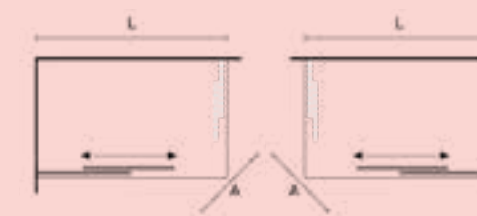

**Lato box**  
*/ One side*

Lato Sinistro (L)  
*/Left Side*

Lato Destro (R)  
*/Right Side*

Codice / Code	Misura / Size cm.			Apertura (A) / Door opening cm.	Estensibilità / Adjustable cm.	Peso / Weight kg.	Prezzo / Price
	l	p	h				
<b>Lato Destro / Right Side</b>							
100.700.070R	70	-	200	-	67,5 - 69,5	30	€
100.700.075R	75	-	200	-	72,5 - 74,5	32	€
100.700.080R	80	-	200	-	77,5 - 79,5	34	€
100.700.090R	90	-	200	-	87,5 - 89,5	38	€
100.700.100R	100	-	200	-	97,5 - 99,5	42	€
100.700.120R	120	-	200	-	117,5 - 119,5	50	€
<b>Lato Sinistro / Left Side</b>							
100.700.070L	70	-	200	-	67,5 - 69,5	30	€
100.700.075L	75	-	200	-	72,5 - 74,5	32	€
100.700.080L	80	-	200	-	77,5 - 79,5	34	€
100.700.090L	90	-	200	-	87,5 - 89,5	38	€
100.700.100L	100	-	200	-	97,5 - 99,5	42	€
100.700.120L	120	-	200	-	117,5 - 119,5	50	€
100.999.001	Adele profilo aggiuntivo +2 cm / Adele additional profile +2 cm						€

**Terzo lato**  
*/ Third side*

Codice / Code	Misura / Size cm.			Apertura (A) / Door opening cm.	Estensibilità / Adjustable cm.	Peso / Weight kg.	Prezzo / Price
	l	p	h				
100.005.070	-	70	200	-	67,5 - 69,5	32	€
100.005.080	-	80	200	-	77,5 - 79,5	36	€
100.005.090	-	90	200	-	87,5 - 89,5	40	€
100.005.100	-	100	200	-	97,5 - 99,5	44	€

Per ordinare un box doccia angolare è necessario indicare il codice di due lati; una versione destra ed una versione sinistra.  
*/ To order a corner composition you must choose two sides code; a right version and a left one.*

ATTENZIONE: Installando il pannello fisso (terzo lato), il lato collegato perde -0,5 cm di estensibilità.  
*/WARNING: If the side panel is fitted (third side), the connected side will lose -0,5 cm of extension.*