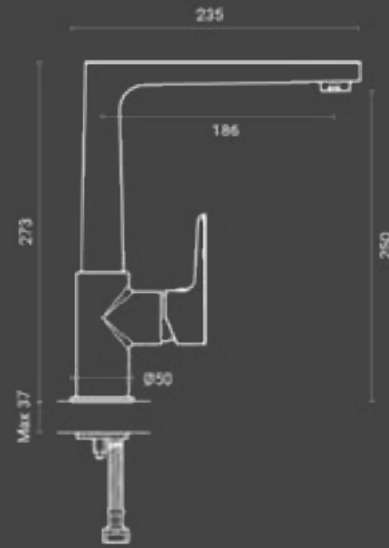

# Kitchen

**Lavello Inox Arch**  
*/Inox Arch sink mixer*

Miscelatore lavello Inox Arch in acciaio spazzolato inossidabile con flessibili acqua da 3/8".

*S/S brushed Inox Arch sink mixer with 3/8" water supply flexible hoses.*

# Kitchen

**Lavello Bridge**  
/ Bridge sink mixer

Miscelatore lavello Bridge in ottone cromato con flessibili acqua da 3/8".

*Chromed brass Bridge sink mixer with 3/8" water supply flexible hoses.*

Codice / Code	Q.tà Conf / Qty Pack	Peso / Weight kg.	Prezzo / Price
899.110.200	10	2,2	€

**Lavello Arch**  
/ Arch sink mixer

Miscelatore lavello Arch in ottone cromato con flessibili acqua da 3/8".

*Chromed brass Arch sink mixer with 3/8" water supply flexible hoses.*

Codice / Code	Q.tà Conf / Qty Pack	Peso / Weight kg.	Prezzo / Price
899.120.200	10	1,6	€