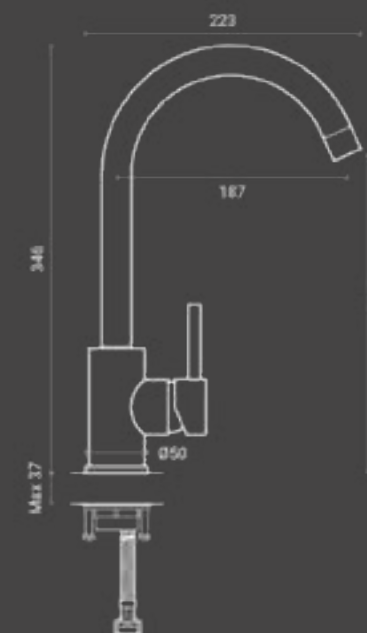

# Kitchen

**Lavello Inox Arch**  
*/Inox Arch sink mixer*

Miscelatore lavello Inox Arch in acciaio spazzolato inossidabile con flessibili acqua da 3/8".

*S/S brushed Inox Arch sink mixer with 3/8" water supply flexible hoses.*

# Kitchen

**Lavello Bridge**  
/ Bridge sink mixer

Miscelatore lavello Bridge in ottone cromato con flessibili acqua da 3/8".

*Chromed brass Bridge sink mixer with 3/8" water supply flexible hoses.*

Codice / Code	Q.tà Conf / Qty Pack	Peso / Weight kg.	Prezzo / Price
899.110.200	10	2,2	€

**Lavello Arch**  
/ Arch sink mixer

Miscelatore lavello Arch in ottone cromato con flessibili acqua da 3/8".

*Chromed brass Arch sink mixer with 3/8" water supply flexible hoses.*

Codice / Code	Q.tà Conf / Qty Pack	Peso / Weight kg.	Prezzo / Price
899.120.200	10	1,6	€