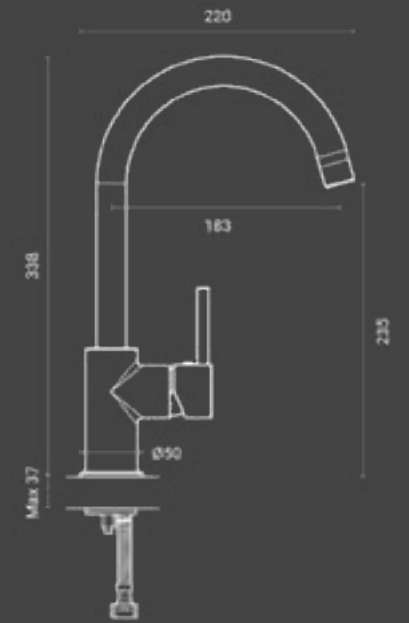

# Kitchen

**Lavello Bridge**  
/ Bridge sink mixer

Miscelatore lavello Bridge in ottone cromato con flessibili acqua da 3/8".

*Chromed brass Bridge sink mixer with 3/8" water supply flexible hoses.*

Codice / Code	Q.tà Conf / Qty Pack	Peso / Weight kg.	Prezzo / Price
899.110.200	10	2,2	€

**Lavello Arch**  
/ Arch sink mixer

Miscelatore lavello Arch in ottone cromato con flessibili acqua da 3/8".

*Chromed brass Arch sink mixer with 3/8" water supply flexible hoses.*

Codice / Code	Q.tà Conf / Qty Pack	Peso / Weight kg.	Prezzo / Price
899.120.200	10	1,6	€