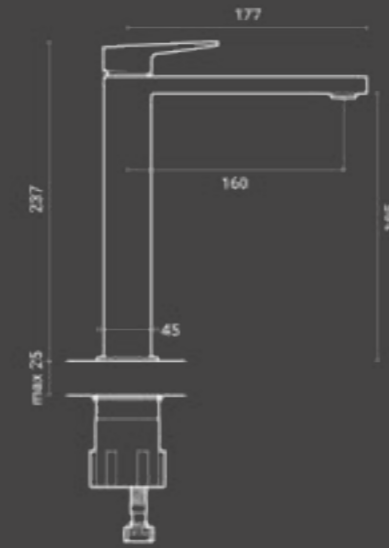

Codice / Code	Q.tà Conf / Qty Pack	Peso / Weight kg.	Prezzo / Price
820.807.100	10	1,3	€

Soffioni e rubinetteria compatibili / Compatible shower head and taps

Quadro Carbon / Carbon Square

Codice / Code	Misura / Size cm	Prezzo / Price
600.757.255	25x25	€

Quadro Carbon / Carbon Square

Codice / Code	Misura / Size cm	Prezzo / Price
600.897.200	40	€

Square Carbon / Carbon Square

Codice / Code	Funzioni / Functions	Prezzo / Price
600.997.110	2	€

Kit Square Carbon / Carbon Square kit

Codice / Code	Funzioni / Functions	Prezzo / Price
600.057.910	-	€

Deck Carbon

Lavabo monocomando alto Carbon / Carbon high washbasin mixer

Miscelatore lavabo alto Deck nero opaco con piletta di scarico click-clack da 1-1/4" e flessibili acqua da 3/8".