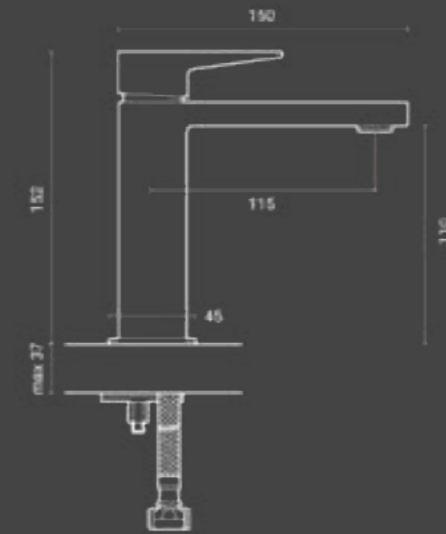

Deck

Lavabo monocomando / Washbasin mixer

Miscelatore lavabo Deck in ottone cromato con piletta di scarico click-clack da 1-1/4" e flessibili acqua da 3/8".

Chromed brass Deck washbasin mixer with 1-1/4" click-clack waste and 3/8" water supply flexible hoses.

Deck

Bidet monocomando / Bidet mixer

Miscelatore bidet Deck in ottone cromato con piletta di scarico click-clack da 1-1/4" e flessibili acqua da 3/8".

Chromed brass Deck bidet mixer with 1-1/4" click-clack waste and 3/8" water supply flexible hoses.

Codice / Code	Q.tà Conf / Qty Pack	Peso / Weight kg.	Prezzo / Price
820.800.100	10	1,3	€

Deck

Incasso doccia
/Built-in shower

Miscelatore doccia ad incasso Deck, in ottone cromato con placca slim in finitura a specchio.