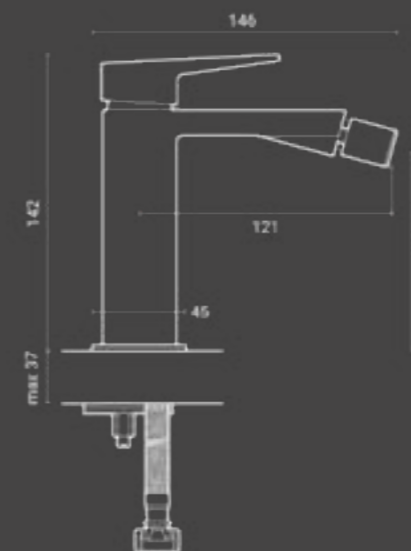

Deck

Lavabo monocomando / Washbasin mixer

Miscelatore lavabo Deck in ottone cromato con piletta di scarico click-clack da 1-1/4" e flessibili acqua da 3/8".

Chromed brass Deck washbasin mixer with 1-1/4" click-clack waste and 3/8" water supply flexible hoses.

Deck

Bidet monocomando / Bidet mixer

Miscelatore bidet Deck in ottone cromato con piletta di scarico click-clack da 1-1/4" e flessibili acqua da 3/8".

Chromed brass Deck bidet mixer with 1-1/4" click-clack waste and 3/8" water supply flexible hoses.

Codice / Code	Q.tà Conf / Qty Pack	Peso / Weight kg.	Prezzo / Price
820.800.100	10	1,3	€

Deck

Incasso doccia
/Built-in shower

Miscelatore doccia ad incasso Deck, in ottone cromato con placca slim in finitura a specchio.