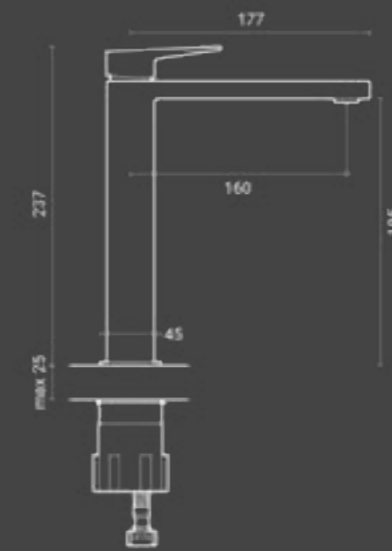

Codice / Code	Q.tà Conf / Qty Pack	Peso / Weight kg.	Prezzo / Price
820.500.100	10	1,6	€

Esterno vasca
/ *External bath*

Miscelatore vasca esterno Deck, in ottone cromato con eccentrici e rosoni; con shower set.

External chromed brass bath mixer Deck with S-connections and rosettes; with shower set.

Codice / Code	Q.tà Conf / Qty Pack	Peso / Weight kg.	Prezzo / Price
820.400.100	10	2,5	€

Deck

Lavabo monocomando alto
/ High washbasin mixer