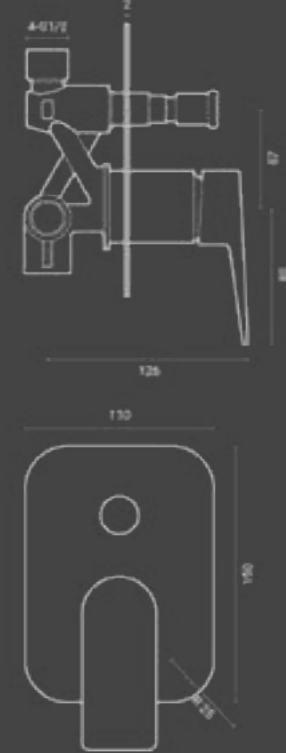

Deck

Lavabo monocomando / Washbasin mixer

Miscelatore lavabo Deck in ottone cromato con piletta di scarico click-clack da 1-1/4" e flessibili acqua da 3/8".

Chromed brass Deck washbasin mixer with 1-1/4" click-clack waste and 3/8" water supply flexible hoses.

Deck

Bidet monocomando / Bidet mixer

Miscelatore bidet Deck in ottone cromato con piletta di scarico click-clack da 1-1/4" e flessibili acqua da 3/8".

Chromed brass Deck bidet mixer with 1-1/4" click-clack waste and 3/8" water supply flexible hoses.

Codice / Code	Q.tà Conf / Qty Pack	Peso / Weight kg.	Prezzo / Price
820.800.100	10	1,3	€

Deck

Incasso doccia
/Built-in shower

Miscelatore doccia ad incasso Deck, in ottone cromato con placca slim in finitura a specchio.

Miscelatore doccia ad incasso Deck deviatore 2 vie in ottone cromato e placca slim in finitura a specchio.

Concealed chromed brass shower mixer Deck with 2 ways diverter and slim mirror finish plate.

Codice / Code	Q.tà Conf / Qty Pack	Peso / Weight kg.	Prezzo / Price
820.600.100	10	1,6	€