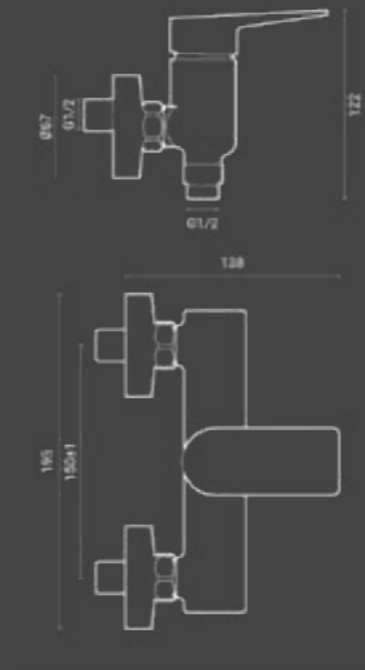

Deck

Esterno doccia
/ *External shower*