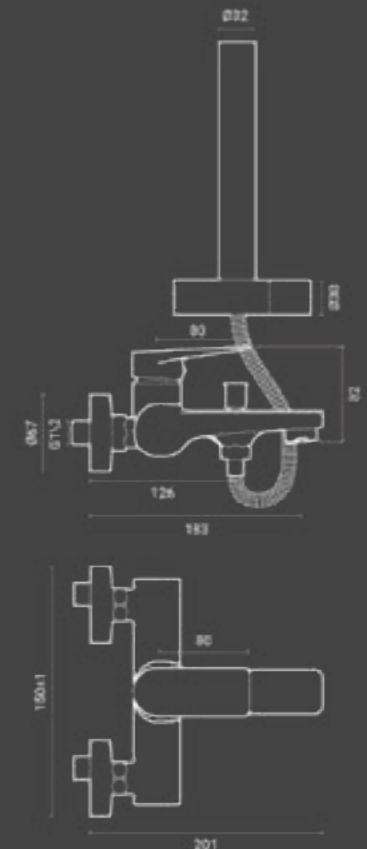

Miscelatore doccia ad incasso Deck deviatore 2 vie in ottone cromato e placca slim in finitura a specchio.

Concealed chromed brass shower mixer Deck with 2 ways diverter and slim mirror finish plate.

Codice / Code	Q.tà Conf / Qty Pack	Peso / Weight kg.	Prezzo / Price
820.600.100	10	1,6	€

Deck

Esterno doccia
/ *External shower*

Miscelatore doccia esterno Deck, in ottone cromato con eccentrici e rosoni; senza shower set.

External chromed brass shower mixer Deck with S-connections and rosettes; without shower set.

Codice / Code	Q.tà Conf / Qty Pack	Peso / Weight kg.	Prezzo / Price
820.500.100	10	1,6	€

Esterno vasca
/ *External bath*

Miscelatore vasca esterno Deck, in ottone cromato con eccentrici e rosoni; con shower set.

External chromed brass bath mixer Deck with S-connections and rosettes; with shower set.

Codice / Code	Q.tà Conf / Qty Pack	Peso / Weight kg.	Prezzo / Price
820.400.100	10	2,5	€

Deck

Lavabo monocomando alto
/ High washbasin mixer