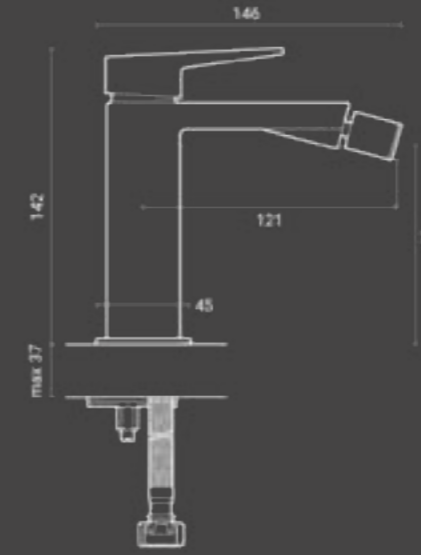

Bidet monocomando Carbon / Carbon bidet mixer

Miscelatore bidet Deck nero opaco con piletta di scarico click-clack da 1-1/4" e flessibili acqua da 3/8".

Black matt Deck bidet mixer with 1-1/4" click-clack waste and 3/8" water supply flexible hoses.

Codice / Code	Q.tà Conf / Qty Pack	Peso / Weight kg.	Prezzo / Price
820.807.100	10	1,3	€

Soffioni e rubinetteria compatibili / Compatible shower head and taps

Quadro Carbon / Carbon Square

Codice / Code	Misura / Size cm	Prezzo / Price
600.757.255	25x25	€

Quadro Carbon / Carbon Square

Codice / Code	Misura / Size cm	Prezzo / Price
600.897.200	40	€

Square Carbon / Carbon Square

Codice / Code	Funzioni / Functions	Prezzo / Price
600.997.110	2	€

Kit Square Carbon / Carbon Square kit

Codice / Code	Funzioni / Functions	Prezzo / Price
600.057.910	-	€