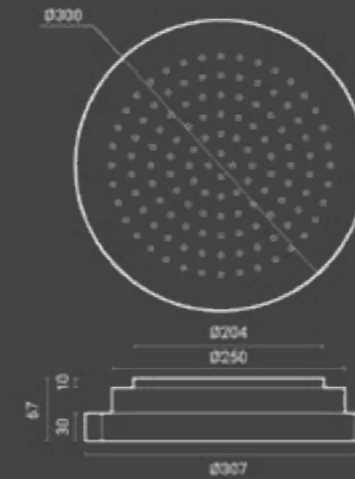

# Kolor Round

More info pag. 48

## Soffione Kolor Ø30 cm / Kolor shower head Ø30 cm

Soffione rotondo ad incasso in acciaio inox con finitura a specchio e telaio in abs. Cetti anticalcare in silicone.  
Funzioni acqua: rain.  
Installazione a soffitto con flessibili di connessione acqua 1/2" e ancoraggi inclusi.

*Concealed round S/S shower head, mirror finish with abs case and silicone jets.  
Water function: rain.  
1/2" setting flexible hoses and ceiling fixing set are included in the shower head.*

Finitura / Finishing	Codice / Code	Peso / Weight kg.	Q.tà Conf / Qty-Pack	Prezzo / Price
Carbon	617.000.305	2	10	€
Bianco	610.000.305	2	10	€