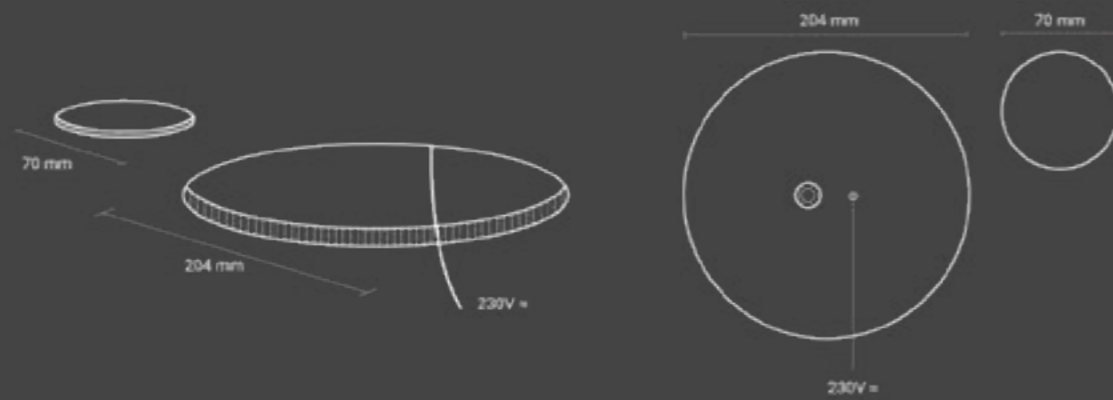

Predisposizioni Soffioni Wellness

/ Wellness shower head arrangements

Kolor Led

610.250.305	617.250.305	610.200.305	617.200.305
610.150.150	617.150.150	610.100.150	617.100.150