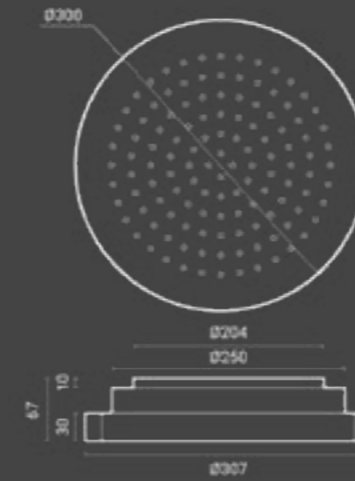

# Kolor Round

More info pag. 48

## Soffione Kolor Ø30 cm / Kolor shower head Ø30 cm

Soffione rotondo ad incasso in acciaio inox con finitura a specchio e telaio in abs. Cetti anticalcare in silicone.  
Funzioni acqua: rain.  
Installazione a soffitto con flessibili di connessione acqua 1/2" e ancoraggi inclusi.

*Concealed round S/S shower head, mirror finish with abs case and silicone jets.  
Water function: rain.  
1/2" setting flexible hoses and ceiling fixing set are included in the shower head.*

Finitura / Finishing	Codice / Code	Peso / Weight kg.	Q.tà Conf / Qty-Pack	Prezzo / Price
Carbon	617.000.305	2	10	€
Bianco	610.000.305	2	10	€