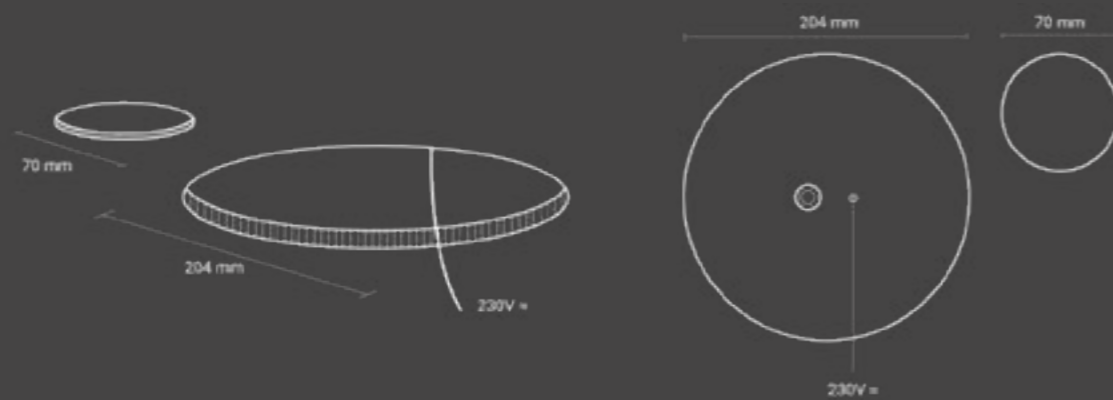

Predisposizioni Soffioni Wellness

/ Wellness shower head arrangements

Kolor Led

610.250.305   617.250.305   610.200.305   617.200.305
610.150.150   617.150.150   610.100.150   617.100.150