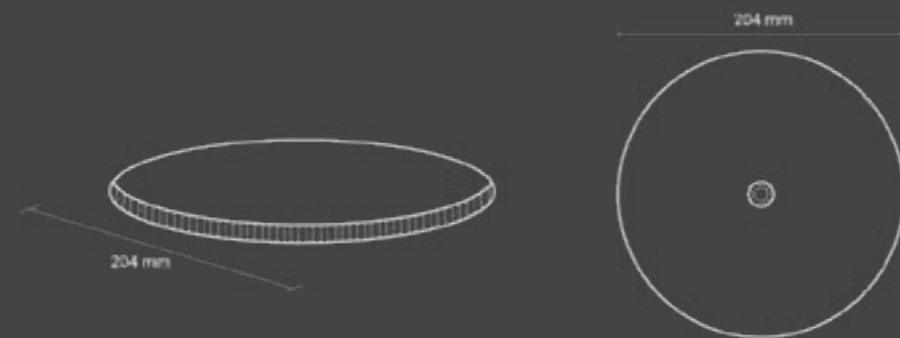

Kolor

610.050.305   617.050.305   610.000.305   617.000.305