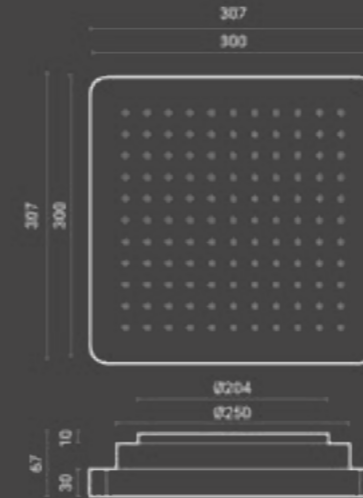

# Kolor Square

## Soffione Kolor 30x30 cm / Kolor shower head 30x30 cm

Soffione quadro ad incasso in acciaio inox con finitura a specchio e telaio in abs. Cetti anticalcare in silicone. Funzioni acqua: rain. Installazione a soffitto con flessibili di connessione acqua 1/2" e ancoraggi inclusi.