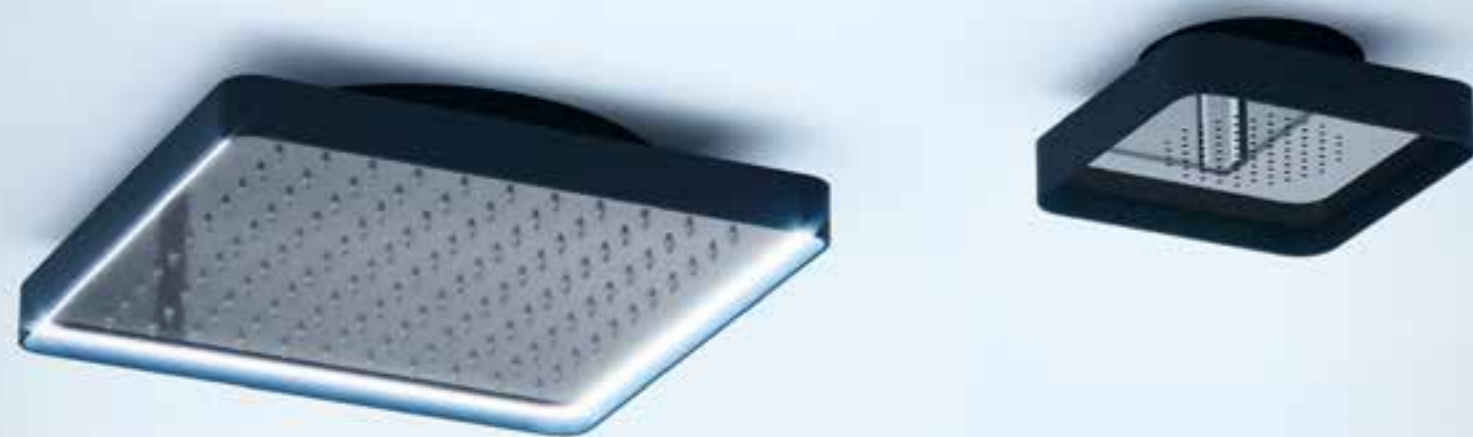

Kolor Square

Soffione Kolor Led 30x30 cm / Led Kolor shower head 30x30 cm

Soffione quadro ad incasso in acciaio inox con finitura a specchio telaio in abs.
Cetti anticalcare in silicone.
Funzioni acqua: rain.
Funzioni digitali: cromoterapia (RGB) e cassa Bluetooth con telecomando di controllo.
Installazione a soffitto con flessibile di connessione acqua 1/2" e ancoraggi inclusi.

*Concealed square S/S shower head, mirror finish with abs case and silicone jets.
Water function: rain.
Digital functions: chromo therapy (RGB) and Bluetooth speaker with setting remote control.
1/2" setting flexible hose and ceiling fixing set are included in the shower head.*

Finitura / Finishing	Codice / Code	Peso / Weight kg.	Q.tà Conf / Qty Pack	Prezzo / Price
<i>Soffione Led</i>				
Carbon	617.250.305	2,5	10	€
Bianco	610.250.305	2,5	10	€
<i>Cassa Bluetooth</i>				
Carbon	617.150.150	1	20	€
Bianco	610.150.150	1	20	€