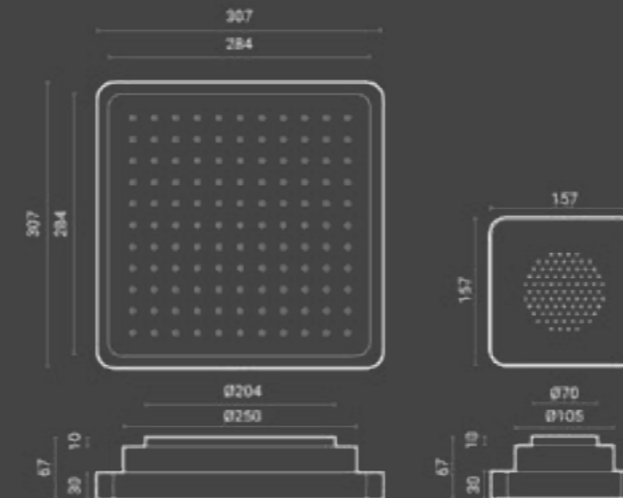

Kolor Square

Soffione Kolor Led 30x30 cm / Led Kolor shower head 30x30 cm

Soffione quadro ad incasso in acciaio inox con finitura a specchio telaio in abs.
Cetti anticalcare in silicone.
Funzioni acqua: rain.
Funzioni digitali: cromoterapia (RGB) e cassa Bluetooth con telecomando di controllo.
Installazione a soffitto con flessibile di connessione acqua 1/2" e ancoraggi inclusi.

*Concealed square S/S shower head, mirror finish with abs case and silicone jets.
Water function: rain.
Digital functions: chromo therapy (RGB) and Bluetooth speaker with setting remote control.
1/2" setting flexible hose and ceiling fixing set are included in the shower head.*

Finitura / Finishing	Codice / Code	Peso / Weight kg.	Q.tà Conf / Qty Pack	Prezzo / Price
<i>Soffione Led</i>				
Carbon	617.250.305	2,5	10	€
Bianco	610.250.305	2,5	10	€
<i>Cassa Bluetooth</i>				
Carbon	617.150.150	1	20	€
Bianco	610.150.150	1	20	€