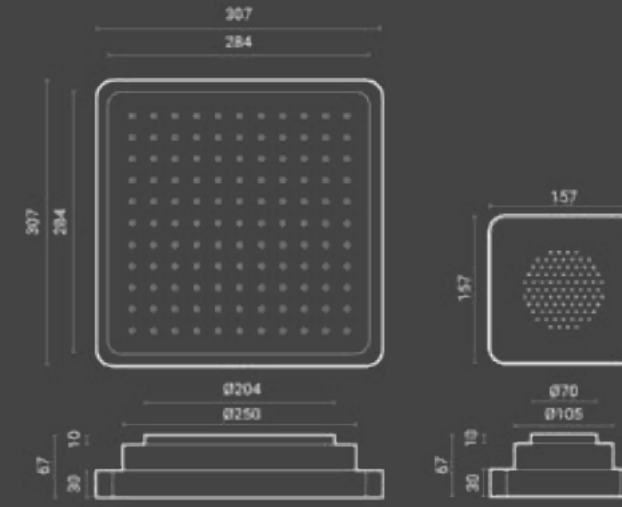

Kolor Square

Soffione Kolor Led 30x30 cm / Led Kolor shower head 30x30 cm

Soffione quadro ad incasso in acciaio inox con finitura a specchio telaio in abs. Cetti anticalcare in silicone.
Funzioni acqua: rain.
Funzioni digitali: cromoterapia (RGB) e cassa Bluetooth con telecomando di controllo.
Installazione a soffitto con flessibile di connessione acqua 1/2" e ancoraggi inclusi.

Concealed square S/S shower head, mirror finish with abs case and silicone jets. Water function: rain. Digital functions: chromo therapy (RGB) and Bluetooth speaker with setting remote control. 1/2" setting flexible hose and ceiling fixing set are included in the shower head.

Finitura / Finishing	Codice / Code	Peso / Weight kg.	Q.tà Conf / Qty Pack	Prezzo / Price
<i>Soffione Led</i>				
Carbon	617.250.305	2,5	10	€
Bianco	610.250.305	2,5	10	€
<i>Cassa Bluetooth</i>				
Carbon	617.150.150	1	20	€
Bianco	610.150.150	1	20	€