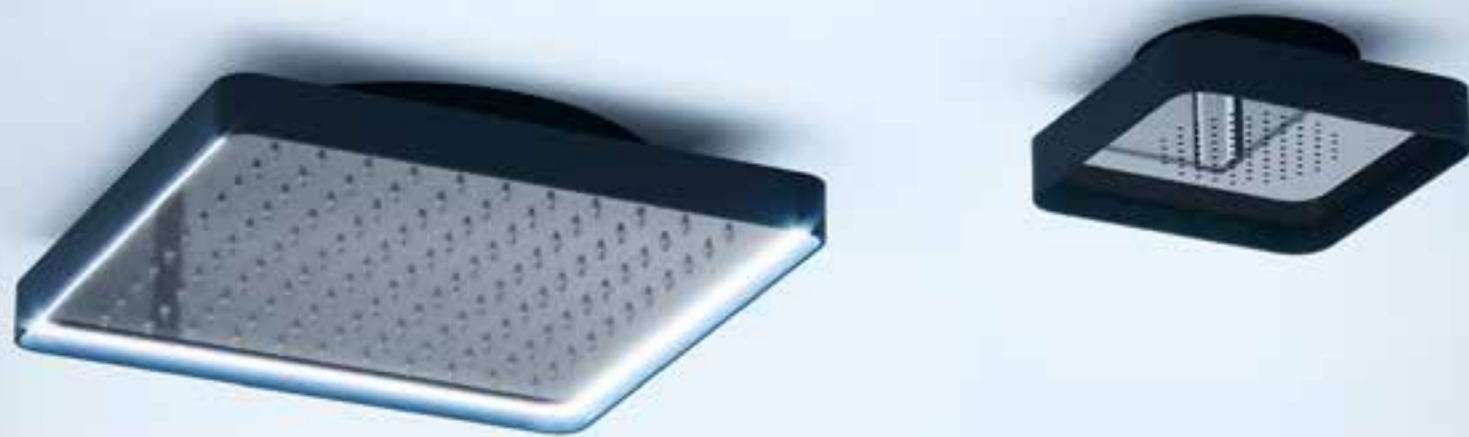

Kolor Square

Soffione Kolor Led 30x30 cm / Led Kolor shower head 30x30 cm

Soffione quadro ad incasso in acciaio inox con finitura a specchio telaio in abs. Cetti anticalcare in silicone.
Funzioni acqua: rain.
Funzioni digitali: cromoterapia (RGB) e cassa Bluetooth con telecomando di controllo.
Installazione a soffitto con flessibile di connessione acqua 1/2" e ancoraggi inclusi.

Concealed square S/S shower head, mirror finish with abs case and silicone jets. Water function: rain. Digital functions: chromo therapy (RGB) and Bluetooth speaker with setting remote control. 1/2" setting flexible hose and ceiling fixing set are included in the shower head.

Finitura / Finishing	Codice / Code	Peso / Weight kg.	Q.tà Conf / Qty Pack	Prezzo / Price
<i>Soffione Led</i>				
Carbon	617.250.305	2,5	10	€
Bianco	610.250.305	2,5	10	€
<i>Cassa Bluetooth</i>				
Carbon	617.150.150	1	20	€
Bianco	610.150.150	1	20	€