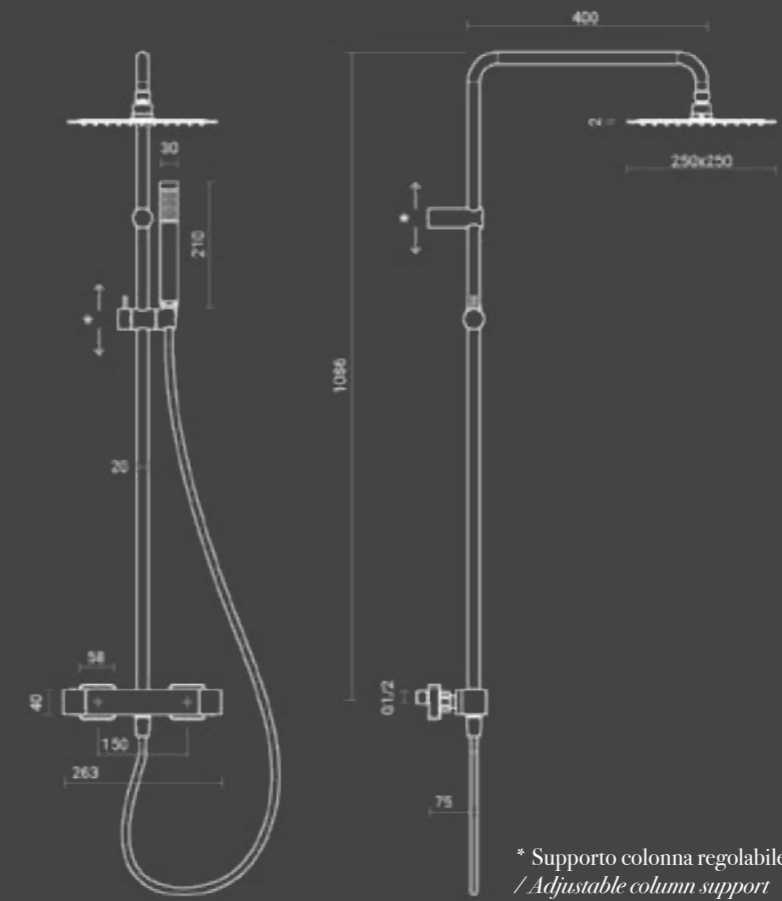

Luce TMS

Colonna doccia Luce termostatica
/ *Luce thermostatic shower column*

Colonna in ottone cromato: miscelatore termostatico 2 vie, integrato di deviatore, soffione doccia in inox 25x25 cm, finitura a specchio sp. 2 mm, doccia rettangolare e supporto regolabile in ottone, flessibile 150 cm in pvc silver.

Brass, chrome shower column: thermostatic mixer, integrated 2 ways diverter, S/S shower head 25x25 cm, mirror finish 2 mm thick, brass rectangle shower and adjustable holder, 150 cm silver PVC flex hose.

Codice / Code	Q.tà Conf / Qty Pack	Peso / Weight kg.	Prezzo / Price
600.110.060	3	7	€

Luce Telescopica

Colonna doccia Luce telescopica / Luce telescopic shower column

Colonna telescopica in ottone cromato: miscelatore termostatico 2 vie, integrato di deviatore, soffione doccia in inox 25x25 cm, finitura a specchio sp. 2 mm, doccia rettangolare in ottone e supporto regolabile, flessibile 150 cm in pvc silver.

Brass telescopic, chrome shower column: thermostatic mixer, integrated 2 ways diverter, S/S shower head 25x25 cm, mirror finish 2 mm thick, brass rectangle shower and adjustable holder, 150 cm silver PVC flex hose.