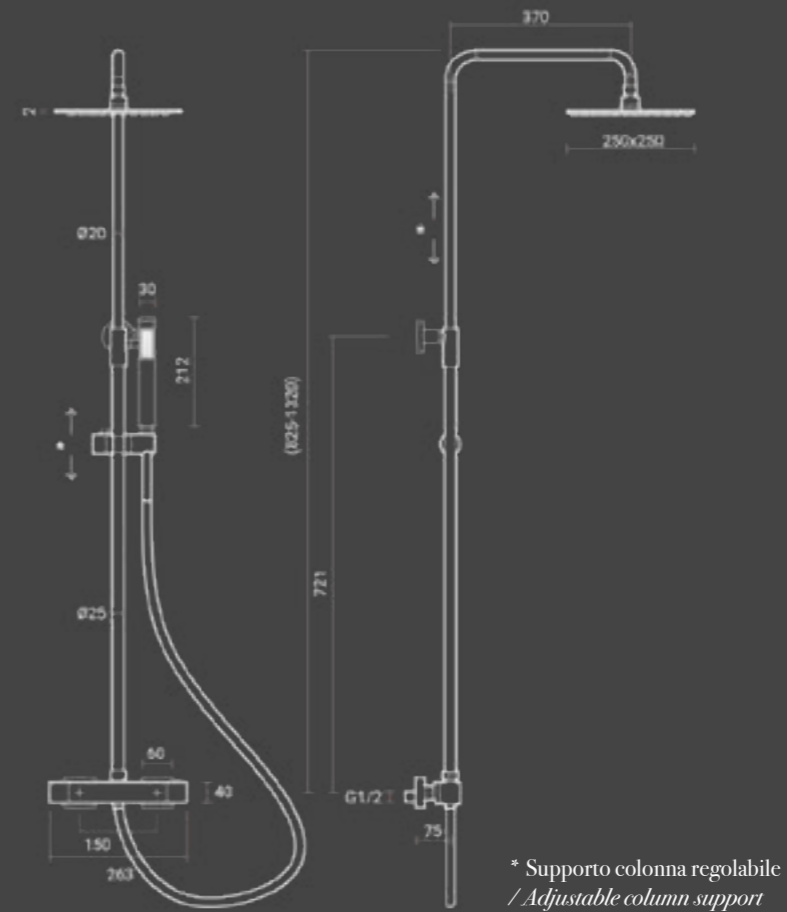

Luce TMS

Colonna doccia Luce termostatica
/ *Luce thermostatic shower column*

Colonna in ottone cromato: miscelatore termostatico 2 vie, integrato di deviatore, soffione doccia in inox 25x25 cm, finitura a specchio sp. 2 mm, doccia rettangolare e supporto regolabile in ottone, flessibile 150 cm in pvc silver.

Brass, chrome shower column: thermostatic mixer, integrated 2 ways diverter, S/S shower head 25x25 cm, mirror finish 2 mm thick, brass rectangle shower and adjustable holder, 150 cm silver PVC flex hose.

Codice / Code	Q.tà Conf / Qty Pack	Peso / Weight kg.	Prezzo / Price
600.110.060	3	7	€

Luce Telescopica

Colonna doccia Luce telescopica / Luce telescopic shower column

Colonna telescopica in ottone cromato: miscelatore termostatico 2 vie, integrato di deviatore, soffione doccia in inox 25x25 cm, finitura a specchio sp. 2 mm, doccia rettangolare in ottone e supporto regolabile, flessibile 150 cm in pvc silver.

Brass telescopic, chrome shower column: thermostatic mixer, integrated 2 ways diverter, S/S shower head 25x25 cm, mirror finish 2 mm thick, brass rectangle shower and adjustable holder, 150 cm silver PVC flex hose.