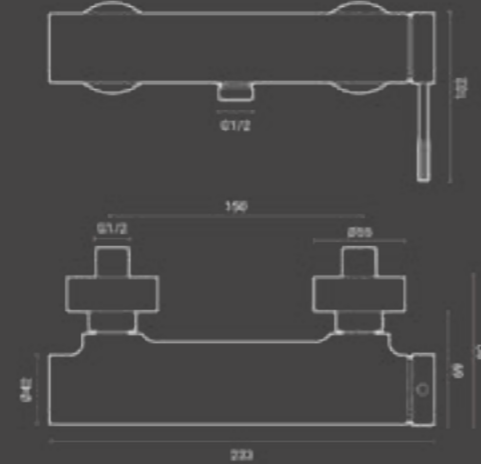

Yard

Esterno doccia
/External shower