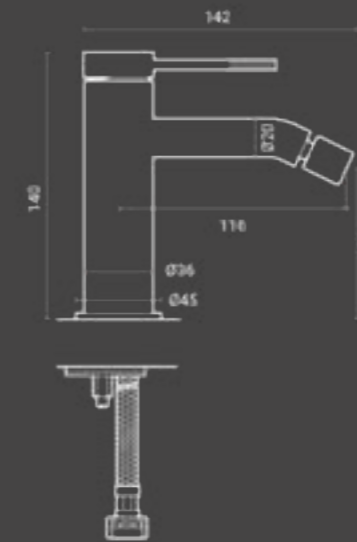

Yard

Lavabo monocomando / Washbasin mixer

Miscelatore lavabo Yard in ottone cromato con piletta di scarico click-clack da 1-1/4" e flessibili acqua da 3/8".

Chromed brass Yard washbasin mixer with 1-1/4" click-clack waste and 3/8" water supply flexible hoses.

Yard

Bidet monocomando / Bidet mixer

Miscelatore bidet Yard in ottone cromato con piletta di scarico click-clack da 1-1/4" e flessibili acqua da 3/8".

Chromed brass Yard bidet mixer with 1-1/4" click-clack waste and 3/8" water supply flexible hoses.

Codice / Code	Q.tà Conf / Qty Pack	Peso / Weight kg.	Prezzo / Price
815.800.100	10	1,1	€

Yard

Incasso doccia
/Built-in shower

Miscelatore doccia ad incasso Yard, in ottone cromato con placca slim in finitura a specchio.

Miscelatore doccia ad incasso Yard, deviatore 2 vie in ottone cromato e placca slim in finitura a specchio.

Concealed chromed brass shower mixer Yard with 2 ways diverter and slim mirror finish plate.

Codice / Code	Q.tà Conf / Qty Pack	Peso / Weight kg.	Prezzo / Price
815.600.100	10	1,5	€