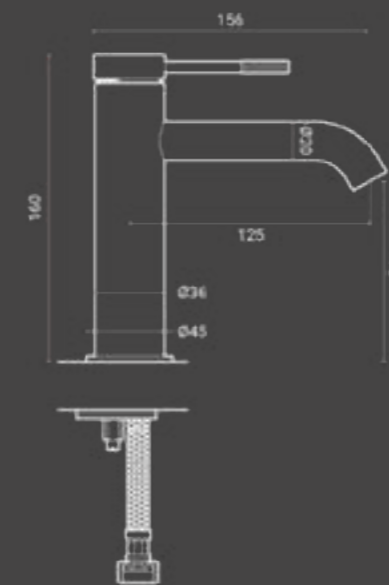

Yard

Lavabo monocomando / Washbasin mixer

Miscelatore lavabo Yard in ottone cromato con piletta di scarico click-clack da 1-1/4" e flessibili acqua da 3/8".

Chromed brass Yard washbasin mixer with 1-1/4" click-clack waste and 3/8" water supply flexible hoses.

Yard

Bidet monocomando / Bidet mixer

Miscelatore bidet Yard in ottone cromato con piletta di scarico click-clack da 1-1/4" e flessibili acqua da 3/8".

Chromed brass Yard bidet mixer with 1-1/4" click-clack waste and 3/8" water supply flexible hoses.

Codice / Code	Q.tà Conf / Qty Pack	Peso / Weight kg.	Prezzo / Price
815.800.100	10	1,1	€

Yard

Incasso doccia
/Built-in shower

Miscelatore doccia ad incasso Yard, in ottone cromato con placca slim in finitura a specchio.

Miscelatore doccia ad incasso Yard, deviatore 2 vie in ottone cromato e placca slim in finitura a specchio.

Concealed chromed brass shower mixer Yard with 2 ways diverter and slim mirror finish plate.

Codice / Code	Q.tà Conf / Qty Pack	Peso / Weight kg.	Prezzo / Price
815.600.100	10	1,5	€