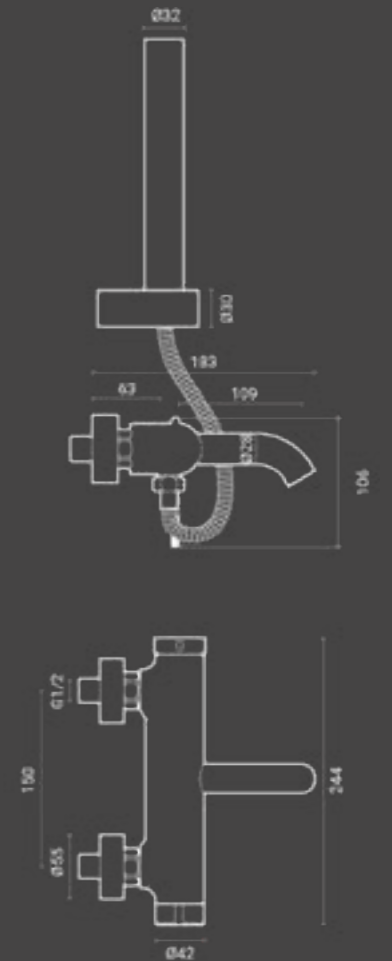

Concealed chromed brass shower mixer Yard with slim mirror finish plate.

Codice / Code	Q.tà Conf / Qty Pack	Peso / Weight kg.	Prezzo / Price
815.700.100	20	1	€

Incasso doccia 2 vie
/2 ways built-in shower

Miscelatore doccia ad incasso Yard, deviatore 2 vie in ottone cromato e placca slim in finitura a specchio.

Concealed chromed brass shower mixer Yard with 2 ways diverter and slim mirror finish plate.

Codice / Code	Q.tà Conf / Qty Pack	Peso / Weight kg.	Prezzo / Price
815.600.100	10	1,5	€

Codice /Code	Q.tà Conf /Qty Pack	Peso /Weight kg.	Prezzo /Price
815.500.100	10	1,5	€

Esterno vasca
/External bath

Miscelatore vasca esterno Yard, in ottone cromato con eccentrici e rosoni; con shower set.

External chromed brass bath mixer Yard with S-connections and rosettes; with shower set.

Codice /Code	Q.tà Conf /Qty Pack	Peso /Weight kg.	Prezzo /Price
815.400.100	10	2,4	€

Yard

Lavabo monocomando alto / High washbasin mixer