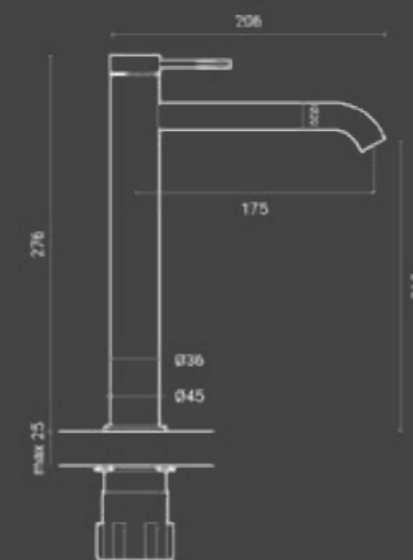

Codice /Code	Q.tà Conf /Qty Pack	Peso /Weight kg.	Prezzo /Price
815.500.100	10	1,5	€

Esterno vasca
/External bath

Miscelatore vasca esterno Yard, in ottone cromato con eccentrici e rosoni; con shower set.

External chromed brass bath mixer Yard with S-connections and rosettes; with shower set.

Codice /Code	Q.tà Conf /Qty Pack	Peso /Weight kg.	Prezzo /Price
815.400.100	10	2,4	€

Yard

Lavabo monocomando alto / High washbasin mixer