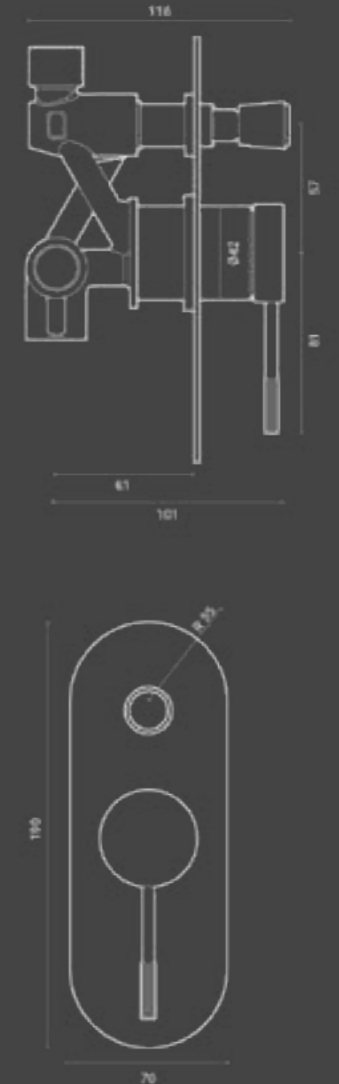

Yard

Bidet monocomando / Bidet mixer

Miscelatore bidet Yard in ottone cromato con piletta di scarico click-clack da 1-1/4" e flessibili acqua da 3/8".

Chromed brass Yard bidet mixer with 1-1/4" click-clack waste and 3/8" water supply flexible hoses.

Codice / Code	Q.tà Conf / Qty Pack	Peso / Weight kg.	Prezzo / Price
815.800.100	10	1,1	€

Yard

Incasso doccia
/Built-in shower

Miscelatore doccia ad incasso Yard, in ottone cromato con placca slim in finitura a specchio.

Concealed chromed brass shower mixer Yard with slim mirror finish plate.

Codice / Code	Q.tà Conf / Qty Pack	Peso / Weight kg.	Prezzo / Price
815.700.100	20	1	€

Incasso doccia 2 vie
/2 ways built-in shower

Miscelatore doccia ad incasso Yard, deviatore 2 vie in ottone cromato e placca slim in finitura a specchio.

Concealed chromed brass shower mixer Yard with 2 ways diverter and slim mirror finish plate.

Codice / Code	Q.tà Conf / Qty Pack	Peso / Weight kg.	Prezzo / Price
815.600.100	10	1,5	€