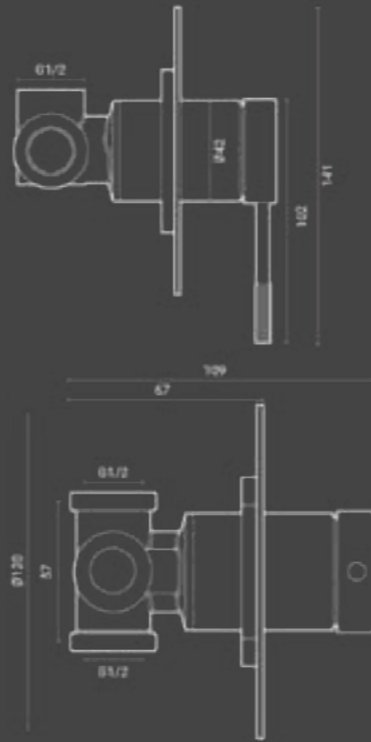

Yard

Bidet monocomando / Bidet mixer

Miscelatore bidet Yard in ottone cromato con piletta di scarico click-clack da 1-1/4" e flessibili acqua da 3/8".

Chromed brass Yard bidet mixer with 1-1/4" click-clack waste and 3/8" water supply flexible hoses.

Codice / Code	Q.tà Conf / Qty Pack	Peso / Weight kg.	Prezzo / Price
815.800.100	10	1,1	€

Yard

Incasso doccia
/Built-in shower

Miscelatore doccia ad incasso Yard, in ottone cromato con placca slim in finitura a specchio.

Concealed chromed brass shower mixer Yard with slim mirror finish plate.

Codice / Code	Q.tà Conf / Qty Pack	Peso / Weight kg.	Prezzo / Price
815.700.100	20	1	€

Incasso doccia 2 vie
/2 ways built-in shower

Miscelatore doccia ad incasso Yard, deviatore 2 vie in ottone cromato e placca slim in finitura a specchio.

Concealed chromed brass shower mixer Yard with 2 ways diverter and slim mirror finish plate.

Codice / Code	Q.tà Conf / Qty Pack	Peso / Weight kg.	Prezzo / Price
815.600.100	10	1,5	€