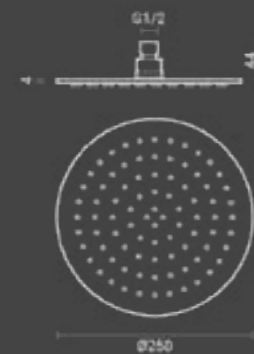

Kit Square Spazzolato / Brushed Square kit

| Codice / Code | Funzioni / Functions | Prezzo / Price |
|------------------|-------------------------|-------------------|
| 600.050.910 | 1 | € |

Round Brossé

Braccio doccia compatibile / Compatible shower arm

Rotondo Spazzolato / Brushed Round

| Codice / Code | Misura / Size cm | Prezzo / Price |
|------------------|---------------------|-------------------|
| 600.890.205 | 39 | € |

Soffione rotondo spazzolato / Round brushed shower head

Soffione doccia rotondo in acciaio inox spazzolato, spessore 4 mm e getti in silicone.

Round brush S/S shower head, thickness 4 mm and silicone jets.