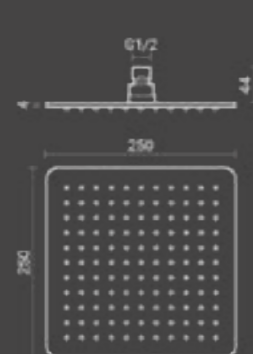

Square Brossé

Braccio doccia compatibile / Compatible shower arm

Quadro Spazzolato / Brushed Square

| Codice / Code | Misura / Size cm | Prezzo / Price |
|------------------|---------------------|-------------------|
| 600.890.200 | 40 | € |

Soffione quadro spazzolato / Square brushed shower head

Soffione doccia quadrato in acciaio inox spazzolato, spessore 4 mm e getti in silicone.

Square brushed S/S shower head, thickness 4 mm and silicone jets.

| Codice / Code | Misura / Size cm | Peso / Weight kg. | Q.tà Conf / Qty. Pack | Prezzo / Price |
|------------------|---------------------|----------------------|--------------------------|-------------------|
| 600.750.255 | 25x25 | 1,6 | 10 | € |