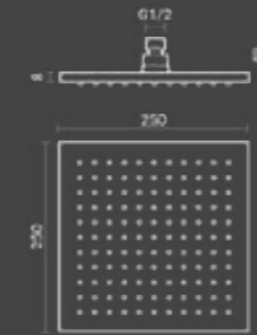

Square Carbon

Soffione quadro / Square shower head

Soffione doccia quadrato in ottone nero opaco, spessore 8 mm e getti in silicone.

Square black matt brass shower head, thickness 8 mm and silicone jets.

Codice / Code	Misura / Size cm	Peso / Weight kg.	Q.tà Conf / Qty Pack	Prezzo / Price
600.757.255	25x25	2	10	€

Braccio doccia compatibile / Compatible shower arm

Quadro Carbon / Carbon Square

Codice / Code	Misura / Size cm	Prezzo / Price
600.897.200	40	€

Rubinetteria compatibile / Compatible taps

Square Carbon / Carbon Square

Codice / Code	Funzioni / Functions	Prezzo / Price
600.997.110	2	€

Kit Square Carbon / Carbon Square kit

Codice / Code	Funzioni / Functions	Prezzo / Price
600.057.910	-	€

Round Carbon

Soffione rotondo / Round shower head

Soffione doccia rotondo in ottone nero opaco, spessore 8 mm e getti in silicone.

Round black matt brass shower head, thickness 8 mm and silicone jets.

Codice / Code	Misura / Size cm	Peso / Weight kg.	Q.tà Conf / Q.ty Pack	Prezzo / Price
600.707.255	Ø25	1,6	10	€