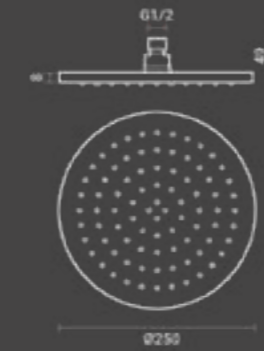

Square Carbon

Soffione quadro / Square shower head

Soffione doccia quadrato in ottone nero opaco, spessore 8 mm e getti in silicone.

Square black matt brass shower head, thickness 8 mm and silicone jets.

Codice / Code	Misura / Size cm	Peso / Weight kg.	Q.tà Conf / Qty Pack	Prezzo / Price
600.757.255	25x25	2	10	€

Braccio doccia compatibile / Compatible shower arm

Quadro Carbon / Carbon Square

Codice / Code	Misura / Size cm	Prezzo / Price
600.897.200	40	€

Rubinetteria compatibile / Compatible taps

Square Carbon / Carbon Square

Codice / Code	Funzioni / Functions	Prezzo / Price
600.997.110	2	€

Kit Square Carbon / Carbon Square kit

Codice / Code	Funzioni / Functions	Prezzo / Price
600.057.910	-	€

Round Carbon

Soffione rotondo / Round shower head

Soffione doccia rotondo in ottone nero opaco, spessore 8 mm e getti in silicone.

Round black matt brass shower head, thickness 8 mm and silicone jets.

Codice / Code	Misura / Size cm	Peso / Weight kg.	Q.tà Conf / Q.ty Pack	Prezzo / Price
600.707.255	Ø25	1,6	10	€