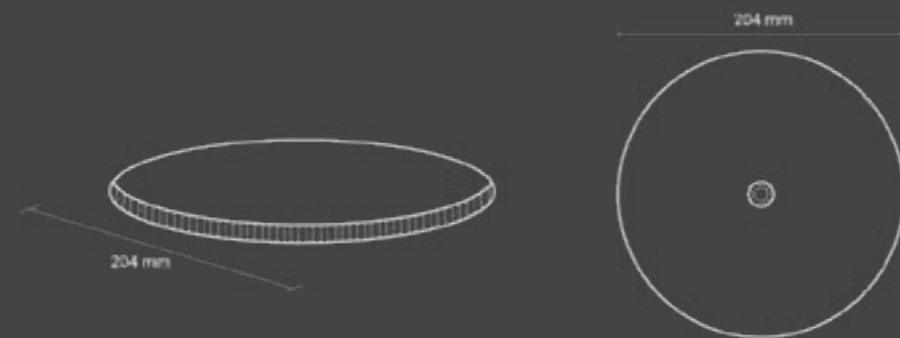

Predisposizioni Soffioni Wellness

/ Wellness shower head arrangements

Kolor Led

610.250.305 617.250.305 610.200.305 617.200.305
610.150.150 617.150.150 610.100.150 617.100.150

3LB

600.695.460

Kolor

610.050.305 617.050.305 610.000.305 617.000.305