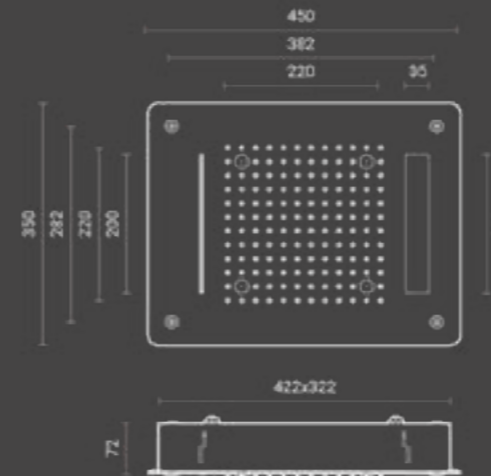

3LC

Soffione Wellness ad incasso 35x45 cm / Wellness concealed shower head 35x45 cm

Soffione doccia rettangolare 3 vie ad incasso in acciaio inox in finitura a specchio. Cetti anticalcare in silicone.
Funzioni acqua: rain, mist e cascata cervicale.
Funzioni digitali: cromoterapia (RGB) con telecomando di controllo.
Installazione a soffitto con flessibili di connessione acqua 1/2" e ancoraggi inclusi.

3 ways concealed rectangular S/S shower head, mirror finish and silicone jets. Water functions: rain, mist and waterfall. Digital functions: chromo therapy (RGB) with setting remote control. 1/2" setting flexible hoses and ceiling fixing set are included in the shower head.

Codice / Code	Peso / Weight kg.	Q.tà Conf / Qty Pack	Prezzo / Price
600.695.345	12	1	€

More info pag. 49

Rubinetteria compatibile / Compatible taps

Termostatica / Thermostatic

Codice / Code	Funzioni / Functions	Prezzo / Price
600.500.650	6 - 4	€