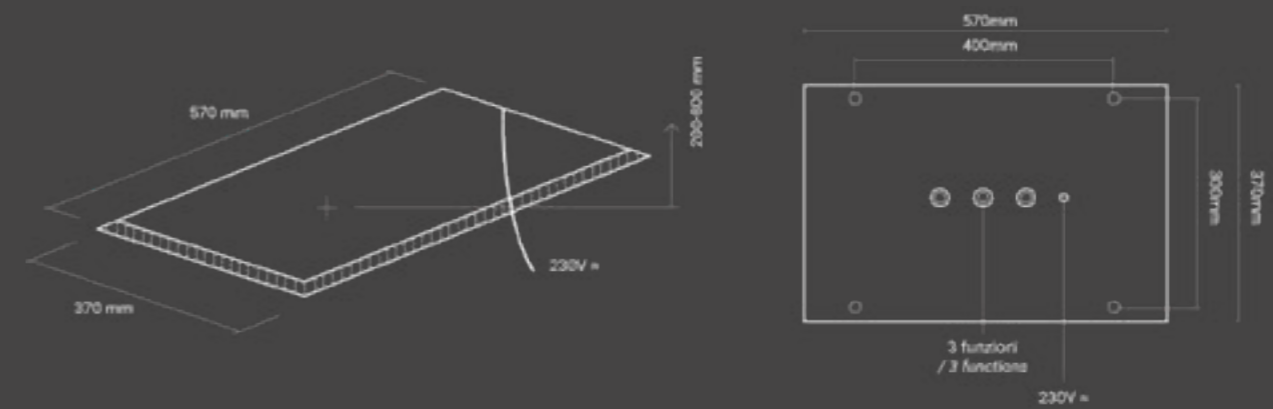

3LB

600.695.460