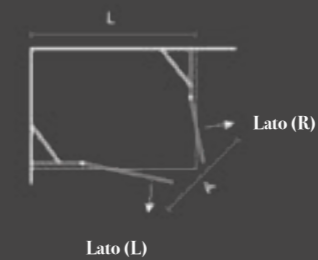

Atlante

2 battenti / Double pivot door

Codice / Code	Misura / Size cm.			Apertura (A) / Door opening cm.	Estensibilità / Adjustable cm.	Peso / Weight kg.	Prezzo / Price
	l	p	h				
Lato Destro / Right Side							
180.600.070R	70	-	200	-	67,5 - 69,5	32	€
180.600.075R	75	-	200	-	72,5 - 74,5	36	€
180.600.080R	80	-	200	-	77,5 - 79,5	40	€
180.600.090R	90	-	200	-	87,5 - 89,5	44	€
180.600.100R	100	-	200	-	97,5 - 99,5	48	€
180.600.120R	120	-	200	-	117,5 - 119,5	52	€
Lato Sinistro / Left Side							
180.600.070L	70	-	200	-	67,5 - 69,5	32	€
180.600.075L	75	-	200	-	72,5 - 74,5	36	€
180.600.080L	80	-	200	-	77,5 - 79,5	40	€
180.600.090L	90	-	200	-	87,5 - 89,5	44	€
180.600.100L	100	-	200	-	97,5 - 99,5	48	€
180.600.120L	120	-	200	-	117,5 - 119,5	52	€
100.999.001	Atlante profilo aggiuntivo +2 cm / Atlante additional profile +2 cm						€

Per ordinare un box doccia angolare è necessario indicare il codice di due lati, una versione destra ed una versione sinistra.
/ To order a corner composition you must choose two sides code, a right version and a left one.