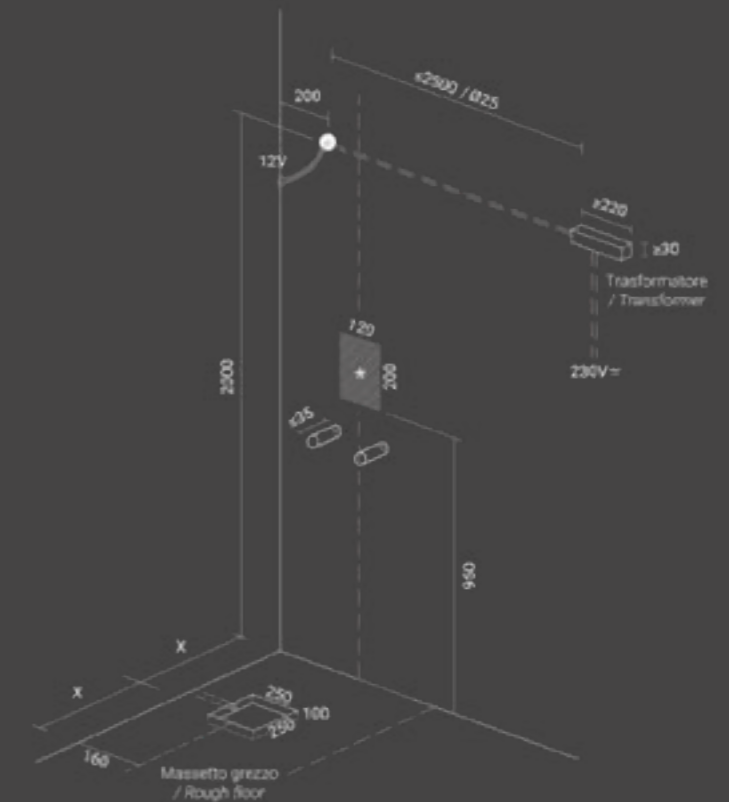

Ettore

Cabina doccia Plus / Shower room Plus

Versione Sinistra (SX)
/Left Version

Versione Destra (DX)
/Right Version

Codice / Code	Misura / Size cm.			Apertura (A) / Door opening cm.	Estensibilità / Adjustable cm.	Peso / Weight kg.	Prezzo / Price
	l	p	h				
Versione Destra / Right Version							
407.200.712DX	120	70	207	53	-	173	€
407.200.810DX	100	80	207	47	-	166	€
407.200.812DX	120	80	207	55	-	198	€
Versione Sinistra / Left Version							
407.200.712SX	120	70	207	53	-	173	€
407.200.810SX	100	80	207	47	-	166	€
407.200.812SX	120	80	207	55	-	198	€

Ettore

Profilo superiore
/ Upper profile

Collegamento idraulico ed elettrico
/ Water and electrical connections

Maniglia
/ Handle

Profilo di contenimento
/ Containment profile

Profili in alluminio
/ Aluminum profiles

Profilo inferiore
/ Bottom profile

Profilo angolare
/ Angular profile

* **ATTENZIONE:** Area non consigliata per la predisposizione idraulica.
/ **WARNING:** Not recommended area for water connections.

La misura "X" varia in funzione della lunghezza del piatto doccia.
/ "X" measure depends on shower tray length.

ATTENZIONE: la predisposizione idraulica ed elettrica si riferisce alla versione destra di Ettore Plus.
In caso di installazione della versione Ettore considerare solo la predisposizione idraulica.
/ **WARNING:** Water and electrical connection above refers to right Ettore Plus version.
In case of Ettore installation, consider water connection only.