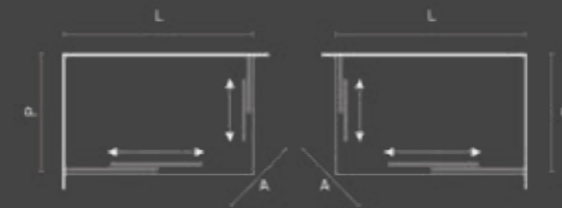

Ettore

Cabina doccia Plus / Shower room Plus

Versione Sinistra (SX)
/Left Version

Versione Destra (DX)
/Right Version

Codice / Code	Misura / Size cm.			Apertura (A) / Door opening cm.	Estensibilità / Adjustable cm.	Peso / Weight kg.	Prezzo / Price
	l	p	h				
Versione Destra / Right Version							
407.200.712DX	120	70	207	53	-	173	€
407.200.810DX	100	80	207	47	-	166	€
407.200.812DX	120	80	207	55	-	198	€
Versione Sinistra / Left Version							
407.200.712SX	120	70	207	53	-	173	€
407.200.810SX	100	80	207	47	-	166	€
407.200.812SX	120	80	207	55	-	198	€

Ettore

Profilo superiore
/ Upper profile

Collegamento idraulico ed elettrico
/ Water and electrical connections

Maniglia
/ Handle

Profilo di contenimento
/ Containment profile

Profili in alluminio
/ Aluminum profiles

Profilo inferiore
/ Bottom profile

Profilo angolare
/ Angular profile

* **ATTENZIONE:** Area non consigliata per la predisposizione idraulica.
/ **WARNING:** Not recommended area for water connections.

La misura "X" varia in funzione della lunghezza del piatto doccia.
/ "X" measure depends on shower tray length.