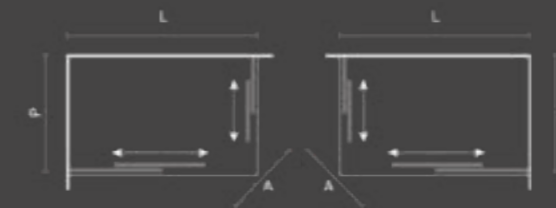

## Cabina doccia / Shower room

Versione Sinistra (SX)  
/Left Version

Versione Destra (DX)  
/Right Version

Codice / Code	Misura / Size cm.			Apertura (A) / Door opening cm.	Estensibilità / Adjustable cm.	Peso / Weight kg.	Prezzo / Price
	l	p	h				
<b>Versione Destra / Right Version</b>							
401.200.712DX	120	70	205	53	-	171	€
401.200.810DX	100	80	205	47	-	163	€
401.200.812DX	120	80	205	55	-	195	€
<b>Versione Sinistra / Left Version</b>							
401.200.712SX	120	70	205	53	-	171	€
401.200.810SX	100	80	205	47	-	163	€
401.200.812SX	120	80	205	55	-	195	€