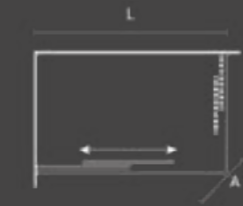

Hera

Lato box Texture / Texture one side

Codice / Code	Misura / Size cm.			Apertura (A) / Door opening cm.	Estensibilità / Adjustable cm.	Peso / Weight kg.	Prezzo / Price
	l	p	h				
205.700.070	70	-	190	-	67,5 - 70	22	€
205.700.072	72	-	190	-	69,5 - 72	23	€
205.700.075	75	-	190	-	72,5 - 75	24	€
205.700.080	80	-	190	-	77,5 - 80	25	€
205.700.090	90	-	190	-	87,5 - 90	28	€
205.700.100	100	-	190	-	97,5 - 100	31	€
205.700.120	120	-	190	-	117,5 - 120	35	€
201.999.001	Profilo di estensione aggiuntivo +3,5/6 cm / Additional extension profile +3,5/6 cm						€

Pannello fisso Texture / Texture side panel

Codice / Code	Misura / Size cm.			Apertura (A) / Door opening cm.	Estensibilità / Adjustable cm.	Peso / Weight kg.	Prezzo / Price
	l	p	h				
205.000.070	-	70	190	-	67,5 - 70	23,5	€
205.000.080	-	80	190	-	77,5 - 80	26,5	€
201.999.004	Profilo per fissaggio laterale (90°) / (90°) Side fixing profile *						€

* ATTENZIONE: verificare il disegno tecnico del profilo di fissaggio laterale a pag. 433.
/WARNING: confirm technical drawing of side fixing profile at page 433.

ATTENZIONE: Installando il pannello fisso, il lato collegato perde l'estensibilità (-2,5 cm).
/WARNING: If the side panel is fitted, the connected side will lose its extension (-2,5 cm).

Per ordinare un box doccia angolare è necessario indicare il codice di due lati.
/ To order a corner composition you must choose two sides code.