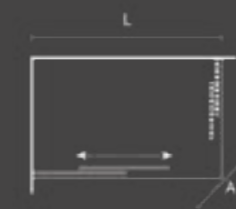

Kleos

Lato box / One side

| Codice / Code | Misura / Size cm. | | | Apertura (A) / Door opening cm. | Estensibilità / Adjustable cm. | Peso / Weight kg. | Prezzo / Price |
|---------------|-------------------|---|-----|---------------------------------|--------------------------------|-------------------|----------------|
| | l | p | h | | | | |
| 160.700.080 | 80 | - | 200 | - | 77,5 - 79,5 | 33,5 | € |
| 160.700.100 | 100 | - | 200 | - | 97,5 - 99,5 | 42 | € |
| 160.700.120 | 120 | - | 200 | - | 117,5 - 119,5 | 50,5 | € |

Tetto e pannello Plus / Roof and panel Plus

| Codice / Code | Misura / Size cm. | | | Apertura (A) / Door opening cm. | Estensibilità / Adjustable cm. | Peso / Weight kg. | Prezzo / Price |
|---------------|-------------------|----|---|---------------------------------|--------------------------------|-------------------|----------------|
| | l | p | h | | | | |
| 160.155.810 | 100 | 80 | - | - | ± 5 | 29 | € |
| 160.155.812 | 120 | 80 | - | - | ± 5 | 30 | € |

Tetto e pannello / Roof and panel

| Codice / Code | Misura / Size cm. | | | Apertura (A) / Door opening cm. | Estensibilità / Adjustable cm. | Peso / Weight kg. | Prezzo / Price |
|---------------|-------------------|----|---|---------------------------------|--------------------------------|-------------------|----------------|
| | l | p | h | | | | |
| 160.140.810 | 100 | 80 | - | - | ± 5 | 28 | € |
| 160.140.812 | 120 | 80 | - | - | ± 5 | 29 | € |

Per ordinare un box doccia angolare è necessario indicare il codice di due lati.
/ To order a corner composition you must choose two sides code.