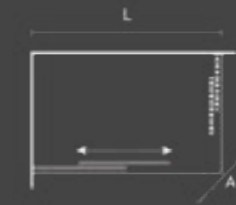

## Lato box / One side

Codice / Code	Misura / Size cm.			Apertura (A) / Door opening cm.	Estensibilità / Adjustable cm.	Peso / Weight kg.	Prezzo / Price
	l	p	h				
160.700.070	70	-	200	-	67,5 – 69,5	29	€
160.700.080	80	-	200	-	77,5 – 79,5	33,5	€
160.700.090	90	-	200	-	87,5 – 89,5	38	€
160.700.100	100	-	200	-	97,5 – 99,5	42	€
160.700.120	120	-	200	-	117,5 – 119,5	50,5	€
160.999.001	Profilo di estensione aggiuntivo +3,5/6 cm / Additional extension profile +3,5/6 cm						€

## Pannello fisso / Side panel

Codice / Code	Misura / Size cm.			Apertura (A) / Door opening cm.	Estensibilità / Adjustable cm.	Peso / Weight kg.	Prezzo / Price
	l	p	h				
160.000.070	-	70	200	-	67,5 – 69,5	27,5	€
160.000.080	-	80	200	-	77,5 – 79,5	31	€
160.000.090	-	90	200	-	87,5 – 89,5	35	€

Per ordinare un box doccia angolare è necessario indicare il codice di due lati.  
/To order a corner composition you must choose two sides code.

ATTENZIONE: Installando il pannello fisso, il lato collegato perde l'estensibilità (-2 cm).  
/WARNING: If the side panel is fitted, the connected side will lose its extension (-2 cm).