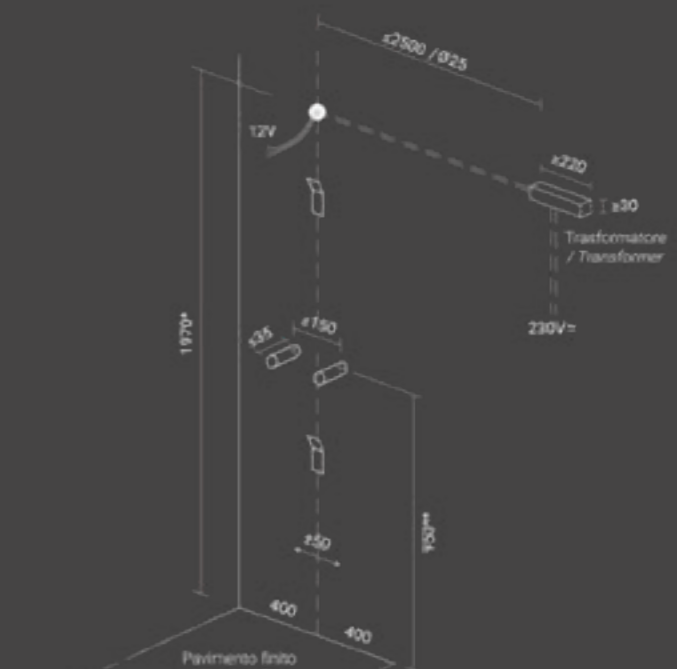

Kleos

Lato box / One side

Codice / Code	Misura / Size cm.			Apertura (A) / Door opening cm.	Estensibilità / Adjustable cm.	Peso / Weight kg.	Prezzo / Price
	l	p	h				
160.700.080	80	-	200	-	77,5 - 79,5	33,5	€
160.700.100	100	-	200	-	97,5 - 99,5	42	€
160.700.120	120	-	200	-	117,5 - 119,5	50,5	€

Per ordinare un box doccia angolare è necessario indicare il codice di due lati.
/ To order a corner composition you must choose two sides code.

Kleos

Profili a muro
/ *Wall profiles*

Maniglia
/ *Handle*

Collegamento idraulico ed elettrico
/ *Water and electrical connections*

Profilo frontale
/ *Front profile*

Profilo magnetico
/ *Magnetic profile*

Corner in alluminio
/ *Aluminum corner*

* **ATTENZIONE:** misura rilevata senza considerare l'altezza del piatto doccia.
/ **WARNING:** Measurement read without considering the shower tray height.

** Misura consigliata.
/ *Suggested measure.*

ATTENZIONE: la predisposizione idraulica ed elettrica si riferisce alla versione destra di Kleos con tetto e pannello Plus.
In caso di installazione della versione Kleos con tetto e pannello considerare solo la predisposizione idraulica.
/ **WARNING:** Water and electrical connection above refers to right Kleos Plus version with roof and panel.
In case of Kleos roof and panel installation, consider water connection only.