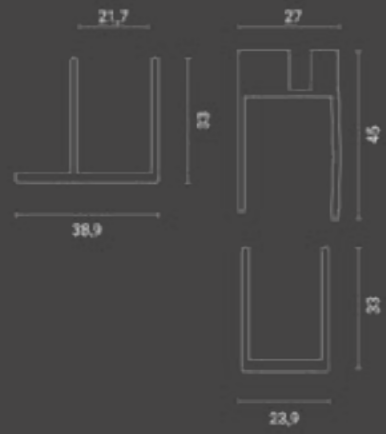

Kleos

Lato box / One side

Codice / Code	Misura / Size cm.			Apertura (A) / Door opening cm.	Estensibilità / Adjustable cm.	Peso / Weight kg.	Prezzo / Price
	l	p	h				
160.700.080	80	-	200	-	77,5 - 79,5	33,5	€
160.700.100	100	-	200	-	97,5 - 99,5	42	€
160.700.120	120	-	200	-	117,5 - 119,5	50,5	€

Tetto e pannello Plus / Roof and panel Plus

Codice / Code	Misura / Size cm.			Apertura (A) / Door opening cm.	Estensibilità / Adjustable cm.	Peso / Weight kg.	Prezzo / Price
	l	p	h				
160.155.810	100	80	-	-	± 5	29	€
160.155.812	120	80	-	-	± 5	30	€

Tetto e pannello / Roof and panel

Codice / Code	Misura / Size cm.			Apertura (A) / Door opening cm.	Estensibilità / Adjustable cm.	Peso / Weight kg.	Prezzo / Price
	l	p	h				
160.140.810	100	80	-	-	± 5	28	€
160.140.812	120	80	-	-	± 5	29	€

Per ordinare un box doccia angolare è necessario indicare il codice di due lati.
/ To order a corner composition you must choose two sides code.

Kleos

Profili a muro
/ *Wall profiles*

Maniglia
/ *Handle*