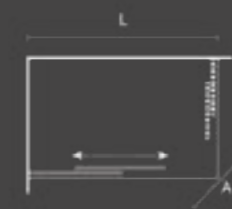

Kleos

Lato box / One side

Codice / Code	Misura / Size cm.			Apertura (A) / Door opening cm.	Estensibilità / Adjustable cm.	Peso / Weight kg.	Prezzo / Price
	l	p	h				
160.700.080	80	-	200	-	77,5 - 79,5	33,5	€
160.700.100	100	-	200	-	97,5 - 99,5	42	€
160.700.120	120	-	200	-	117,5 - 119,5	50,5	€

Tetto e pannello Plus / Roof and panel Plus

Codice / Code	Misura / Size cm.			Apertura (A) / Door opening cm.	Estensibilità / Adjustable cm.	Peso / Weight kg.	Prezzo / Price
	l	p	h				
160.155.810	100	80	-	-	± 5	29	€
160.155.812	120	80	-	-	± 5	30	€

Tetto e pannello / Roof and panel

Codice / Code	Misura / Size cm.			Apertura (A) / Door opening cm.	Estensibilità / Adjustable cm.	Peso / Weight kg.	Prezzo / Price
	l	p	h				
160.140.810	100	80	-	-	± 5	28	€
160.140.812	120	80	-	-	± 5	29	€

Per ordinare un box doccia angolare è necessario indicare il codice di due lati.
/ To order a corner composition you must choose two sides code.

Kleos

Profili a muro
/ *Wall profiles*

Maniglia
/ *Handle*