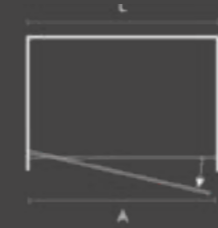

Kronos

Porta battente Silk / Silk pivot door

Versione Sinistra (L)
/Left Version

Versione Destra (R)
/Right Version

Codice / Code	Misura / Size cm.			Apertura (A) / Door opening cm.	Estensibilità / Adjustable cm.	Peso / Weight kg.	Prezzo / Price
	l	p	h				
Versione Destra / Right Version							
229.400.070R	70	-	195	59 ± 1	67,5 – 69,5	26	€
229.400.080R	80	-	195	69 ± 1	77,5 – 79,5	29,5	€
229.400.090R	90	-	195	79 ± 1	87,5 – 89,5	33	€
Versione Sinistra / Left Version							
229.400.070L	70	-	195	59 ± 1	67,5 – 69,5	26	€
229.400.080L	80	-	195	69 ± 1	77,5 – 79,5	29,5	€
229.400.090L	90	-	195	79 ± 1	87,5 – 89,5	33	€
210.999.015	Profilo magnetico maggiorato +2/3 cm / Additional magnetic profile +2/3 cm						€
210.999.001	Kronos profilo aggiuntivo +2 cm / Kronos additional profile +2 cm						€

Pannello fisso Silk / Silk side panel

Codice / Code	Misura / Size cm.			Apertura (A) / Door opening cm.	Estensibilità / Adjustable cm.	Peso / Weight kg.	Prezzo / Price
	l	p	h				
229.005.070	-	70	195	-	67,5 – 69,5	23	€
229.005.080	-	80	195	-	77,5 – 79,5	26	€
221.999.001	Profilo di estensione aggiuntivo +3,5/6 cm / Additional extension profile +3,5/6 cm						€
221.999.004	Profilo per fissaggio laterale (90°) / (90°) Side fixing profile *						€