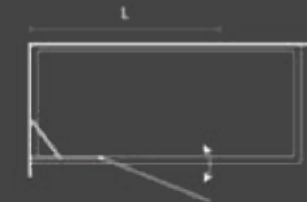

# Rea

Screen vasca  
/ Bath screen

Codice / Code	Misura / Size cm.			Apertura (A) / Door opening cm.	Estensibilità / Adjustable cm.	Peso / Weight kg.	Prezzo / Price
	l	p	h				
210.500.095	95	-	145	-	93 - 95	24	€
210.500.110	110	-	145	-	108 - 110	28	€