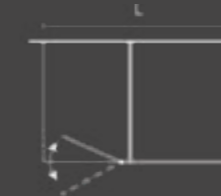

## Parete mobile Carbon / Carbon mobile panel

Codice / Code	Misura / Size cm.			Apertura (A) / Door opening cm.	Estensibilità / Adjustable cm.	Peso / Weight kg.	Prezzo / Price
	l	p	h				
197.010.030	30	-	200	-	-	16	€
197.010.040	40	-	200	-	-	20,5	€

## Walk-in Carbon / Carbon walk-in

Codice / Code	Misura / Size cm.			Apertura (A) / Door opening cm.	Estensibilità / Adjustable cm.	Peso / Weight kg.	Prezzo / Price
	l	p	h				
197.050.080	80	-	200	-	77 - 78,5	35,5	€
197.050.090	90	-	200	-	87 - 88,5	39,5	€
197.050.100	100	-	200	-	97 - 98,5	43,5	€
197.050.120	120	-	200	-	117 - 118,5	51,5	€
197.050.140	140	-	200	-	137 - 138,5	59	€
197.999.005	Corner in alluminio Carbon per unire 2 cristalli / Carbon aluminum corner to join 2 glasses						€