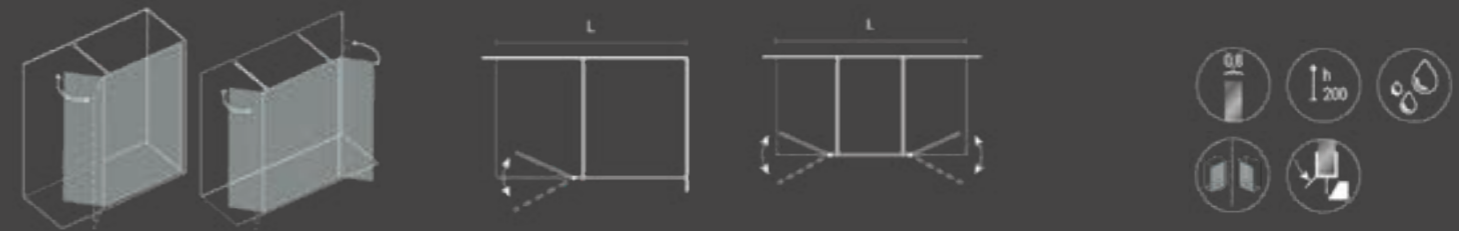

## Parete mobile / Mobile panel

Codice / Code	Misura / Size cm.			Apertura (A) / Door opening cm.	Estensibilità / Adjustable cm.	Peso / Weight kg.	Prezzo / Price
	l	p	h				
191.010.030	30	-	200	-	-	16	€
191.010.040	40	-	200	-	-	20,5	€

## Walk-in / Walk-in

Codice / Code	Misura / Size cm.			Apertura (A) / Door opening cm.	Estensibilità / Adjustable cm.	Peso / Weight kg.	Prezzo / Price
	l	p	h				
191.050.070	70	-	200	-	67 - 68,5	31,5	€
191.050.080	80	-	200	-	77 - 78,5	35,5	€
191.050.090	90	-	200	-	87 - 88,5	39,5	€
191.050.098	98	-	200	-	95 - 96,5	42,5	€
191.050.100	100	-	200	-	97 - 98,5	43,5	€
191.050.110	110	-	200	-	107 - 108,5	47,5	€
191.050.118	118	-	200	-	115 - 116,5	50,5	€
191.050.120	120	-	200	-	117 - 118,5	51,5	€
191.050.130	130	-	200	-	127 - 128,5	55,5	€
191.050.140	140	-	200	-	137 - 138,5	59	€
191.999.004	Profilo per fissaggio laterale (90°) / (90°) Side fixing profile *						€