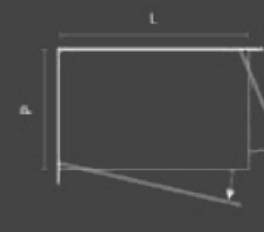

Vogue

Porta battente / Pivot door

Codice / Code	Misura / Size cm.			Apertura (A) / Door opening cm.	Estensibilità / Adjustable cm.	Peso / Weight kg.	Prezzo / Price
	l	p	h				
191.400.070	70	-	200	59 ± 1	67,5 - 69,5	31	€
191.400.080	80	-	200	69 ± 1	77,5 - 79,5	35	€
191.400.090	90	-	200	79 ± 1	87,5 - 89,5	39	€
191.400.100	100	-	200	89 ± 1	97,5 - 99,5	43	€

Walk-in / Walk-in

Codice / Code	Misura / Size cm.			Apertura (A) / Door opening cm.	Estensibilità / Adjustable cm.	Peso / Weight kg.	Prezzo / Price
	l	p	h				
191.050.070	70	-	200	-	67 - 68,5*	31,5	€
191.050.080	80	-	200	-	77 - 78,5*	35,5	€
191.050.090	90	-	200	-	87 - 88,5*	39,5	€
191.050.098	98	-	200	-	95 - 96,5*	42,5	€
191.050.100	100	-	200	-	97 - 98,5*	43,5	€
191.050.110	110	-	200	-	107 - 108,5*	47,5	€
191.050.118	118	-	200	-	115 - 116,5*	50,5	€
191.050.120	120	-	200	-	117 - 118,5*	51,5	€
191.050.130	130	-	200	-	127 - 128,5*	55,5	€
191.050.140	140	-	200	-	137 - 138,5*	59	€
191.999.004	Profilo per fissaggio laterale (90°) / (90°) Side fixing profile **						€

Walk-in speciale (pag.106) / Special walk-in (page 106)

*ATTENZIONE: considerare 2,4 cm oltre la misura del cristallo in caso di abbinamento con la porta battente Vogue.
/WARNING: if Vogue pivot door is fitted with walk-in consider 2,4 cm in addition to glass size.