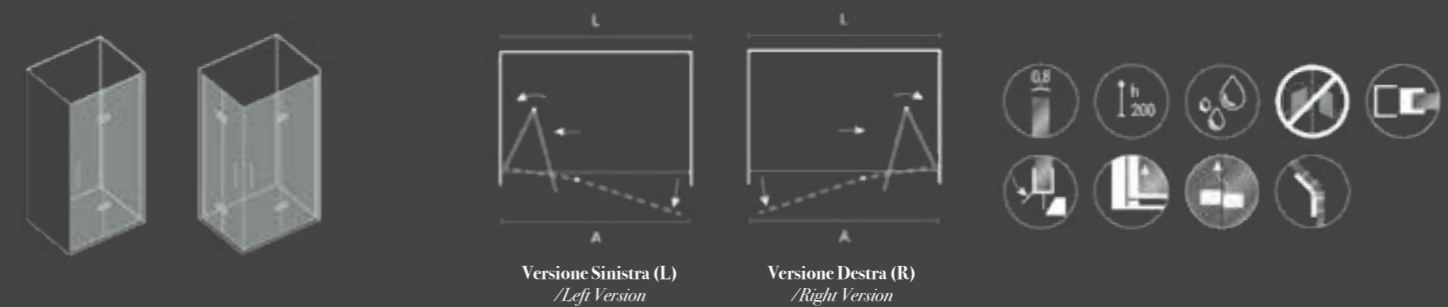

## Porta soffietto / Folder door

Codice / Code	Misura / Size cm.			Apertura (A) / Door opening cm.	Estensibilità / Adjustable cm.	Peso / Weight kg.	Prezzo / Price
	l	p	h				
<b>Versione Destra / Right Version</b>							
191.300.080R	80	-	200	69 ± 1	77,5 – 79,5	37	€
191.300.090R	90	-	200	79 ± 1	87,5 – 89,5	41	€
191.300.100R	100	-	200	89 ± 1	97,5 – 99,5	45	€
<b>Versione Sinistra / Left Version</b>							
191.300.080L	80	-	200	69 ± 1	77,5 – 79,5	37	€
191.300.090L	90	-	200	79 ± 1	87,5 – 89,5	41	€
191.300.100L	100	-	200	89 ± 1	97,5 – 99,5	45	€

## Walk-in / Walk-in

Codice / Code	Misura / Size cm.			Apertura (A) / Door opening cm.	Estensibilità / Adjustable cm.	Peso / Weight kg.	Prezzo / Price
	l	p	h				
191.050.070	70	-	200	-	67 – 68,5*	31,5	€
191.050.080	80	-	200	-	77 – 78,5*	35,5	€
191.050.090	90	-	200	-	87 – 88,5*	39,5	€
191.050.098	98	-	200	-	95 – 96,5*	42,5	€
191.050.100	100	-	200	-	97 – 98,5*	43,5	€
191.050.110	110	-	200	-	107 – 108,5*	47,5	€
191.050.118	118	-	200	-	115 – 116,5*	50,5	€
191.050.120	120	-	200	-	117 – 118,5*	51,5	€
191.050.130	130	-	200	-	127 – 128,5*	55,5	€
191.050.140	140	-	200	-	137 – 138,5*	59	€
191.999.004	Profilo per fissaggio laterale (90°) / (90°) Side fixing profile **						€