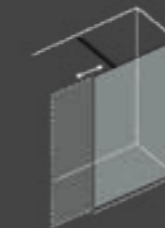

## Walk-in Carbon / Carbon walk-in

Codice / Code	Misura / Size cm.			Apertura (A) / Door opening cm.	Estensibilità / Adjustable cm.	Peso / Weight kg.	Prezzo / Price
	l	p	h				
197.050.080	80	-	200	-	77 - 78,5	35,5	€
197.050.090	90	-	200	-	87 - 88,5	39,5	€
197.050.100	100	-	200	-	97 - 98,5	43,5	€
197.050.120	120	-	200	-	117 - 118,5	51,5	€
197.050.140	140	-	200	-	137 - 138,5	59	€
197.999.005	Corner in alluminio Carbon per unire 2 cristalli / Carbon aluminum corner to join 2 glasses						€