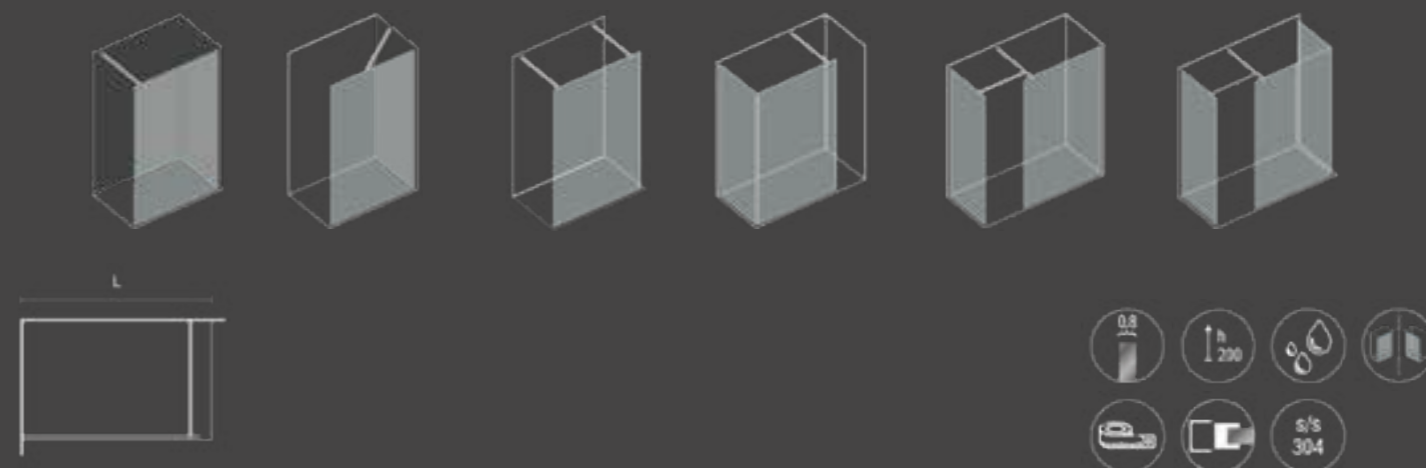

Vogue

Walk-in / Walk-in

Codice / Code	Misura / Size cm.			Apertura (A) / Door opening cm.	Estensibilità / Adjustable cm.	Peso / Weight kg.	Prezzo / Price
	l	p	h				
191.050.070	70	-	200	-	67 - 68,5*	31,5	€
191.050.080	80	-	200	-	77 - 78,5*	35,5	€
191.050.090	90	-	200	-	87 - 88,5*	39,5	€
191.050.098	98	-	200	-	95 - 96,5*	42,5	€
191.050.100	100	-	200	-	97 - 98,5*	43,5	€
191.050.110	110	-	200	-	107 - 108,5*	47,5	€
191.050.118	118	-	200	-	115 - 116,5*	50,5	€
191.050.120	120	-	200	-	117 - 118,5*	51,5	€
191.050.130	130	-	200	-	127 - 128,5*	55,5	€
191.050.140	140	-	200	-	137 - 138,5*	59	€
210.999.102	Braccio inox da 100 cm supplementare / Additional 100 cm S/S support arm						€
191.999.005	Corner in alluminio per unire 2 cristalli / Aluminum corner to join 2 glasses						€
191.999.004	Profilo per fissaggio laterale (90°) / (90°) Side fixing profile **						€

Walk-in speciale / Special walk-in

Codice / Code	Misura / Size cm.			Apertura (A) / Door opening cm.	Estensibilità / Adjustable cm.	Peso / Weight kg.	Prezzo / Price
	l	p	h				
191.001.050	Da 10 a 50	-	200	-	1,5	-	€
191.005.185	Da 51 a 85	-	200	-	1,5	-	€
191.008.611	Da 86 a 110	-	200	-	1,5	-	€
191.011.140	Da 111 a 140	-	200	-	1,5	-	€

*ATTENZIONE: considerare 2,4 cm oltre la misura del cristallo in caso di abbinamento con la porta Vogue; verificare il disegno tecnico pag. 459.
/WARNING: if Vogue door is fitted with walk-in consider 2,4 cm in addition to glass size; confirm the technical drawing at page 459.