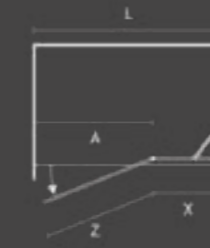

Atlante

Porta battente destra / Right pivot door

Versione Destra (R)
/ Right Version

Codice / Code	Misura / Size cm.			Apertura (A) / Door opening cm.	Estensibilità / Adjustable cm.	Peso / Weight kg.	Prezzo / Price
	l	p	h				
180.600.070R	70	-	200	40 ± 1	67,5 - 69,5	32	€
180.600.075R	75	-	200	40 ± 1	72,5 - 74,5	36	€
180.600.080R	80	-	200	40 ± 1	77,5 - 79,5	40	€
180.600.090R	90	-	200	45 ± 1	87,5 - 89,5	44	€
180.600.100R	100	-	200	50 ± 1	97,5 - 99,5	48	€
180.600.120R	120	-	200	60 ± 1	117,5 - 119,5	52	€
100.999.001	Atlante profilo aggiuntivo +2 cm / Atlante additional profile +2 cm						€

Pannello fisso / Side panel

Codice / Code	Misura / Size cm.			Apertura (A) / Door opening cm.	Estensibilità / Adjustable cm.	Peso / Weight kg.	Prezzo / Price
	l	p	h				
180.000.070	-	70	200	-	67,5 - 69,5	32	€
180.000.080	-	80	200	-	77,5 - 79,5	36	€
180.000.090	-	90	200	-	87,5 - 89,5	40	€
180.000.100	-	100	200	-	97,5 - 99,5	44	€