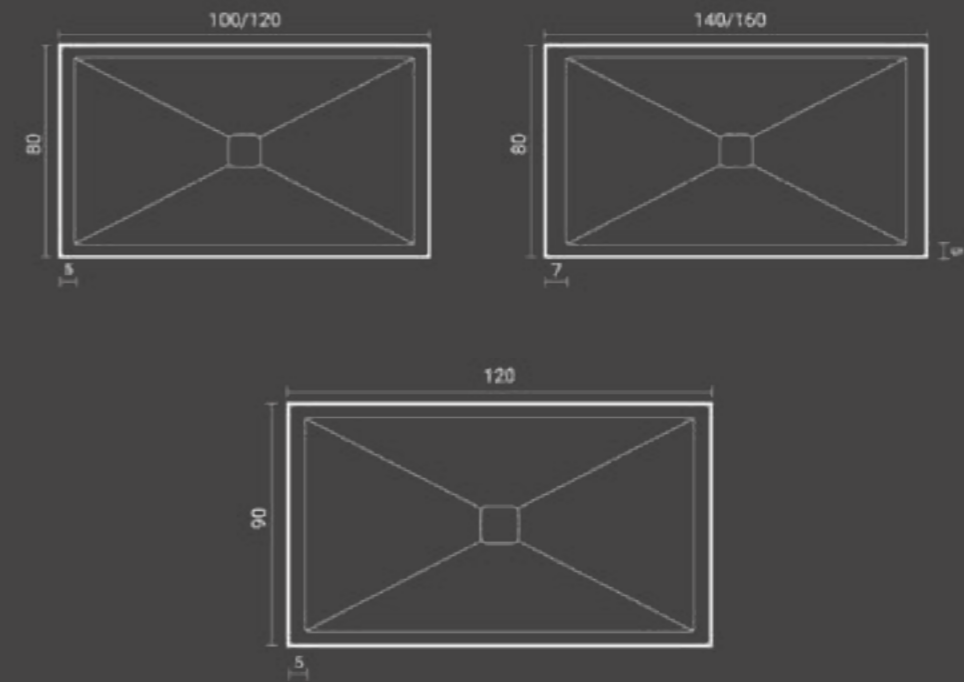

Griglia copri-scarico in acciaio inox spazzolato.
/ S/S brushed drain grid.

Love

Rettangolare 70 cm / Rectangle 70 cm

More info page 391

 **Bianco**
/ White

Misura / Size cm.		Peso / Weight kg.	Codice / Code	Prezzo / Price
l	p			
70	90	12	905.210.790	€
70	100	15,5	905.210.710	€
70	120	18	905.210.712	€
70	140	21	905.210.714	€

La griglia, in acciaio inox spazzolato, e la piletta di scarico sono incluse nel prezzo.
/ S/S brushed grid and drain are included in the price.

Love

**Rettangolare 80/90 cm
 / Rectangle 80/90 cm**

More info page 391

 **Bianco**
 / White

Misura / Size cm.		Peso / Weight kg.	Codice / Code	Prezzo / Price
l	p			
80	100	17,5	905.210.810	€
80	120	21	905.210.812	€
80	140	24	905.210.814	€
80	160	27,5	905.210.816	€
90	120	23	905.210.912	€