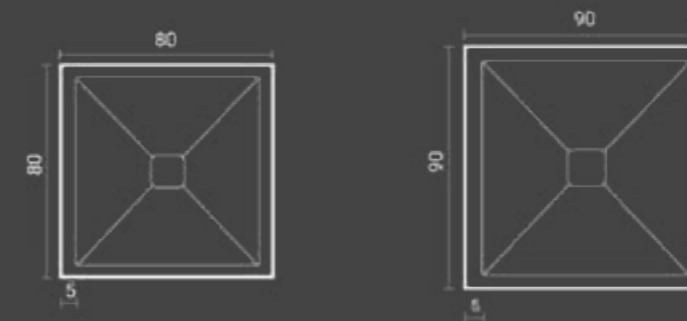

Quadrato / Square

More info page 391

Bianco
/ White

Misura / Size cm.		Peso / Weight kg.	Codice / Code	Prezzo / Price
l	p			
80	80	14,5	905.290.880	€
90	90	17,5	905.290.990	€

La griglia, in acciaio inox spazzolato, e la piletta di scarico sono incluse nel prezzo.
/ S/S brushed grid and drain are included in the price.